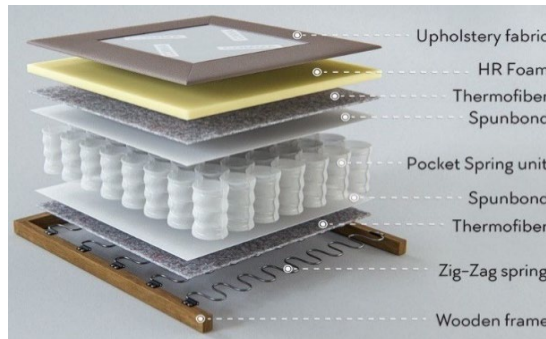

CONFORTLUXE - Technical description sheet

BARTO

Furnishing :

Seat - standard	<input checked="" type="checkbox"/> PU foam	<input checked="" type="checkbox"/> Pocket spring	Density (kg/m ³) : 28
Seat - hard (on demand)	<input checked="" type="checkbox"/> PU foam	<input checked="" type="checkbox"/> Pocket spring	Density (kg/m ³) : 37
Back	<input checked="" type="checkbox"/> PU foam	<input checked="" type="checkbox"/> Flocca	Density (kg/m ³) : 23
Arm	<input checked="" type="checkbox"/> PU foam	<input type="checkbox"/> Flocca	Density (kg/m ³) : 23

Suspension seat :

<input checked="" type="checkbox"/> Z-Spring/Nossag	<input type="checkbox"/> Webbing/Sangles	
---	--	--

Interior layers seat :

Legs :

Material : metal	Height (cm) : 13	Color : black
---------------------	---------------------	------------------