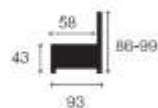

YM020

YP000

YTT010

YTT020

80-89

Carcasse:	Hetre + panneaux de particules
Suspension:	Assise: nosag Dossier: sangles
Mousse:	Mousse polyurethane: assise : 30kg / dossier: 17kg / accoudoirs: 20kg
Revêtement:	Ston Cat. S: 100% polyester, traité Teflon.