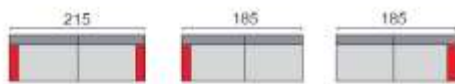

BODRUM

BOUW UW SALON
VOLLEDIG NAAR EIGEN KEUZE

F3830

F3810

F3820

F2630

F2610

F2620