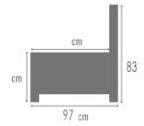

ELIJAH

by Gerlin

TECHNISCHE FICHE - FICHE TECHNIQUE

ROMP BOISERIE	Beuk + plaat Hêtre + panneaux de particules
VERING SUSPENSION	Zit: nosag Rug: singels Assise : Nosag Dossier : Sangles
SCHUIM	Polyurethaanschuim : zit : 35/30kg + dacron / rug : 20kg / armen 20kg
MOUSSE	Mousse polyuréthane: assise: 35/30kg + dacron / dossier: 20kg / manchettes: 20kg
BEKLEDING REVETËMENT	Naar keuze : toon op toon Au choix. Fil ton sur ton
POOT PIED	Kunststof

ELIJAH

K100

71 cm

K101

88 cm

K102

88 cm

K103

106 cm

K200

141 cm

K201

158 cm

K202

158 cm

K203

176 cm

K300

171 cm

K301

188 cm

K302

188 cm

K303