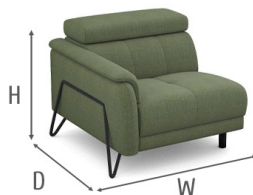

**EK03**  
102 cm x 82 cm x 102 cm  
42 kg / 1 pcs

**B300L**  
176 cm x 82 cm x 103 cm  
53 kg / 1 pcs

**B300R**  
176 cm x 82 cm x 103 cm  
53 kg / 1 pcs

**T02L**  
105 cm x 82 cm x 228 cm  
72 kg / 1 pcs

**T02R**  
105 cm x 82 cm x 228 cm  
72 kg / 1 pcs

**CH02L**  
92 cm x 82 cm x 170 cm  
52 kg / 1 pcs

**CH02R**  
92 cm x 82 cm x 170 cm  
52 kg / 1 pcs

**P000**  
60 cm x 43 cm x 80 cm  
19 kg / 1 pcs

**C200**  
152 cm x 82 cm x 103 cm  
62 kg / 1 pcs

**C300**  
194 cm x 82 cm x 103 cm  
73 kg / 1 pcs

**Dimensions**  
W x H x D

### Dimensions principales: / Main dimensions:

Hauteur d'assise: 48 cm / Hauteur de caisse: 66 cm / Profondeur d'assise: 54 cm /  
Largeur de l'accoudoir: 21 cm  
Seat height: 48 cm / Base height: 66 cm / Seat depth: 54 cm / Armrest width: 21 cm