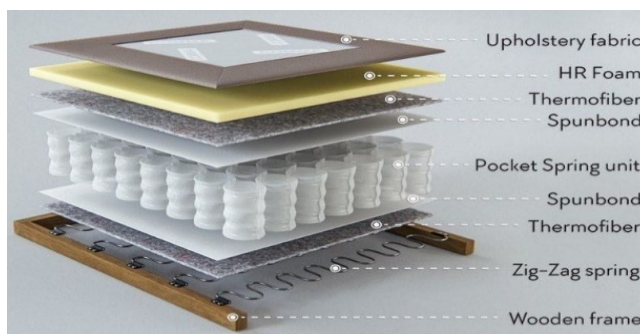

Interior layers seat :