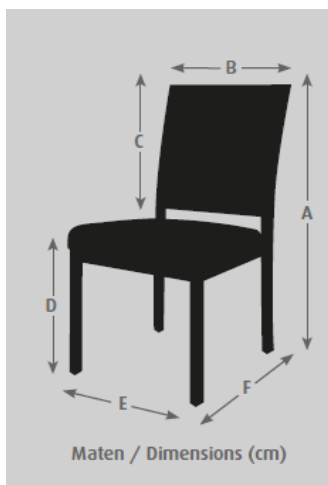

BAUWENS NV

Technische Fiche

Fiche Technique

Technical Description

INFO

Product naam : Nom du produit : Product name :	ST1703	Productlijn : Ligne de produit : Product line :	GBO
Soort : Designation : Kind :	Stoel Chaise Chair	Kleur 1 - Couleur 1 - Colour 1 : Kleur 2 - Couleur 2 - Colour 2 : Kleur 3 - Couleur 3 - Colour 3 :	PU Zwart / Noir

Commerciële Omschrijving

Description Commercial

Commercial Description

Trendy eetkamerstoel

Chaise Trendy

Trendy Chair

Foto / Photo / Picture

Afmetingen / Dimensions / Dimensions

ST 1703

A	95
B	27
C	48
D	47
E	41
F	46,5

Bekleding / Revêtement / Coating

Onderstel / Piètement / Legs

Gewicht / Poids / Weight

PU

Ronde metalen tube overtrokken met PU
Tube métallique rond recouvert de PU
Round metal tube covered with PU