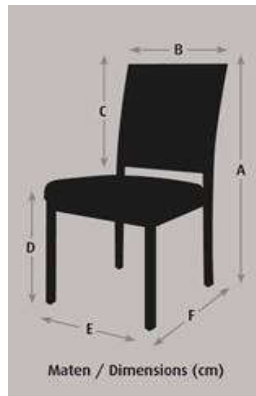

Technische Fiche
Technical Description
INFO

| | | | |
|-------------------------|----------------------|---|----------------------|
| Product naam : | <input type="text"/> | Produktlijn : | <input type="text"/> |
| Nom du produit : | ST 1706 | Ligne de produits : | GBO |
| Product name : | <input type="text"/> | Product line : | <input type="text"/> |
| Soort : | Stoel | Kleur 1 - Couleur 1 - Colour 1 : | COGNAC |
| Designation : | Chaise | Kleur 2 - Couleur 2 - Colour 2 : | <input type="text"/> |
| Kind : | Chair | Kleur 3 - Couleur 3 - Colour 3 : | <input type="text"/> |

Commercieel Omschrijving NL FR EN

NL Modern eetkamerstoel

FR Chaise moderne

ENG Modern chair

PU COGNAC

Afmetingen / Dimensions

| | |
|---|----|
| A | 87 |
| B | 45 |
| C | 42 |
| D | 53 |
| E | 45 |
| F | 49 |