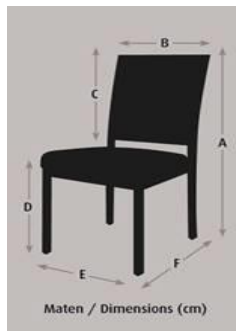

Afmetingen / Dimensions

A	85
B	43
C	43
D	49
E	58
F	56

Bekleding / Recouvrement

Antraciet / Anthracite : Stof / Tissu

Cognac : PU

Mosgroen/ Vert mousse : Velours

Samenstelling / Composition

Antraciet / Anthracite : 100% polyester

Cognac : 5% polyurethane + 95% polyester

Mosgroen/Vert mousse : 100% polyester

Onderstel / Piètement

Metaal / Métal

Zwart / Noir

Type

Ijzer / Fer

Densiteit / Densité

28 kg

Seat + back

Ijzeren frame / Tube de fer

Multiplex / Contreplaqué

Foam / Mousse