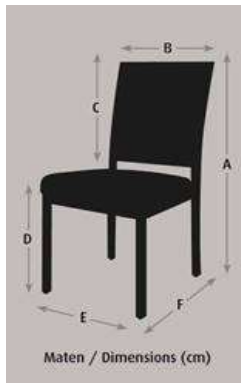

**Technische Fiche**
**Technical Description**
**INFO**

<b>Product naam :</b>		<b>Produktlijn :</b>	
<b>Nom du produit :</b>	ST 1810	<b>Ligne de produits :</b>	GBO
<b>Product name :</b>		<b>Product line :</b>	
<b>Soort :</b>	Stoel	<b>Kleur 1 - Couleur 1 - Colour 1 :</b>	Zwart
<b>Designation :</b>	Chaise	<b>Kleur 2 - Couleur 2 - Colour 2 :</b>	
<b>Kind :</b>	Chair	<b>Kleur 3 - Couleur 3 - Colour 3 :</b>	

**Commercieel Omschrijving NL FR EN**

N Moderne eetkamerstoel met handvat

F Chaise moderne avec poignée

E Modern chair with handle

Zwart

**Afmetingen / Dimensions**

A	85
B	40
C	42
D	47
E	44
F	44

Bekleding / Recouvrement	Onderstel / Piètement	Densiteit / Densité
Stof + PU Tissu + PU	Metaal / Métal Zwart / Noir	28 kg
Samenstelling / Composition	Type	Seat + back
100 % polyurethane	ijzer / fer	ijzeren frame / tube de fer multiplex / contreplaqué foam / mousse