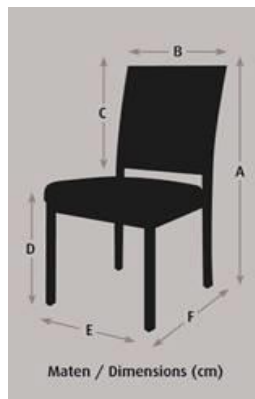

**Commercieel Omschrijving NL FR EN**

NL Comfortabele design stoel

FR Chaise design confortable

ENG Comfortable design chair

Antraciet / Anthracite

Chocolat

**Afmetingen / Dimensions**

A	83
B	41
C	40
D	52
E	42
F	46