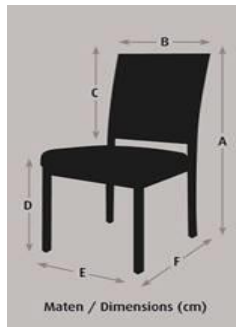

Technische Fiche
Technical Description
INFO
Product naam :
Nom du produit : ST 1908

Product name :
Produktlijn :
Ligne de produits : GBO

Product line :
Soort : Stoel

Designation : Chaise

Kind : Chair

Kleur 1 - Couleur 1 - Colour 1 :

Cloud grey

Kleur 2 - Couleur 2 - Colour 2 :
Kleur 3 - Couleur 3 - Colour 3 :
Commercieel Omschrijving NL FR EN

NL Stoel in industriële stijl

FR Chaise de style industriel

ENG Industrial style chair

CLOUD GREY

Afmetingen / Dimensions

A	88
B	48
C	44
D	47
E	47
F	50

Bekleding / Recouvrement

 Stof / Tissu
Microfibre

Onderstel / Piètement

 Metaal / Métal
Zwart / Noir

Densiteit / Densité

28 kg