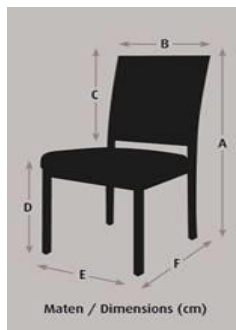

Technische Fiche
Technical Description
INFO
Product naam :
Nom du produit : ST 2001

Product name :
Produktlijn :
Ligne de produits : GBO

Product line :
Soort : Stiel

Designation : Chaise

Kind : Chair

Kleur 1 - Couleur 1 - Colour 1 :
Kleur 2 - Couleur 2 - Colour 2 :
Kleur 3 - Couleur 3 - Colour 3 :

Vintage Black

Commercieel Omschrijving NL FR EN

NL Draaistoel

FR Chaise pivotante

ENG Swivel chair

Vintage black

Afmetingen / Dimensions

A	88
B	44
C	42
D	54
E	53
F	46