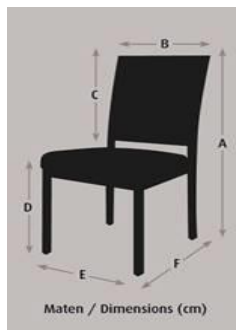

Technische Fiche
Technical Description
INFO

Product naam :
 Nom du produit : **ST 2006**
 Product name :

Produktlijn :
 Ligne de produits : **GBO**
 Product line :

Soort : **Stoel**
 Designation : **Chaise**
 Kind : **Chair**

Kleur 1 - Couleur 1 - Colour 1 :
 Kleur 2 - Couleur 2 - Colour 2 :
 Kleur 3 - Couleur 3 - Colour 3 :

Antraciet / Anthracite

Commercieel Omschrijving NL FR EN

NL Comfortabele design stoel

FR Chaise design confortable

ENG Comfortable design chair

Antraciet / Anthracite

Afmetingen / Dimensions

A	85
B	53
C	38
D	49
E	48
F	54

Bekleding / Recouvrement

Stof / Tissu
 100% polyester

Onderstel / Piètement

Metaal / Métal
 Zwart / Noir