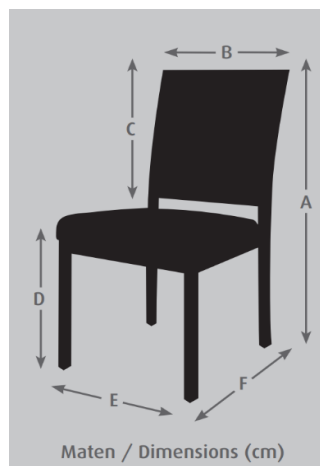

BAUWENS NV

Technische Fiche - Fiche Technique - Technical Description

INFO

Product naam :
Nom du produit : **ST2209**
Product name :

Produktlijn :
Ligne de produits : **GBO**
Product line :

Soort : Stoel

Couleur :

Tissu BLEU - ORANGE - JAUNE - ROSE - ROUGE - GRIS

Designation : Chaise

Kind : Chair

Commerciële omschrijving - Descriptif commercial - Commercial description

Stoel in stof

Chaise en tissu

Fabric chair

Afmetingen in cm / Dimensions en cm

A = 91

B =

- Haut : 39

- Bas : 43

C = 41

D = 50

E = 43

F = 38

Maten / Dimensions (cm)

Bekleding / Recouvrement

Stof / Tissu
100% polyester

Onderstel / Piètement

Hêtre / Beuk

Densiteit / Densité

Zit+rug/ Assise+dos
28kg

Armen/accoudoirs