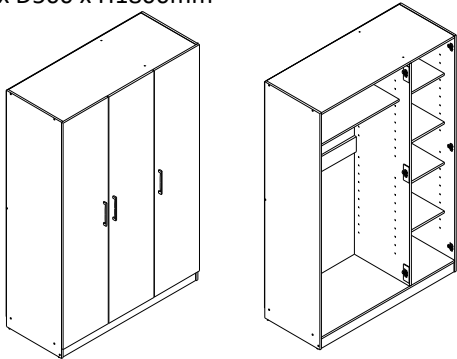

# ELMO BEDROOM SET

ELMO  
Item : ELMO KLEERKAST-GARDE ROBE 2D/P 80 NGO  
Model : DN WAR 200 104-3  
W800 x D500 x H1800mm

ELMO  
Item : ELMO BED 90 NGO  
Model : DN BED 3653-3  
L2060 x W970 x H860mm

ELMO  
Item : ELMO NACHTTAFEL-CHEVET NGO  
Model : DN SIT 101 900-3  
W450 x D395 x H397mm

ELMO  
Item : ELMO KLEERKAST-GARDE ROBE 3D/P 120 NGO  
Model : DN WAR 300 103-3  
W1200 x D500 x H1800mm

ELMO  
Item : ELMO BOEKENREK-ÉTAGÈRE NGO  
Model : DN STC 201 450-3  
W700 x D295 x H1800mm

ELMO  
Item : ELMO BUREEL-BUREAU NGO  
Model : DN STT 112 400-3  
W1200 x D600 x H750mm

ELMO  
Item : ELMO KLEERKAST-GARDE ROBE 4D/P 160 NGO  
Model : DN WAR 400 700-3  
W1600 x D500 x H1800mm

Handle : PVC handle AC 81-160 (Black)