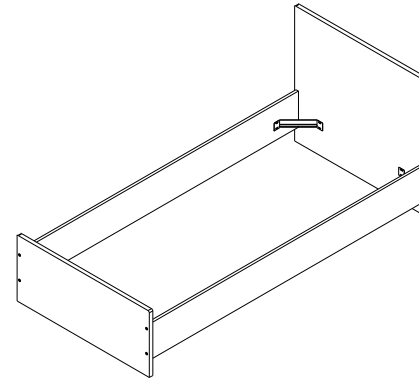

# ELMO BEDROOM SET

ELMO  
Item : ELMO KLEERKAST-GARDE ROBE 2D/P 80 NGO  
Model : DN WAR 200 104-3  
W800 x D500 x H1800mm

ELMO  
Item : ELMO BED 90 NGO  
Model : DN BED 3653-3  
L2060 x W970 x H860mm

ELMO  
Item : ELMO NACHTTAFEL-CHEVET NGO  
Model : DN SIT 101 900-3  
W450 x D395 x H397mm

ELMO  
Item : ELMO KLEERKAST-GARDE ROBE 3D/P 120 NGO  
Model : DN WAR 300 103-3  
W1200 x D500 x H1800mm

ELMO  
Item : ELMO BOEKENREK-ÉTAGÈRE NGO  
Model : DN STC 201 450-3  
W700 x D295 x H1800mm

ELMO  
Item : ELMO BUREEL-BUREAU NGO  
Model : DN STT 112 400-3  
W1200 x D600 x H750mm

ELMO  
Item : ELMO KLEERKAST-GARDE ROBE 4D/P 160 NGO  
Model : DN WAR 400 700-3  
W1600 x D500 x H1800mm

Handle : PVC handle AC 81-160 (Black)