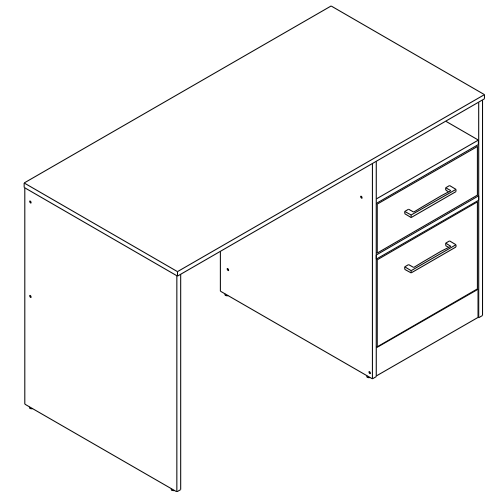

# ELMO BEDROOM SET

ELMO  
Item : ELMO KLEERKAST-GARDE ROBE 2D/P 80 NGO  
Model : DN WAR 200 104-3  
W800 x D500 x H1800mm

ELMO  
Item : ELMO BED 90 NGO  
Model : DN BED 3653-3  
L2060 x W970 x H860mm

ELMO  
Item : ELMO NACHTTAFEL-CHEVET NGO  
Model : DN SIT 101 900-3  
W450 x D395 x H397mm

ELMO  
Item : ELMO KLEERKAST-GARDE ROBE 3D/P 120 NGO  
Model : DN WAR 300 103-3  
W1200 x D500 x H1800mm

ELMO  
Item : ELMO BOEKENREK-ÉTAGÈRE NGO  
Model : DN STC 201 450-3  
W700 x D295 x H1800mm

ELMO  
Item : ELMO BUREEL-BUREAU NGO  
Model : DN STT 112 400-3  
W1200 x D600 x H750mm

ELMO  
Item : ELMO KLEERKAST-GARDE ROBE 4D/P 160 NGO  
Model : DN WAR 400 700-3  
W1600 x D500 x H1800mm

Handle : PVC handle AC 81-160 (Black)