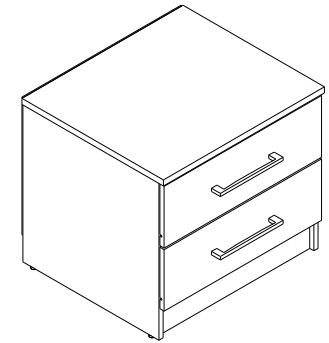

# ELMO BEDROOM SET

ELMO  
Item : ELMO KLEERKAST-GARDE ROBE 2D/P 80 NGO  
Model : DN WAR 200 104-3  
W800 x D500 x H1800mm

ELMO  
Item : ELMO BED 90 NGO  
Model : DN BED 3653-3  
L2060 x W970 x H860mm

ELMO  
Item : ELMO NACHTTAFEL-CHEVET NGO  
Model : DN SIT 101 900-3  
W450 x D395 x H397mm

ELMO  
Item : ELMO KLEERKAST-GARDE ROBE 3D/P 120 NGO  
Model : DN WAR 300 103-3  
W1200 x D500 x H1800mm

ELMO  
Item : ELMO BOEKENREK-ÉTAGÈRE NGO  
Model : DN STC 201 450-3  
W700 x D295 x H1800mm

ELMO  
Item : ELMO BUREEL-BUREAU NGO  
Model : DN STT 112 400-3  
W1200 x D600 x H750mm

ELMO  
Item : ELMO KLEERKAST-GARDE ROBE 4D/P 160 NGO  
Model : DN WAR 400 700-3  
W1600 x D500 x H1800mm

Handle : PVC handle AC 81-160 (Black)