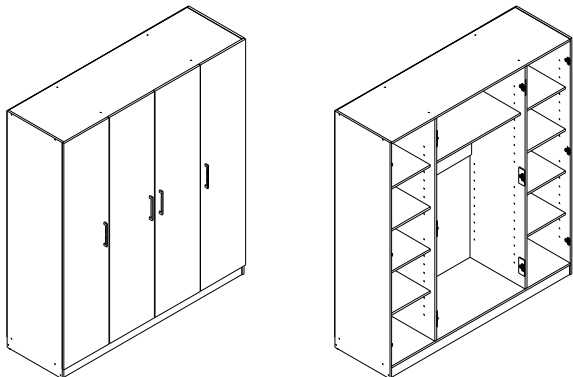

# ELMO BEDROOM SET

ELMO  
Item : ELMO KLEERKAST-GARDE ROBE 2D/P 80 NGO  
Model : DN WAR 200 104-3  
W800 x D500 x H1800mm

ELMO  
Item : ELMO BED 90 NGO  
Model : DN BED 3653-3  
L2060 x W970 x H860mm

ELMO  
Item : ELMO NACHTTAFEL-CHEVET NGO  
Model : DN SIT 101 900-3  
W450 x D395 x H397mm

ELMO  
Item : ELMO KLEERKAST-GARDE ROBE 3D/P 120 NGO  
Model : DN WAR 300 103-3  
W1200 x D500 x H1800mm

ELMO  
Item : ELMO BOEKENREK-ÉTAGÈRE NGO  
Model : DN STC 201 450-3  
W700 x D295 x H1800mm

ELMO  
Item : ELMO BUREEL-BUREAU NGO  
Model : DN STT 112 400-3  
W1200 x D600 x H750mm

ELMO  
Item : ELMO KLEERKAST-GARDE ROBE 4D/P 160 NGO  
Model : DN WAR 400 700-3  
W1600 x D500 x H1800mm

Handle : PVC handle AC 81-160 (Black)