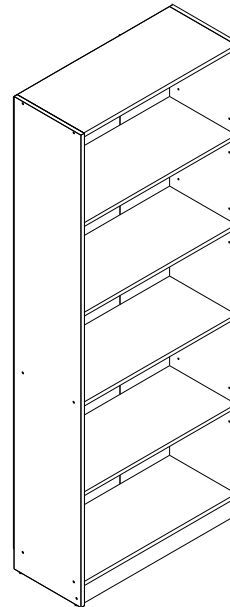

# ELMO BEDROOM SET

ELMO  
Item : ELMO KLEERKAST-GARDE ROBE 2D/P 80 NGO  
Model : DN WAR 200 104-3  
W800 x D500 x H1800mm

ELMO  
Item : ELMO BED 90 NGO  
Model : DN BED 3653-3  
L2060 x W970 x H860mm

ELMO  
Item : ELMO NACHTTAFEL-CHEVET NGO  
Model : DN SIT 101 900-3  
W450 x D395 x H397mm

ELMO  
Item : ELMO KLEERKAST-GARDE ROBE 3D/P 120 NGO  
Model : DN WAR 300 103-3  
W1200 x D500 x H1800mm

ELMO  
Item : ELMO BOEKENREK-ÉTAGÈRE NGO  
Model : DN STC 201 450-3  
W700 x D295 x H1800mm

ELMO  
Item : ELMO BUREEL-BUREAU NGO  
Model : DN STT 112 400-3  
W1200 x D600 x H750mm

ELMO  
Item : ELMO KLEERKAST-GARDE ROBE 4D/P 160 NGO  
Model : DN WAR 400 700-3  
W1600 x D500 x H1800mm

Handle : PVC handle AC 81-160 (Black)