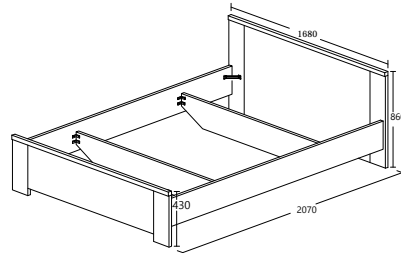

ELIAS
MODEL : WR 80184-S5V-P
ITEM : KLEERKAST-ARMOIRE 3 D/P / 3 DOORS WARDROBE
PRODUCT SIZE : L 150 X D 55 X H 208cm

ELIAS
MODEL : BED 54-5579C-S5V
ITEM : BED - LIT 140 / BED 140
PRODUCT SIZE : L 148 X D 207 X H 86cm
MS: L 140 X D 200cm

ELIAS
MODEL : COD 5963-S5V-P
ITEM : COMMODE 4 S/T/ 4 DRAWERS CHEST
PRODUCT SIZE : L 80 X D 39.5 X H 83cm

ELIAS
MODEL : WR 80185-2M-S5V-P
ITEM : KLEERKAST-ARMOIRE 4 D/P / 4 DOORS WARDROBE WITH 2 MIRRORS
PRODUCT SIZE : L 214 X D 55 X H 208cm

ELIAS
MODEL : BED 54-6379C-S5V
ITEM : BED - LIT 160 / BED 160
PRODUCT SIZE : L 168 X D 207 X H 86cm
MS: L 160 X D 200cm

ELIAS
MODEL : DTC 357-S5V-P
ITEM : COMMODE 2 D/P - 4 S/T/ CHEST
PRODUCT SIZE : L 120 X D 39.5 X H 83cm

ELIAS
MODEL : FS 103-S5V (SHELF)
ITEM : 2 X LEG PLANKEN / ETAGERES + SUPPORT
PRODUCT SIZE : L 103.8 X D 45 X H 1.5cm

ELIAS
MODEL : BED 54-7179C-S5V
ITEM : BED - LIT 180 / BED 180
PRODUCT SIZE : L 188 X D 207 X H 86cm
MS: L 180 X D 200cm