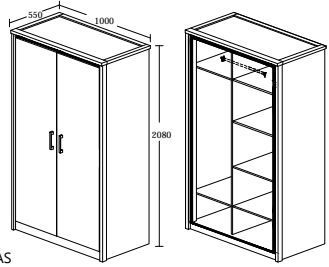

ELIAS BEDROOM SET

(NEW GREY OAK)

ELIAS
MODEL : WR 80183-S5V-P
ITEM : KLEERKAST-ARMOIRE 2 D/P / 2 DOORS WARDROBE
PRODUCT SIZE : L 100 X D 55 X H 208cm

ELIAS
MODEL : BED 54-3679C-S5V
ITEM : BED - LIT 90 / BED 90
PRODUCT SIZE : L 98 X D 207 X H 86cm
MS: L 90 X D 200cm

ELIAS
MODEL : BST 5051-S5V-P
ITEM : NACHTTAFEL / CHEVET / NIGHT TABLE
PRODUCT SIZE : L 55 X D 39.5 X H 48cm

ELIAS
MODEL : WT 2016-S5V-P
ITEM : BUREEL - BUREAU 120 / WRITING TABLE 120
PRODUCT SIZE : L 120 X D 68 X H 75cm

ELIAS
MODEL : WR 80184-S5V-P
ITEM : KLEERKAST-ARMOIRE 3 D/P / 3 DOORS WARDROBE
PRODUCT SIZE : L 150 X D 55 X H 208cm

ELIAS
MODEL : BED 54-5579C-S5V
ITEM : BED - LIT 140 / BED 140
PRODUCT SIZE : L 148 X D 207 X H 86cm
MS: L 140 X D 200cm

ELIAS
MODEL : BED 54-6379C-S5V
ITEM : BED - LIT 160 / BED 160
PRODUCT SIZE : L 168 X D 207 X H 86cm
MS: L 160 X D 200cm

ELIAS
MODEL : DTC 357-S5V-P
ITEM : COMMODE 2 D/P - 4 S/T/ CHEST
PRODUCT SIZE : L 120 X D 39.5 X H 83cm