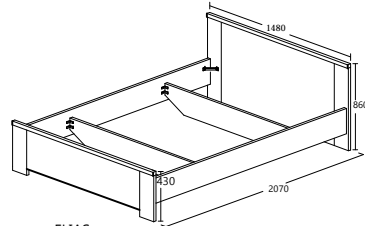

ELIAS BEDROOM SET

(NEW GREY OAK)

ELIAS
MODEL : WR 80183-S5V-P
ITEM : KLEERKAST-ARMOIRE 2 D/P / 2 DOORS WARDROBE
PRODUCT SIZE : L 100 X D 55 X H 208cm

ELIAS
MODEL : BED 54-3679C-S5V
ITEM : BED - LIT 90 / BED 90
PRODUCT SIZE : L 98 X D 207 X H 86cm
MS: L 90 X D 200cm

ELIAS
MODEL : BST 5051-S5V-P
ITEM : NACHTTAFEL / CHEVET / NIGHT TABLE
PRODUCT SIZE : L 55 X D 39.5 X H 48cm

ELIAS
MODEL : WT 2016-S5V-P
ITEM : BUREEL - BUREAU 120 / WRITING TABLE 120
PRODUCT SIZE : L 120 X D 68 X H 75cm

ELIAS
MODEL : WR 80184-S5V-P
ITEM : KLEERKAST-ARMOIRE 3 D/P / 3 DOORS WARDROBE
PRODUCT SIZE : L 150 X D 55 X H 208cm

ELIAS
MODEL : BED 54-5579C-S5V
ITEM : BED - LIT 140 / BED 140
PRODUCT SIZE : L 148 X D 207 X H 86cm
MS: L 140 X D 200cm

ELIAS
MODEL : BED 54-6379C-S5V
ITEM : BED - LIT 160 / BED 160
PRODUCT SIZE : L 168 X D 207 X H 86cm
MS: L 160 X D 200cm

ELIAS
MODEL : DTC 357-S5V-P
ITEM : COMMODE 2 D/P - 4 S/T/ CHEST
PRODUCT SIZE : L 120 X D 39.5 X H 83cm