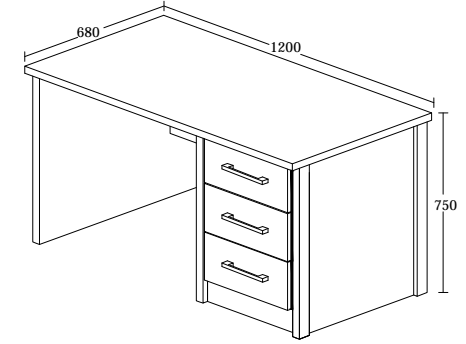

ELIAS BEDROOM SET

(NEW GREY OAK)

ELIAS
MODEL : WR 80183-S5V-P
ITEM : KLEERKAST-ARMOIRE 2 D/P / 2 DOORS WARDROBE
PRODUCT SIZE : L 100 X D 55 X H 208cm

ELIAS
MODEL : BED 54-3679C-S5V
ITEM : BED - LIT 90 / BED 90
PRODUCT SIZE : L 98 X D 207 X H 86cm
MS: L 90 X D 200cm

ELIAS
MODEL : BST 5051-S5V-P
ITEM : NACHTTAFEL / CHEVET / NIGHT TABLE
PRODUCT SIZE : L 55 X D 39.5 X H 48cm

ELIAS
MODEL : WT 2016-S5V-P
ITEM : BUREEL - BUREAU 120 / WRITING TABLE 120
PRODUCT SIZE : L 120 X D 68 X H 75cm

ELIAS
MODEL : WR 80184-S5V-P
ITEM : KLEERKAST-ARMOIRE 3 D/P / 3 DOORS WARDROBE
PRODUCT SIZE : L 150 X D 55 X H 208cm

ELIAS
MODEL : BED 54-5579C-S5V
ITEM : BED - LIT 140 / BED 140
PRODUCT SIZE : L 148 X D 207 X H 86cm
MS: L 140 X D 200cm

ELIAS
MODEL : BED 54-6379C-S5V
ITEM : BED - LIT 160 / BED 160
PRODUCT SIZE : L 168 X D 207 X H 86cm
MS: L 160 X D 200cm

ELIAS
MODEL : DTC 357-S5V-P
ITEM : COMMODE 2 D/P - 4 S/T/ CHEST
PRODUCT SIZE : L 120 X D 39.5 X H 83cm