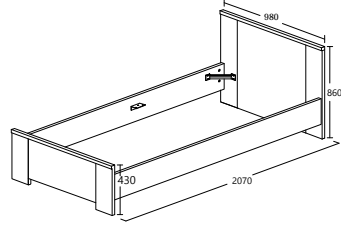

ELIAS BEDROOM SET

(NEW GREY OAK)

ELIAS
MODEL : WR 80183-S5V-P
ITEM : KLEERKAST-ARMOIRE 2 D/P / 2 DOORS WARDROBE
PRODUCT SIZE : L 100 X D 55 X H 208cm

ELIAS
MODEL : BED 54-3679C-S5V
ITEM : BED - LIT 90 / BED 90
PRODUCT SIZE : L 98 X D 207 X H 86cm
MS: L 90 X D 200cm

ELIAS
MODEL : BST 5051-S5V-P
ITEM : NACHTTAFEL / CHEVET / NIGHT TABLE
PRODUCT SIZE : L 55 X D 39.5 X H 48cm

ELIAS
MODEL : WT 2016-S5V-P
ITEM : BUREEL - BUREAU 120 / WRITING TABLE 120
PRODUCT SIZE : L 120 X D 68 X H 75cm

ELIAS
MODEL : WR 80184-S5V-P
ITEM : KLEERKAST-ARMOIRE 3 D/P / 3 DOORS WARDROBE
PRODUCT SIZE : L 150 X D 55 X H 208cm

ELIAS
MODEL : BED 54-5579C-S5V
ITEM : BED - LIT 140 / BED 140
PRODUCT SIZE : L 148 X D 207 X H 86cm
MS: L 140 X D 200cm

ELIAS
MODEL : BED 54-6379C-S5V
ITEM : BED - LIT 160 / BED 160
PRODUCT SIZE : L 168 X D 207 X H 86cm
MS: L 160 X D 200cm

ELIAS
MODEL : DTC 357-S5V-P
ITEM : COMMODE 2 D/P - 4 S/T/ CHEST
PRODUCT SIZE : L 120 X D 39.5 X H 83cm