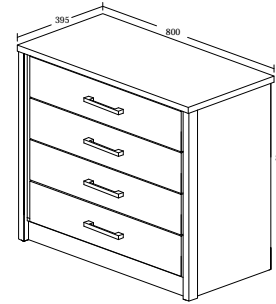

ELIAS
MODEL : BST 5051-S5V-P
ITEM : NACHTTAFEL / CHEVET / NIGHT TABLE
PRODUCT SIZE : L 55 X D 39.5 X H 48cm

ELIAS
MODEL : WT 2016-S5V-P
ITEM : BUREEL - BUREAU 120 / WRITING TABLE 120
PRODUCT SIZE : L 120 X D 68 X H 75cm

ELIAS
MODEL : WR 80184-S5V-P
ITEM : KLEERKAST-ARMOIRE 3 D/P / 3 DOORS WARDROBE
PRODUCT SIZE : L 150 X D 55 X H 208cm

ELIAS
MODEL : BED 54-5579C-S5V
ITEM : BED - LIT 140 / BED 140
PRODUCT SIZE : L 148 X D 207 X H 86cm
MS: L 140 X D 200cm

ELIAS
MODEL : COD 5963-S5V-P
ITEM : COMMODE 4 S/T/ 4 DRAWERS CHEST
PRODUCT SIZE : L 80 X D 39.5 X H 83cm

ELIAS
MODEL : WR 80185-2M-S5V-P
ITEM : KLEERKAST-ARMOIRE 4 D/P / 4 DOORS WARDROBE WITH 2 MIRRORS
PRODUCT SIZE : L 214 X D 55 X H 208cm

ELIAS
MODEL : BED 54-6379C-S5V
ITEM : BED - LIT 160 / BED 160
PRODUCT SIZE : L 168 X D 207 X H 86cm
MS: L 160 X D 200cm

ELIAS
MODEL : DTC 357-S5V-P
ITEM : COMMODE 2 D/P - 4 S/T/ CHEST
PRODUCT SIZE : L 120 X D 39.5 X H 83cm