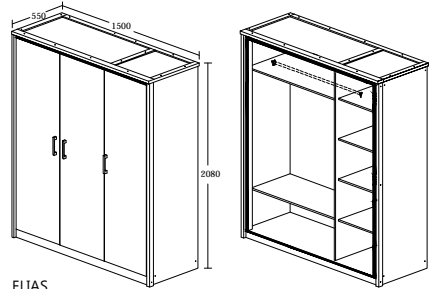

ELIAS BEDROOM SET

(NEW GREY OAK)

ELIAS
MODEL : WR 80183-S5V-P
ITEM : KLEERKAST-ARMOIRE 2 D/P / 2 DOORS WARDROBE
PRODUCT SIZE : L 100 X D 55 X H 208cm

ELIAS
MODEL : BED 54-3679C-S5V
ITEM : BED - LIT 90 / BED 90
PRODUCT SIZE : L 98 X D 207 X H 86cm
MS: L 90 X D 200cm

ELIAS
MODEL : BST 5051-S5V-P
ITEM : NACHTTAFEL / CHEVET / NIGHT TABLE
PRODUCT SIZE : L 55 X D 39.5 X H 48cm

ELIAS
MODEL : WT 2016-S5V-P
ITEM : BUREEL - BUREAU 120 / WRITING TABLE 120
PRODUCT SIZE : L 120 X D 68 X H 75cm

ELIAS
MODEL : WR 80184-S5V-P
ITEM : KLEERKAST-ARMOIRE 3 D/P / 3 DOORS WARDROBE
PRODUCT SIZE : L 150 X D 55 X H 208cm

ELIAS
MODEL : BED 54-5579C-S5V
ITEM : BED - LIT 140 / BED 140
PRODUCT SIZE : L 148 X D 207 X H 86cm
MS: L 140 X D 200cm

ELIAS
MODEL : BED 54-6379C-S5V
ITEM : BED - LIT 160 / BED 160
PRODUCT SIZE : L 168 X D 207 X H 86cm
MS: L 160 X D 200cm

ELIAS
MODEL : DTC 357-S5V-P
ITEM : COMMODE 2 D/P - 4 S/T/ CHEST
PRODUCT SIZE : L 120 X D 39.5 X H 83cm