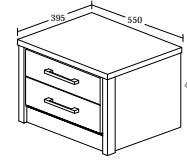

ELIAS BEDROOM SET

(NEW GREY OAK)

ELIAS
MODEL : WR 80183-S5V-P
ITEM : KLEERKAST-ARMOIRE 2 D/P / 2 DOORS WARDROBE
PRODUCT SIZE : L 100 X D 55 X H 208cm

ELIAS
MODEL : BED 54-3679C-S5V
ITEM : BED - LIT 90 / BED 90
PRODUCT SIZE : L 98 X D 207 X H 86cm
MS: L 90 X D 200cm

ELIAS
MODEL : BST 5051-S5V-P
ITEM : NACHTTAFEL / CHEVET / NIGHT TABLE
PRODUCT SIZE : L 55 X D 39.5 X H 48cm

ELIAS
MODEL : WT 2016-S5V-P
ITEM : BUREEL - BUREAU 120 / WRITING TABLE 120
PRODUCT SIZE : L 120 X D 68 X H 75cm

ELIAS
MODEL : WR 80184-S5V-P
ITEM : KLEERKAST-ARMOIRE 3 D/P / 3 DOORS WARDROBE
PRODUCT SIZE : L 150 X D 55 X H 208cm

ELIAS
MODEL : BED 54-5579C-S5V
ITEM : BED - LIT 140 / BED 140
PRODUCT SIZE : L 148 X D 207 X H 86cm
MS: L 140 X D 200cm

ELIAS
MODEL : BED 54-6379C-S5V
ITEM : BED - LIT 160 / BED 160
PRODUCT SIZE : L 168 X D 207 X H 86cm
MS: L 160 X D 200cm

ELIAS
MODEL : DTC 357-S5V-P
ITEM : COMMODE 2 D/P - 4 S/T/ CHEST
PRODUCT SIZE : L 120 X D 39.5 X H 83cm