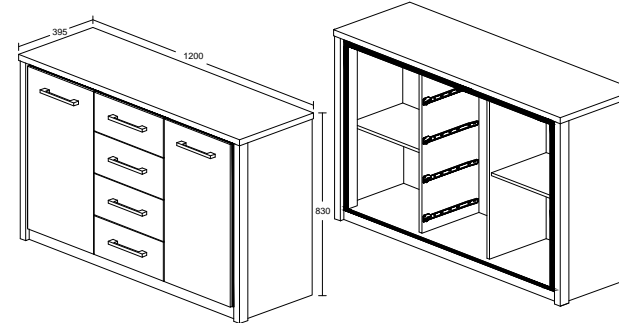

ELIAS
MODEL : WR 80184-S5V-P
ITEM : KLEERKAST-ARMOIRE 3 D/P / 3 DOORS WARDROBE
PRODUCT SIZE : L 150 X D 55 X H 208cm

ELIAS
MODEL : BED 54-5579C-S5V
ITEM : BED - LIT 140 / BED 140
PRODUCT SIZE : L 148 X D 207 X H 86cm
MS: L 140 X D 200cm

ELIAS
MODEL : COD 5963-S5V-P
ITEM : COMMODE 4 S/T/ 4 DRAWERS CHEST
PRODUCT SIZE : L 80 X D 39.5 X H 83cm

ELIAS
MODEL : WR 80185-2M-S5V-P
ITEM : KLEERKAST-ARMOIRE 4 D/P / 4 DOORS WARDROBE WITH 2 MIRRORS
PRODUCT SIZE : L 214 X D 55 X H 208cm

ELIAS
MODEL : BED 54-6379C-S5V
ITEM : BED - LIT 160 / BED 160
PRODUCT SIZE : L 168 X D 207 X H 86cm
MS: L 160 X D 200cm

ELIAS
MODEL : DTC 357-S5V-P
ITEM : COMMODE 2 D/P - 4 S/T/ CHEST
PRODUCT SIZE : L 120 X D 39.5 X H 83cm

ELIAS
MODEL : FS 103-S5V (SHELF)
ITEM : 2 X LEG PLANKEN / ETAGERES + SUPPORT
PRODUCT SIZE : L 103.8 X D 45 X H 1.5cm

ELIAS
MODEL : BED 54-7179C-S5V
ITEM : BED - LIT 180 / BED 180
PRODUCT SIZE : L 188 X D 207 X H 86cm
MS: L 180 X D 200cm