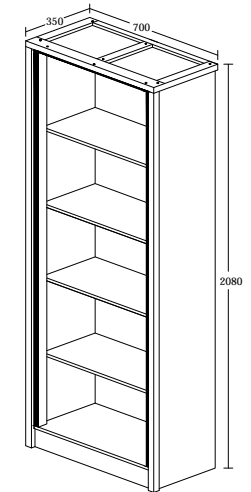

ELIAS
MODEL : COD 5963-S5V-P
ITEM : COMMODE 4 S/T/ 4 DRAWERS CHEST
PRODUCT SIZE : L 80 X D 39.5 X H 83cm

ELIAS
MODEL : WR 80185-2M-S5V-P
ITEM : KLEERKAST-ARMOIRE 4 D/P / 4 DOORS WARDROBE WITH 2 MIRRORS
PRODUCT SIZE : L 214 X D 55 X H 208cm

ELIAS
MODEL : BED 54-6379C-S5V
ITEM : BED - LIT 160 / BED 160
PRODUCT SIZE : L 168 X D 207 X H 86cm
MS: L 160 X D 200cm

ELIAS
MODEL : DTC 357-S5V-P
ITEM : COMMODE 2 D/P - 4 S/T/ CHEST
PRODUCT SIZE : L 120 X D 39.5 X H 83cm

ELIAS
MODEL : FS 103-S5V (SHELF)
ITEM : 2 X LEG PLANKEN / ETAGERES + SUPPORT
PRODUCT SIZE : L 103.8 X D 45 X H 1.5cm

ELIAS
MODEL : BED 54-7179C-S5V
ITEM : BED - LIT 180 / BED 180
PRODUCT SIZE : L 188 X D 207 X H 86cm
MS: L 180 X D 200cm

ELIAS
MODEL : BC 70100-S5V-P
ITEM : BOEKENREK / ETAGERE / BOOKCASE
PRODUCT SIZE : L 70 X D 35 X H 208cm