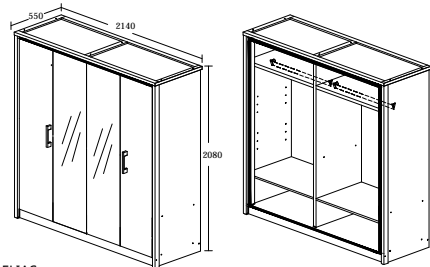

ELIAS
MODEL : BST 5051-S5V-P
ITEM : NACHTTAFEL / CHEVET / NIGHT TABLE
PRODUCT SIZE : L 55 X D 39.5 X H 48cm

ELIAS
MODEL : WT 2016-S5V-P
ITEM : BUREEL - BUREAU 120 / WRITING TABLE 120
PRODUCT SIZE : L 120 X D 68 X H 75cm

ELIAS
MODEL : WR 80184-S5V-P
ITEM : KLEERKAST-ARMOIRE 3 D/P / 3 DOORS WARDROBE
PRODUCT SIZE : L 150 X D 55 X H 208cm

ELIAS
MODEL : BED 54-5579C-S5V
ITEM : BED - LIT 140 / BED 140
PRODUCT SIZE : L 148 X D 207 X H 86cm
MS: L 140 X D 200cm

ELIAS
MODEL : COD 5963-S5V-P
ITEM : COMMODE 4 S/T/ 4 DRAWERS CHEST
PRODUCT SIZE : L 80 X D 39.5 X H 83cm

ELIAS
MODEL : WR 80185-2M-S5V-P
ITEM : KLEERKAST-ARMOIRE 4 D/P / 4 DOORS WARDROBE WITH 2 MIRRORS
PRODUCT SIZE : L 214 X D 55 X H 208cm

ELIAS
MODEL : BED 54-6379C-S5V
ITEM : BED - LIT 160 / BED 160
PRODUCT SIZE : L 168 X D 207 X H 86cm
MS: L 160 X D 200cm

ELIAS
MODEL : DTC 357-S5V-P
ITEM : COMMODE 2 D/P - 4 S/T/ CHEST
PRODUCT SIZE : L 120 X D 39.5 X H 83cm