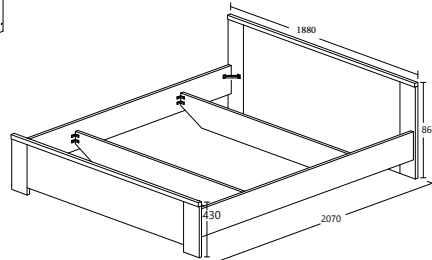

ELIAS
MODEL : WR 80184-S5V-P
ITEM : KLEERKAST-ARMOIRE 3 D/P / 3 DOORS WARDROBE
PRODUCT SIZE : L 150 X D 55 X H 208cm

ELIAS
MODEL : BED 54-5579C-S5V
ITEM : BED - LIT 140 / BED 140
PRODUCT SIZE : L 148 X D 207 X H 86cm
MS: L 140 X D 200cm

ELIAS
MODEL : COD 5963-S5V-P
ITEM : COMMODE 4 S/T/ 4 DRAWERS CHEST
PRODUCT SIZE : L 80 X D 39.5 X H 83cm

ELIAS
MODEL : WR 80185-2M-S5V-P
ITEM : KLEERKAST-ARMOIRE 4 D/P / 4 DOORS WARDROBE WITH 2 MIRRORS
PRODUCT SIZE : L 214 X D 55 X H 208cm

ELIAS
MODEL : BED 54-6379C-S5V
ITEM : BED - LIT 160 / BED 160
PRODUCT SIZE : L 168 X D 207 X H 86cm
MS: L 160 X D 200cm

ELIAS
MODEL : DTC 357-S5V-P
ITEM : COMMODE 2 D/P - 4 S/T/ CHEST
PRODUCT SIZE : L 120 X D 39.5 X H 83cm

ELIAS
MODEL : FS 103-S5V (SHELF)
ITEM : 2 X LEG PLANKEN / ETAGERES + SUPPORT
PRODUCT SIZE : L 103.8 X D 45 X H 1.5cm

ELIAS
MODEL : BED 54-7179C-S5V
ITEM : BED - LIT 180 / BED 180
PRODUCT SIZE : L 188 X D 207 X H 86cm
MS: L 180 X D 200cm