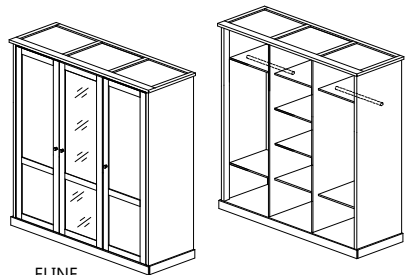

# ELINE BEDROOM SET

(AUTUMN OAK+WHITE OAK)

DATE : 10.07.2024  
REV : 04

ELINE  
MODEL : WR 80230-S5V  
ITEM : KLEERKAST / ARMOIRE 2D/P /  
2 DOORS WARDROBE  
L 118 X D 58 X H 214cm

ELINE  
MODEL : WR 80231-2M-S5V  
ITEM : KLEERKAST / ARMOIRE 2D/P /  
3 DOORS WARDROBE WITH 2 MIRRORS  
L 172 X D 58 X H 214cm

ELINE  
MODEL : WR 80232-2M-S5V  
ITEM : 4 DOORS WARDROBE WITH 4 DRAWERS & 2 MIRRORS  
L 224.5 X D 58 X H 214cm

ELINE  
MODEL : WR 80233-2M-S5V  
ITEM : KLEERKAST / ARMOIRE 2D/P / 2 SLIDING  
DOORS WARDROBE WITH 2 MIRRORS  
L 225 X D 60 X H 215cm

ELINE  
MODEL : BED 70-7279C-S5V  
ITEM : BED-LIT 180  
L 209 X D 198 X H 95cm  
M/S: L180 X 200 cm

ELINE  
MODEL : BED 70-6379C-S5V  
ITEM : BED-LIT 160  
L 209 X D 178 X H 95cm  
M/S: L160 X 200 cm

ELINE  
MODEL : BED 70-5579C-S5V  
ITEM : BED-LIT 140  
L 209 X D 158 X H 95cm  
M/S: L140 X 200 cm

ELINE  
MODEL : BED 70-3679C-S5V  
ITEM : BED-LIT 90  
L 209 X D 108 X H 95cm  
M/S: L90 X 200 cm

ELINE  
MODEL : BED 72-S5V  
ITEM : BEDLADE / TIROIR LIT / DRAWER BOX  
L 198 X D 94 X H 22cm  
M/S: L90 X 190 cm