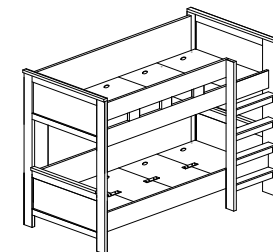

ELINE
MODEL : BED 71-S5V
ITEM : BUNKER BED
L 108.2 X D 207.5 X H 178cm