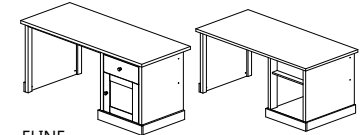

ELINE  
MODEL : BST 55002-S5V  
ITEM : NACHTTAFEL / TABLE DE NUIT /  
NIGHT TABLE  
L 48 X D 40 X H 62cm

ELINE  
MODEL : HM 25001-S5V  
ITEM : SPIEGEL / MIROIR / HANGING MIRROR  
L 69.5 X D 6 X H 87cm

ELINE  
MODEL : DTC 36002-S5V  
ITEM : COMMODE 2 LADEN 2 D/P / CHEST  
L 110 X D 45 X H 88cm

ELINE  
MODEL : COD 59001-S5V  
ITEM : COMMODE 4 L/T /  
CHEST OF 4 DRAWERS  
L 85 X D 46 X H 82cm

ELINE  
MODEL : BC 70122-S5V  
ITEM : BOEKENREK / BIBLIOTHEQUE /  
2 DRAWERS BOOKCASE  
L 75 X D 38 X H 185cm