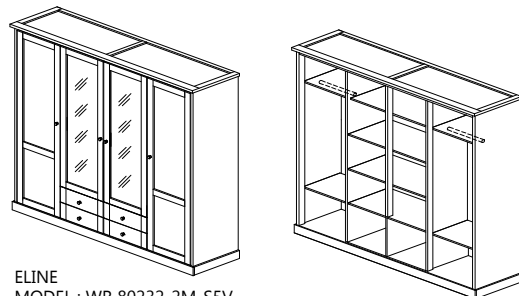

# ELINE BEDROOM SET

(AUTUMN OAK+WHITE OAK)

DATE : 10.07.2024  
REV : 04

ELINE  
MODEL : WR 80230-S5V  
ITEM : KLEERKAST / ARMOIRE 2D/P /  
2 DOORS WARDROBE  
L 118 X D 58 X H 214cm

ELINE  
MODEL : WR 80231-2M-S5V  
ITEM : KLEERKAST / ARMOIRE 2D/P /  
3 DOORS WARDROBE WITH 2 MIRRORS  
L 172 X D 58 X H 214cm

ELINE  
MODEL : WR 80232-2M-S5V  
ITEM : 4 DOORS WARDROBE WITH 4 DRAWERS & 2 MIRRORS  
L 224.5 X D 58 X H 214cm

ELINE  
MODEL : WR 80233-2M-S5V  
ITEM : KLEERKAST / ARMOIRE 2D/P / 2 SLIDING  
DOORS WARDROBE WITH 2 MIRRORS  
L 225 X D 60 X H 215cm

ELINE  
MODEL : BED 70-7279C-S5V  
ITEM : BED-LIT 180  
L 209 X D 198 X H 95cm  
M/S: L180 X 200 cm

ELINE  
MODEL : BED 70-6379C-S5V  
ITEM : BED-LIT 160  
L 209 X D 178 X H 95cm  
M/S: L160 X 200 cm

ELINE  
MODEL : BED 70-5579C-S5V  
ITEM : BED-LIT 140  
L 209 X D 158 X H 95cm  
M/S: L140 X 200 cm

ELINE  
MODEL : BED 70-3679C-S5V  
ITEM : BED-LIT 90  
L 209 X D 108 X H 95cm  
M/S: L90 X 200 cm

ELINE  
MODEL : BED 72-S5V  
ITEM : BEDLADE / TIROIR LIT / DRAWER BOX  
L 198 X D 94 X H 22cm  
M/S: L90 X 190 cm