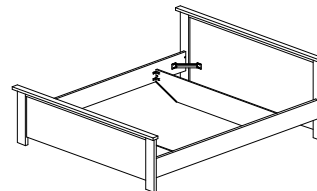

# ELINE BEDROOM SET

(AUTUMN OAK+WHITE OAK)

DATE : 10.07.2024  
REV : 04

ELINE  
MODEL : WR 80230-S5V  
ITEM : KLEERKAST / ARMOIRE 2D/P /  
2 DOORS WARDROBE  
L 118 X D 58 X H 214cm

ELINE  
MODEL : WR 80231-2M-S5V  
ITEM : KLEERKAST / ARMOIRE 2D/P /  
3 DOORS WARDROBE WITH 2 MIRRORS  
L 172 X D 58 X H 214cm

ELINE  
MODEL : WR 80232-2M-S5V  
ITEM : 4 DOORS WARDROBE WITH 4 DRAWERS & 2 MIRRORS  
L 224.5 X D 58 X H 214cm

ELINE  
MODEL : WR 80233-2M-S5V  
ITEM : KLEERKAST / ARMOIRE 2D/P / 2 SLIDING  
DOORS WARDROBE WITH 2 MIRRORS  
L 225 X D 60 X H 215cm

ELINE  
MODEL : BED 70-7279C-S5V  
ITEM : BED-LIT 180  
L 209 X D 198 X H 95cm  
M/S: L180 X 200 cm

ELINE  
MODEL : BED 70-6379C-S5V  
ITEM : BED-LIT 160  
L 209 X D 178 X H 95cm  
M/S: L160 X 200 cm

ELINE  
MODEL : BED 70-5579C-S5V  
ITEM : BED-LIT 140  
L 209 X D 158 X H 95cm  
M/S: L140 X 200 cm

ELINE  
MODEL : BED 70-3679C-S5V  
ITEM : BED-LIT 90  
L 209 X D 108 X H 95cm  
M/S: L90 X 200 cm

ELINE  
MODEL : BED 72-S5V  
ITEM : BEDLADE / TIROIR LIT / DRAWER BOX  
L 198 X D 94 X H 22cm  
M/S: L90 X 190 cm