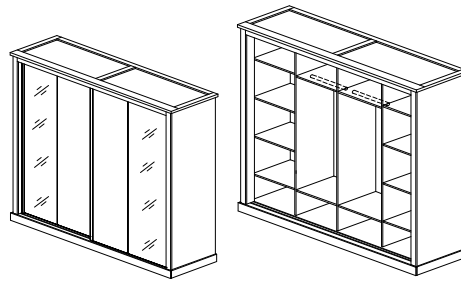

# ELINE BEDROOM SET

(AUTUMN OAK+WHITE OAK)

DATE : 10.07.2024  
REV : 04

ELINE  
MODEL : WR 80230-S5V  
ITEM : KLEERKAST / ARMOIRE 2D/P /  
2 DOORS WARDROBE  
L 118 X D 58 X H 214cm

ELINE  
MODEL : WR 80231-2M-S5V  
ITEM : KLEERKAST / ARMOIRE 2D/P /  
3 DOORS WARDROBE WITH 2 MIRRORS  
L 172 X D 58 X H 214cm

ELINE  
MODEL : WR 80232-2M-S5V  
ITEM : 4 DOORS WARDROBE WITH 4 DRAWERS & 2 MIRRORS  
L 224.5 X D 58 X H 214cm

ELINE  
MODEL : WR 80233-2M-S5V  
ITEM : KLEERKAST / ARMOIRE 2D/P / 2 SLIDING  
DOORS WARDROBE WITH 2 MIRRORS  
L 225 X D 60 X H 215cm

ELINE  
MODEL : BED 70-7279C-S5V  
ITEM : BED-LIT 180  
L 209 X D 198 X H 95cm  
M/S: L180 X 200 cm

ELINE  
MODEL : BED 70-6379C-S5V  
ITEM : BED-LIT 160  
L 209 X D 178 X H 95cm  
M/S: L160 X 200 cm

ELINE  
MODEL : BED 70-5579C-S5V  
ITEM : BED-LIT 140  
L 209 X D 158 X H 95cm  
M/S: L140 X 200 cm

ELINE  
MODEL : BED 70-3679C-S5V  
ITEM : BED-LIT 90  
L 209 X D 108 X H 95cm  
M/S: L90 X 200 cm

ELINE  
MODEL : BED 72-S5V  
ITEM : BEDLADE / TIROIR LIT / DRAWER BOX  
L 198 X D 94 X H 22cm  
M/S: L90 X 190 cm