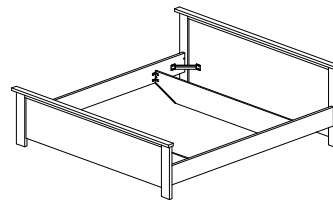

# ELINE BEDROOM SET

(AUTUMN OAK+WHITE OAK)

DATE : 10.07.2024  
REV : 04

ELINE  
MODEL : WR 80230-S5V  
ITEM : KLEERKAST / ARMOIRE 2D/P /  
2 DOORS WARDROBE  
L 118 X D 58 X H 214cm

ELINE  
MODEL : WR 80231-2M-S5V  
ITEM : KLEERKAST / ARMOIRE 2D/P /  
3 DOORS WARDROBE WITH 2 MIRRORS  
L 172 X D 58 X H 214cm

ELINE  
MODEL : WR 80232-2M-S5V  
ITEM : 4 DOORS WARDROBE WITH 4 DRAWERS & 2 MIRRORS  
L 224.5 X D 58 X H 214cm

ELINE  
MODEL : WR 80233-2M-S5V  
ITEM : KLEERKAST / ARMOIRE 2D/P / 2 SLIDING  
DOORS WARDROBE WITH 2 MIRRORS  
L 225 X D 60 X H 215cm

ELINE  
MODEL : BED 70-7279C-S5V  
ITEM : BED-LIT 180  
L 209 X D 198 X H 95cm  
M/S: L180 X 200 cm

ELINE  
MODEL : BED 70-6379C-S5V  
ITEM : BED-LIT 160  
L 209 X D 178 X H 95cm  
M/S: L160 X 200 cm

ELINE  
MODEL : BED 70-5579C-S5V  
ITEM : BED-LIT 140  
L 209 X D 158 X H 95cm  
M/S: L140 X 200 cm

ELINE  
MODEL : BED 70-3679C-S5V  
ITEM : BED-LIT 90  
L 209 X D 108 X H 95cm  
M/S: L90 X 200 cm

ELINE  
MODEL : BED 72-S5V  
ITEM : BEDLADE / TIROIR LIT / DRAWER BOX  
L 198 X D 94 X H 22cm  
M/S: L90 X 190 cm