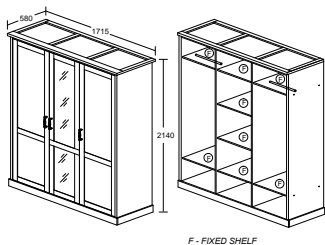

ELLA BEDROOM SET (SONOMA OAK + LIGHT OAK)

ELLA
MODEL : WR 80096-S5V
ITEM : KLEERKAST / ARMOIRE 2D/P /
2 DOORS WARDROBE
L 118 X D 58 X H 214 cm

ELLA
WR 80097-1M-S5SV
ITEM : KLEERKAST / ARMOIRE 3D/P /
3 DOORS WARDROBE WITH 1 MIRROR
L 171.5 X D 58 X H 214 cm

ELLA
MODEL : WR 80098-2M-S5V
ITEM : KLEERKAST / ARMOIRE
4D/P / 4 DOORS
WARDROBE
WITH 2 MIRRORS
L 224.5 X D 58 X H 214 cm

ELLA
MODEL : WR80098-2M-H-S5V
(SHELF)
ITEM : 2 x LEG PLANKEN /
ETAGERES +
SUPPORT
L 108.3 X D 45 X H 1.5cm

ELLA
MODEL : BED 27-6379C-S5V
ITEM : BED - LIT 160
L 209 X D 178 X H 95 cm
M/S : L160 X 200 cm

ELLA
MODEL : BED 27-5579C-S5V
ITEM : BED - LIT 140
L 209 X D 158 X H 95 cm
M/S : L140 X 200 cm

ELLA
MODEL : BED 27-3679C-S5V
ITEM : BED - LIT 90
L 209 X D 108 X H 95 cm
M/S : L90 X 200 cm

ELLA
MODEL : BED 26-S5V
ITEM : BEDLADE / TIROIR LIT / DRAWER BOX
L 198 X D 93.5 X H 22 cm
M/S : L90 X 190 cm

ELLA
MODEL : BST 5030-S5V
ITEM : NACHTTAFEL / TABLE DE NUIT / NIGHT TABLE
L 48 X D 39.5 X H 61.5 cm