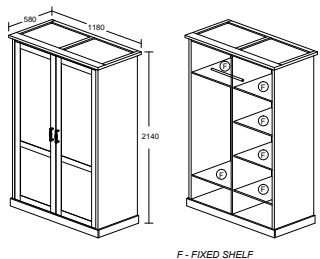

ELLA BEDROOM SET (SONOMA OAK + LIGHT OAK)

ELLA
MODEL : WR 80096-S5V
ITEM : KLEERKAST / ARMOIRE 2D/P /
2 DOORS WARDROBE
L 118 X D 58 X H 214 cm

ELLA
WR 80097-1M-S5SV
ITEM : KLEERKAST / ARMOIRE 3D/P /
3 DOORS WARDROBE WITH 1 MIRROR
L 171.5 X D 58 X H 214 cm

ELLA
MODEL : WR 80098-2M-S5V
ITEM : KLEERKAST / ARMOIRE
4D/P / 4 DOORS
WARDROBE
WITH 2 MIRRORS
L 224.5 X D 58 X H 214 cm

ELLA
MODEL : WR80098-2M-H-S5V
(SHELF)
ITEM : 2 x LEG PLANKEN /
ETAGERES +
SUPPORT
L 108.3 X D 45 X H 1.5cm

ELLA
MODEL : BED 27-6379C-S5V
ITEM : BED - LIT 160
L 209 X D 178 X H 95 cm
M/S : L160 X 200 cm

ELLA
MODEL : BED 27-5579C-S5V
ITEM : BED - LIT 140
L 209 X D 158 X H 95 cm
M/S : L140 X 200 cm

ELLA
MODEL : BED 27-3679C-S5V
ITEM : BED - LIT 90
L 209 X D 108 X H 95 cm
M/S : L90 X 200 cm

ELLA
MODEL : BED 26-S5V
ITEM : BEDLADE / TIROIR LIT / DRAWER BOX
L 198 X D 93.5 X H 22 cm
M/S : L90 X 190 cm

ELLA
MODEL : BST 5030-S5V
ITEM : NACHTTAFEL / TABLE DE NUIT / NIGHT TABLE
L 48 X D 39.5 X H 61.5 cm