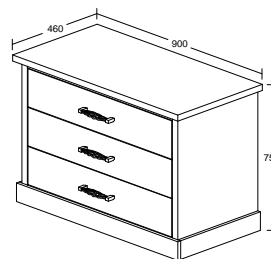

ELLA
MODEL : WR 80098-2M-S5V
ITEM : KLEERKAST / ARMOIRE
4D/P / 4 DOORS
WARDROBE
WITH 2 MIRRORS
L 224.5 X D 58 X H 214 cm

ELLA
MODEL : WR80098-2M-H-S5V
(SHELF)
ITEM : 2 x LEG PLANKEN /
ETAGERES +
SUPPORT
L 108.3 X D 45 X H 1.5cm

ELLA
MODEL : BED 27-6379C-S5V
ITEM : BED - LIT 160
L 209 X D 178 X H 95 cm
M/S : L160 X 200 cm

ELLA
MODEL : BED 27-5579C-S5V
ITEM : BED - LIT 140
L 209 X D 158 X H 95 cm
M/S : L140 X 200 cm

ELLA
MODEL : BED 27-3679C-S5V
ITEM : BED - LIT 90
L 209 X D 108 X H 95 cm
M/S : L90 X 200 cm

ELLA
MODEL : BED 26-S5V
ITEM : BEDLADE / TIROIR LIT / DRAWER BOX
L 198 X D 93.5 X H 22 cm
M/S : L90 X 190 cm

ELLA
MODEL : BST 5030-S5V
ITEM : NACHTTAFEL / TABLE DE NUIT / NIGHT TABLE
L 48 X D 39.5 X H 61.5 cm

ELLA
MODEL : DTC 333-S5V
ITEM : COMMODE 2 LADEN 2 D/P / CHEST
L 110 X D 45 X H 87.5 cm

ELLA
MODEL : WT 2000-S5V
ITEM : BUREEL / BUREAU / WRITING TABLE
L 135 X D 68 X H 75 cm

ELLA
MODEL : COD 5921-S5V
ITEM : COMMODE 3 LT / CHEST OF 3 DRAWERS
L 90 X D 46 X H 75.5 cm