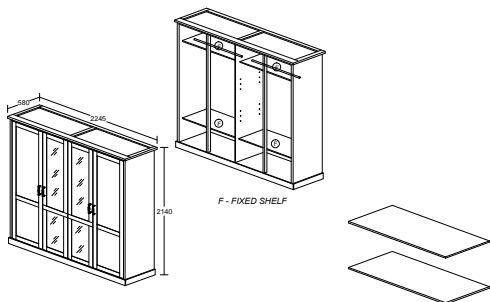

ELLA BEDROOM SET (SONOMA OAK + LIGHT OAK)

ELLA
MODEL : WR 80096-S5V
ITEM : KLEERKAST / ARMOIRE 2D/P /
2 DOORS WARDROBE
L 118 X D 58 X H 214 cm

ELLA
WR 80097-1M-S5SV
ITEM : KLEERKAST / ARMOIRE 3D/P /
3 DOORS WARDROBE WITH 1 MIRROR
L 171.5 X D 58 X H 214 cm

ELLA
MODEL : WR 80098-2M-S5V
ITEM : KLEERKAST / ARMOIRE
4D/P / 4 DOORS
WARDROBE
WITH 2 MIRRORS
L 224.5 X D 58 X H 214 cm

ELLA
MODEL : WR80098-2M-H-S5V
(SHELF)
ITEM : 2 x LEG PLANKEN /
ETAGERES +
SUPPORT
L 108.3 X D 45 X H 1.5cm

ELLA
MODEL : BED 27-6379C-S5V
ITEM : BED - LIT 160
L 209 X D 178 X H 95 cm
M/S : L160 X 200 cm

ELLA
MODEL : BED 27-5579C-S5V
ITEM : BED - LIT 140
L 209 X D 158 X H 95 cm
M/S : L140 X 200 cm

ELLA
MODEL : BED 27-3679C-S5V
ITEM : BED - LIT 90
L 209 X D 108 X H 95 cm
M/S : L90 X 200 cm