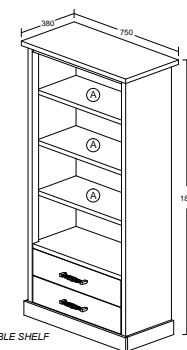

ELLA
MODEL : WR 80098-2M-S5V
ITEM : KLEERKAST / ARMOIRE
4D/P / 4 DOORS
WARDROBE
WITH 2 MIRRORS
L 224.5 X D 58 X H 214 cm

ELLA
MODEL : WR80098-2M-H-S5V
(SHELF)
ITEM : 2 x LEG PLANKEN /
ETAGERES +
SUPPORT
L 108.3 X D 45 X H 1.5cm

ELLA
MODEL : BED 27-6379C-S5V
ITEM : BED - LIT 160
L 209 X D 178 X H 95 cm
M/S : L160 X 200 cm

ELLA
MODEL : BED 27-5579C-S5V
ITEM : BED - LIT 140
L 209 X D 158 X H 95 cm
M/S : L140 X 200 cm

ELLA
MODEL : BED 27-3679C-S5V
ITEM : BED - LIT 90
L 209 X D 108 X H 95 cm
M/S : L90 X 200 cm

ELLA
MODEL : BED 26-S5V
ITEM : BEDLADE / TIROIR LIT / DRAWER BOX
L 198 X D 93.5 X H 22 cm
M/S : L90 X 190 cm

ELLA
MODEL : BST 5030-S5V
ITEM : NACHTTAFEL / TABLE DE NUIT / NIGHT TABLE
L 48 X D 39.5 X H 61.5 cm

ELLA
MODEL : DTC 333-S5V
ITEM : COMMODE 2 LADEN 2 D/P / CHEST
L 110 X D 45 X H 87.5 cm

ELLA
MODEL : WT 2000-S5V
ITEM : BUREEL / BUREAU / WRITING TABLE
L 135 X D 68 X H 75 cm

ELLA
MODEL : COD 5921-S5V
ITEM : COMMODE 3 LT / CHEST OF 3 DRAWERS
L 90 X D 46 X H 75.5 cm