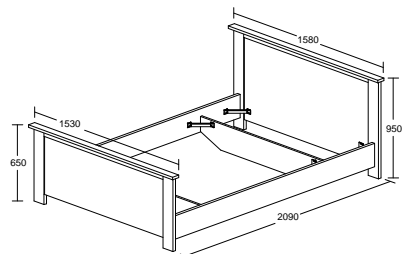

ELLA BEDROOM SET (SONOMA OAK + LIGHT OAK)

ELLA
MODEL : WR 80096-S5V
ITEM : KLEERKAST / ARMOIRE 2D/P /
2 DOORS WARDROBE
L 118 X D 58 X H 214 cm

ELLA
WR 80097-1M-S5SV
ITEM : KLEERKAST / ARMOIRE 3D/P /
3 DOORS WARDROBE WITH 1 MIRROR
L 171.5 X D 58 X H 214 cm

ELLA
MODEL : WR 80098-2M-S5V
ITEM : KLEERKAST / ARMOIRE
4D/P / 4 DOORS
WARDROBE
WITH 2 MIRRORS
L 224.5 X D 58 X H 214 cm

ELLA
MODEL : WR80098-2M-H-S5V
(SHELF)
ITEM : 2 x LEG PLANKEN /
ETAGERES +
SUPPORT
L 108.3 X D 45 X H 1.5cm

ELLA
MODEL : BED 27-6379C-S5V
ITEM : BED - LIT 160
L 209 X D 178 X H 95 cm
M/S : L160 X 200 cm

ELLA
MODEL : BED 27-5579C-S5V
ITEM : BED - LIT 140
L 209 X D 158 X H 95 cm
M/S : L140 X 200 cm

ELLA
MODEL : BED 27-3679C-S5V
ITEM : BED - LIT 90
L 209 X D 108 X H 95 cm
M/S : L90 X 200 cm

ELLA
MODEL : BED 26-S5V
ITEM : BEDLADE / TIROIR LIT / DRAWER BOX
L 198 X D 93.5 X H 22 cm
M/S : L90 X 190 cm

ELLA
MODEL : BST 5030-S5V
ITEM : NACHTTAFEL / TABLE DE NUIT / NIGHT TABLE
L 48 X D 39.5 X H 61.5 cm