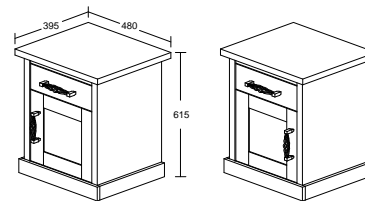

ELLA
MODEL : WR 80098-2M-S5V
ITEM : KLEERKAST / ARMOIRE
4D/P / 4 DOORS
WARDROBE
WITH 2 MIRRORS
L 224.5 X D 58 X H 214 cm

ELLA
MODEL : WR80098-2M-H-S5V
(SHELF)
ITEM : 2 x LEG PLANKEN /
ETAGERES +
SUPPORT
L 108.3 X D 45 X H 1.5cm

ELLA
MODEL : BED 27-6379C-S5V
ITEM : BED - LIT 160
L 209 X D 178 X H 95 cm
M/S : L160 X 200 cm

ELLA
MODEL : BED 27-5579C-S5V
ITEM : BED - LIT 140
L 209 X D 158 X H 95 cm
M/S : L140 X 200 cm

ELLA
MODEL : BED 27-3679C-S5V
ITEM : BED - LIT 90
L 209 X D 108 X H 95 cm
M/S : L90 X 200 cm

ELLA
MODEL : BED 26-S5V
ITEM : BEDLADE / TIROIR LIT / DRAWER BOX
L 198 X D 93.5 X H 22 cm
M/S : L90 X 190 cm

ELLA
MODEL : BST 5030-S5V
ITEM : NACHTTAFEL / TABLE DE NUIT / NIGHT TABLE
L 48 X D 39.5 X H 61.5 cm

ELLA
MODEL : BC 70072-S5V
ITEM : BOEKENREK / BIBLIOTHEQUE /
2 DRAWERS BOOKCASE
L 75 X D 38 X H 185 cm

ELLA
MODEL : HM 2502-S5V
ITEM : SPIEGEL MIROIR / HANGING MIRROR
L 69.5 X D 6 X H 87 cm