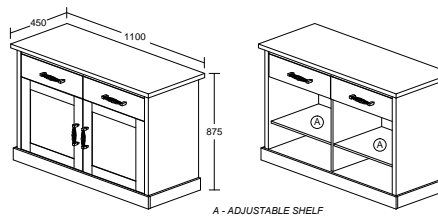

ELLA
MODEL : WR 80098-2M-S5V
ITEM : KLEERKAST / ARMOIRE
4D/P / 4 DOORS
WARDROBE
WITH 2 MIRRORS
L 224.5 X D 58 X H 214 cm

ELLA
MODEL : WR80098-2M-H-S5V
(SHELF)
ITEM : 2 x LEG PLANKEN /
ETAGERES +
SUPPORT
L 108.3 X D 45 X H 1.5cm

ELLA
MODEL : BED 27-6379C-S5V
ITEM : BED - LIT 160
L 209 X D 178 X H 95 cm
M/S : L160 X 200 cm

ELLA
MODEL : BED 27-5579C-S5V
ITEM : BED - LIT 140
L 209 X D 158 X H 95 cm
M/S : L140 X 200 cm

ELLA
MODEL : BED 27-3679C-S5V
ITEM : BED - LIT 90
L 209 X D 108 X H 95 cm
M/S : L90 X 200 cm

ELLA
MODEL : BED 26-S5V
ITEM : BEDLADE / TIROIR LIT / DRAWER BOX
L 198 X D 93.5 X H 22 cm
M/S : L90 X 190 cm

ELLA
MODEL : BST 5030-S5V
ITEM : NACHTTAFEL / TABLE DE NUIT / NIGHT TABLE
L 48 X D 39.5 X H 61.5 cm