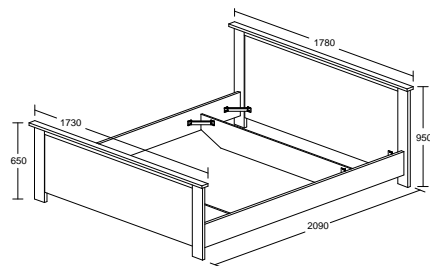

ELLA BEDROOM SET (SONOMA OAK + LIGHT OAK)

ELLA
MODEL : WR 80096-S5V
ITEM : KLEERKAST / ARMOIRE 2D/P /
2 DOORS WARDROBE
L 118 X D 58 X H 214 cm

ELLA
WR 80097-1M-S5SV
ITEM : KLEERKAST / ARMOIRE 3D/P /
3 DOORS WARDROBE WITH 1 MIRROR
L 171.5 X D 58 X H 214 cm

ELLA
MODEL : WR 80098-2M-S5V
ITEM : KLEERKAST / ARMOIRE
4D/P / 4 DOORS
WARDROBE
WITH 2 MIRRORS
L 224.5 X D 58 X H 214 cm

ELLA
MODEL : WR80098-2M-H-S5V
(SHELF)
ITEM : 2 x LEG PLANKEN /
ETAGERES +
SUPPORT
L 108.3 X D 45 X H 1.5cm

ELLA
MODEL : BED 27-6379C-S5V
ITEM : BED - LIT 160
L 209 X D 178 X H 95 cm
M/S : L160 X 200 cm

ELLA
MODEL : BED 27-5579C-S5V
ITEM : BED - LIT 140
L 209 X D 158 X H 95 cm
M/S : L140 X 200 cm

ELLA
MODEL : BED 27-3679C-S5V
ITEM : BED - LIT 90
L 209 X D 108 X H 95 cm
M/S : L90 X 200 cm

ELLA
MODEL : BED 26-S5V
ITEM : BEDLADE / TIROIR LIT / DRAWER BOX
L 198 X D 93.5 X H 22 cm
M/S : L90 X 190 cm

ELLA
MODEL : BST 5030-S5V
ITEM : NACHTTAFEL / TABLE DE NUIT / NIGHT TABLE
L 48 X D 39.5 X H 61.5 cm