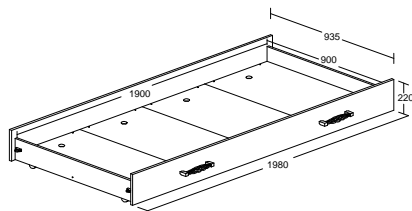

ELLA BEDROOM SET (SONOMA OAK + LIGHT OAK)

ELLA
MODEL : WR 80096-S5V
ITEM : KLEERKAST / ARMOIRE 2D/P /
2 DOORS WARDROBE
L 118 X D 58 X H 214 cm

ELLA
WR 80097-1M-S5SV
ITEM : KLEERKAST / ARMOIRE 3D/P /
3 DOORS WARDROBE WITH 1 MIRROR
L 171.5 X D 58 X H 214 cm

ELLA
MODEL : WR 80098-2M-S5V
ITEM : KLEERKAST / ARMOIRE
4D/P / 4 DOORS
WARDROBE
WITH 2 MIRRORS
L 224.5 X D 58 X H 214 cm

ELLA
MODEL : WR80098-2M-H-S5V
(SHELF)
ITEM : 2 x LEG PLANKEN /
ETAGERES +
SUPPORT
L 108.3 X D 45 X H 1.5cm

ELLA
MODEL : BED 27-6379C-S5V
ITEM : BED - LIT 160
L 209 X D 178 X H 95 cm
M/S : L160 X 200 cm

ELLA
MODEL : BED 27-5579C-S5V
ITEM : BED - LIT 140
L 209 X D 158 X H 95 cm
M/S : L140 X 200 cm

ELLA
MODEL : BED 27-3679C-S5V
ITEM : BED - LIT 90
L 209 X D 108 X H 95 cm
M/S : L90 X 200 cm

ELLA
MODEL : BED 26-S5V
ITEM : BEDLADE / TIROIR LIT / DRAWER BOX
L 198 X D 93.5 X H 22 cm
M/S : L90 X 190 cm

ELLA
MODEL : BST 5030-S5V
ITEM : NACHTTAFEL / TABLE DE NUIT / NIGHT TABLE
L 48 X D 39.5 X H 61.5 cm