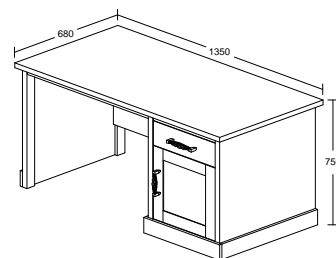

ELLA
MODEL : WR 80098-2M-S5V
ITEM : KLEERKAST / ARMOIRE
4D/P / 4 DOORS
WARDROBE
WITH 2 MIRRORS
L 224.5 X D 58 X H 214 cm

ELLA
MODEL : WR80098-2M-H-S5V
(SHELF)
ITEM : 2 x LEG PLANKEN /
ETAGERES +
SUPPORT
L 108.3 X D 45 X H 1.5cm

ELLA
MODEL : BED 27-6379C-S5V
ITEM : BED - LIT 160
L 209 X D 178 X H 95 cm
M/S : L160 X 200 cm

ELLA
MODEL : BED 27-5579C-S5V
ITEM : BED - LIT 140
L 209 X D 158 X H 95 cm
M/S : L140 X 200 cm

ELLA
MODEL : BED 27-3679C-S5V
ITEM : BED - LIT 90
L 209 X D 108 X H 95 cm
M/S : L90 X 200 cm

ELLA
MODEL : BED 26-S5V
ITEM : BEDLADE / TIROIR LIT / DRAWER BOX
L 198 X D 93.5 X H 22 cm
M/S : L90 X 190 cm

ELLA
MODEL : BST 5030-S5V
ITEM : NACHTTAFEL / TABLE DE NUIT / NIGHT TABLE
L 48 X D 39.5 X H 61.5 cm

ELLA
MODEL : DTC 333-S5V
ITEM : COMMODE 2 LADEN 2 D/P / CHEST
L 110 X D 45 X H 87.5 cm

ELLA
MODEL : WT 2000-S5V
ITEM : BUREEL / BUREAU / WRITING TABLE
L 135 X D 68 X H 75 cm

ELLA
MODEL : COD 5921-S5V
ITEM : COMMODE 3 LT / CHEST OF 3 DRAWERS
L 90 X D 46 X H 75.5 cm