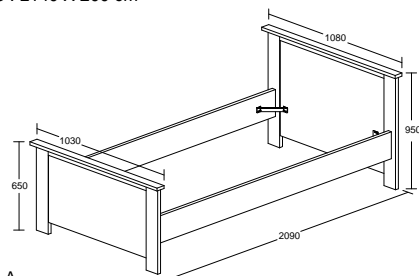

ELLA
MODEL : WR 80098-2M-S5V
ITEM : KLEERKAST / ARMOIRE
4D/P / 4 DOORS
WARDROBE
WITH 2 MIRRORS
L 224.5 X D 58 X H 214 cm

ELLA
MODEL : WR80098-2M-H-S5V
(SHELF)
ITEM : 2 x LEG PLANKEN /
ETAGERES +
SUPPORT
L 108.3 X D 45 X H 1.5cm

ELLA
MODEL : BED 27-6379C-S5V
ITEM : BED - LIT 160
L 209 X D 178 X H 95 cm
M/S : L160 X 200 cm

ELLA
MODEL : BED 27-5579C-S5V
ITEM : BED - LIT 140
L 209 X D 158 X H 95 cm
M/S : L140 X 200 cm

ELLA
MODEL : BED 27-3679C-S5V
ITEM : BED - LIT 90
L 209 X D 108 X H 95 cm
M/S : L90 X 200 cm