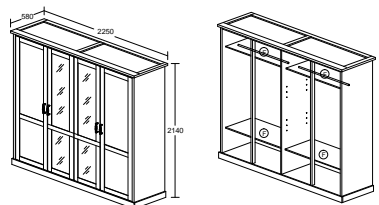

ELLA BEDROOM SET (SONOMA OAK + LIGHT OAK)

F - FIXED SHELF

ELLA
MODEL : WR 80096-S5V
ITEM : KLEERKAST / ARMOIRE 2D/P /
2 DOORS WARDROBE
L 118 X D 58 X H 214 cm

F - FIXED SHELF

ELLA
WR 80097-1M-S5SV
ITEM : KLEERKAST / ARMOIRE 3D/P /
3 DOORS WARDROBE WITH 1 MIRROR
L 172 X D 58 X H 214 cm

F - FIXED SHELF

ELLA
MODEL : WR 80098-2M-S5V
ITEM : KLEERKAST / ARMOIRE 4D/P / 4 DOORS WARDROBE
WITH 2 MIRRORS
L 225 X D 58 X H 214 cm

ELLA
MODEL : WR80098-2M-H-S5V (SHELF)
ITEM : 2 x LEG PLANKEN / ETAGERES + SUPPORT
L 109 X D 45 X H 1.5cm

F - FIXED SHELF
A - ADJUST SHELF

ELLA
MODEL : WR 80113-4M-S5V
ITEM : KLEERKAST / ARMOIRE 2D/P /
2 SLIDING DOORS WARDROBE
WITH 4 MIRRORS
L 220 X D 62 X H 215 cm

ELLA
MODEL : BED 27-6379C-S5V
ITEM : BED - LIT 160
L 209 X D 178 X H 95 cm
M/S : L160 X 200 cm

ELLA
MODEL : BED 27-5579C-S5V
ITEM : BED - LIT 140
L 209 X D 158 X H 95 cm
M/S : L140 X 200 cm

ELLA
MODEL : BED 27-3679C-S5V
ITEM : BED - LIT 90
L 209 X D 108 X H 95 cm
M/S : L90 X 200 cm

ELLA
MODEL : BST 5030-S5V
ITEM : NACHTTAFEL / TABLE DE NUIT / NIGHT TABLE
L 48 X D 40 X H 62 cm