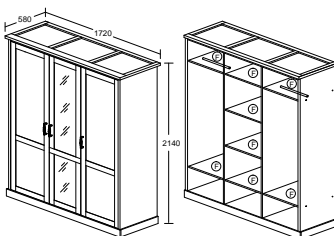

ELLA BEDROOM SET (SONOMA OAK + LIGHT OAK)

F - FIXED SHELF

ELLA
MODEL : WR 80096-S5V
ITEM : KLEERKAST / ARMOIRE 2D/P /
2 DOORS WARDROBE
L 118 X D 58 X H 214 cm

F - FIXED SHELF

ELLA
WR 80097-1M-S5SV
ITEM : KLEERKAST / ARMOIRE 3D/P /
3 DOORS WARDROBE WITH 1 MIRROR
L 172 X D 58 X H 214 cm

F - FIXED SHELF

ELLA
MODEL : WR 80098-2M-S5V
ITEM : KLEERKAST / ARMOIRE 4D/P / 4 DOORS WARDROBE
WITH 2 MIRRORS
L 225 X D 58 X H 214 cm

ELLA
MODEL : WR80098-2M-H-S5V (SHELF)
ITEM : 2 x LEG PLANKEN / ETAGERES + SUPPORT
L 109 X D 45 X H 1.5cm

F - FIXED SHELF
A - ADJUST SHELF

ELLA
MODEL : WR 80113-4M-S5V
ITEM : KLEERKAST / ARMOIRE 2D/P /
2 SLIDING DOORS WARDROBE
WITH 4 MIRRORS
L 220 X D 62 X H 215 cm

ELLA
MODEL : BED 27-6379C-S5V
ITEM : BED - LIT 160
L 209 X D 178 X H 95 cm
M/S : L160 X 200 cm

A - ADJUSTABLE SHELF

ELLA
MODEL : DTC 333-S5V
ITEM : COMMODE 2 LADEN 2 D/P / CHEST
L 110 X D 45 X H 88 cm

ELLA
MODEL : WT 2000-S5V
ITEM : BUREEL / BUREAU / WRITING TABLE
L 135 X D 68 X H 75 cm

ELLA
MODEL : BED 26-S5V
ITEM : BEDLADE / TIROIR LIT / DRAWER BOX
L 198 X D 94 X H 22 cm
M/S : L90 X 190 cm