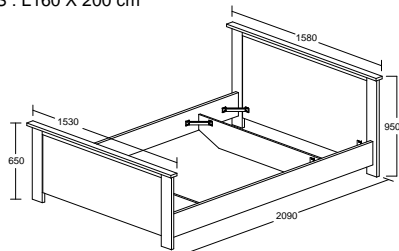

ELLA BEDROOM SET (SONOMA OAK + LIGHT OAK)

F - FIXED SHELF

ELLA
MODEL : WR 80096-S5V
ITEM : KLEERKAST / ARMOIRE 2D/P /
2 DOORS WARDROBE
L 118 X D 58 X H 214 cm

F - FIXED SHELF

ELLA
WR 80097-1M-S5SV
ITEM : KLEERKAST / ARMOIRE 3D/P /
3 DOORS WARDROBE WITH 1 MIRROR
L 172 X D 58 X H 214 cm

F - FIXED SHELF

ELLA
MODEL : WR 80098-2M-S5V
ITEM : KLEERKAST / ARMOIRE 4D/P / 4 DOORS WARDROBE
WITH 2 MIRRORS
L 225 X D 58 X H 214 cm

ELLA
MODEL : WR80098-2M-H-S5V (SHELF)
ITEM : 2 x LEG PLANKEN / ETAGERES + SUPPORT
L 109 X D 45 X H 1.5cm

F - FIXED SHELF
A - ADJUST SHELF

ELLA
MODEL : WR 80113-4M-S5V
ITEM : KLEERKAST / ARMOIRE 2D/P /
2 SLIDING DOORS WARDROBE
WITH 4 MIRRORS
L 220 X D 62 X H 215 cm

ELLA
MODEL : BED 27-6379C-S5V
ITEM : BED - LIT 160
L 209 X D 178 X H 95 cm
M/S : L160 X 200 cm

ELLA
MODEL : BED 27-5579C-S5V
ITEM : BED - LIT 140
L 209 X D 158 X H 95 cm
M/S : L140 X 200 cm

ELLA
MODEL : BED 27-3679C-S5V
ITEM : BED - LIT 90
L 209 X D 108 X H 95 cm
M/S : L90 X 200 cm

ELLA
MODEL : BST 5030-S5V
ITEM : NACHTTAFEL / TABLE DE NUIT / NIGHT TABLE
L 48 X D 40 X H 62 cm