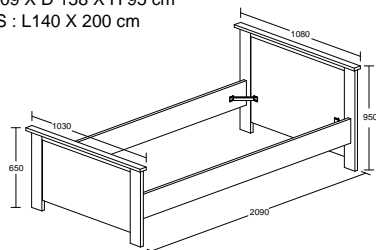

ELLA BEDROOM SET (SONOMA OAK + LIGHT OAK)

F - FIXED SHELF

ELLA
MODEL : WR 80096-S5V
ITEM : KLEERKAST / ARMOIRE 2D/P /
2 DOORS WARDROBE
L 118 X D 58 X H 214 cm

F - FIXED SHELF

ELLA
WR 80097-1M-S5SV
ITEM : KLEERKAST / ARMOIRE 3D/P /
3 DOORS WARDROBE WITH 1 MIRROR
L 172 X D 58 X H 214 cm

F - FIXED SHELF

ELLA
MODEL : WR 80098-2M-S5V
ITEM : KLEERKAST / ARMOIRE 4D/P / 4 DOORS WARDROBE
WITH 2 MIRRORS
L 225 X D 58 X H 214 cm

ELLA
MODEL : WR80098-2M-H-S5V (SHELF)
ITEM : 2 x LEG PLANKEN / ETAGERES + SUPPORT
L 109 X D 45 X H 1.5cm

F - FIXED SHELF
A - ADJUST SHELF

ELLA
MODEL : WR 80113-4M-S5V
ITEM : KLEERKAST / ARMOIRE 2D/P /
2 SLIDING DOORS WARDROBE
WITH 4 MIRRORS
L 220 X D 62 X H 215 cm

ELLA
MODEL : BED 27-6379C-S5V
ITEM : BED - LIT 160
L 209 X D 178 X H 95 cm
M/S : L160 X 200 cm

ELLA
MODEL : BED 27-5579C-S5V
ITEM : BED - LIT 140
L 209 X D 158 X H 95 cm
M/S : L140 X 200 cm

ELLA
MODEL : BED 27-3679C-S5V
ITEM : BED - LIT 90
L 209 X D 108 X H 95 cm
M/S : L90 X 200 cm

ELLA
MODEL : BST 5030-S5V
ITEM : NACHTTAFEL / TABLE DE NUIT / NIGHT TABLE
L 48 X D 40 X H 62 cm