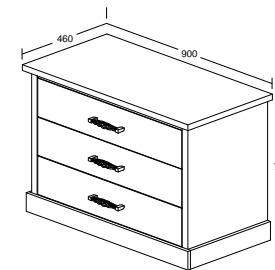

F - FIXED SHELF
A - ADJUST SHELF

ELLA
MODEL : WR 80113-4M-S5V
ITEM : KLEERKAST / ARMOIRE 2D/P /
2 SLIDING DOORS WARDROBE
WITH 4 MIRRORS
L 220 X D 62 X H 215 cm

ELLA
MODEL : BED 27-6379C-S5V
ITEM : BED - LIT 160
L 209 X D 178 X H 95 cm
M/S : L160 X 200 cm

ELLA
MODEL : BED 27-5579C-S5V
ITEM : BED - LIT 140
L 209 X D 158 X H 95 cm
M/S : L140 X 200 cm

ELLA
MODEL : BED 27-3679C-S5V
ITEM : BED - LIT 90
L 209 X D 108 X H 95 cm
M/S : L90 X 200 cm

ELLA
MODEL : BST 5030-S5V
ITEM : NACHTTAFEL / TABLE DE NUIT / NIGHT TABLE
L 48 X D 40 X H 62 cm

A - ADJUSTABLE SHELF

ELLA
MODEL : DTC 333-S5V
ITEM : COMMODE 2 LADEN 2 D/P / CHEST
L 110 X D 45 X H 88 cm

ELLA
MODEL : WT 2000-S5V
ITEM : BUREEL / BUREAU / WRITING TABLE
L 135 X D 68 X H 75 cm

ELLA
MODEL : BED 26-S5V
ITEM : BEDLADE / TIROIR LIT / DRAWER BOX
L 198 X D 94 X H 22 cm
M/S : L90 X 190 cm

DATE : 06.03.2018
REV. : 06

ELLA
MODEL : COD 5921-S5V
ITEM : COMMODE 3 L/T / CHEST OF 3 DRAWERS
L 90 X D 46 X H 75.5 cm

A - ADJUSTABLE SHELF

ELLA
MODEL : BC 70072-S5V
ITEM : BOEKENREK / BIBLIOTHEQUE /
2 DRAWERS BOOKCASE
L 75 X D 38 X H 185 cm