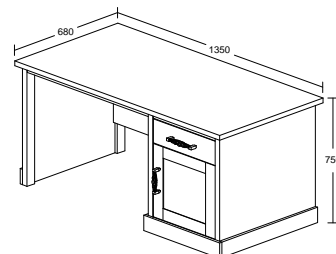

F - FIXED SHELF

ELLA
MODEL : WR 80098-2M-S5V
ITEM : KLEERKAST / ARMOIRE 4D/P / 4 DOORS WARDROBE
WITH 2 MIRRORS
L 225 X D 58 X H 214 cm

ELLA
MODEL : WR80098-2M-H-S5V (SHELF)
ITEM : 2 x LEG PLANKEN / ETAGERES + SUPPORT
L 109 X D 45 X H 1.5cm

F - FIXED SHELF
A - ADJUST SHELF

ELLA
MODEL : WR 80113-4M-S5V
ITEM : KLEERKAST / ARMOIRE 2D/P /
2 SLIDING DOORS WARDROBE
WITH 4 MIRRORS
L 220 X D 62 X H 215 cm

ELLA
MODEL : BED 27-6379C-S5V
ITEM : BED - LIT 160
L 209 X D 178 X H 95 cm
M/S : L160 X 200 cm

ELLA
MODEL : BED 27-5579C-S5V
ITEM : BED - LIT 140
L 209 X D 158 X H 95 cm
M/S : L140 X 200 cm

ELLA
MODEL : BED 27-3679C-S5V
ITEM : BED - LIT 90
L 209 X D 108 X H 95 cm
M/S : L90 X 200 cm

ELLA
MODEL : BST 5030-S5V
ITEM : NACHTTAFEL / TABLE DE NUIT / NIGHT TABLE
L 48 X D 40 X H 62 cm

A - ADJUSTABLE SHELF

ELLA
MODEL : DTC 333-S5V
ITEM : COMMODE 2 LADEN 2 D/P / CHEST
L 110 X D 45 X H 88 cm

ELLA
MODEL : WT 2000-S5V
ITEM : BUREEL / BUREAU / WRITING TABLE
L 135 X D 68 X H 75 cm

ELLA
MODEL : BED 26-S5V
ITEM : BEDLADE / TIROIR LIT / DRAWER BOX
L 198 X D 94 X H 22 cm
M/S : L90 X 190 cm