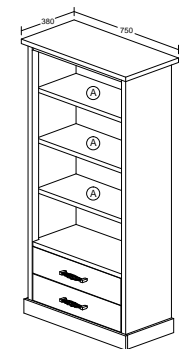

F - FIXED SHELF
A - ADJUST SHELF

ELLA
MODEL : WR 80113-4M-S5V
ITEM : KLEERKAST / ARMOIRE 2D/P /
2 SLIDING DOORS WARDROBE
WITH 4 MIRRORS
L 220 X D 62 X H 215 cm

ELLA
MODEL : BED 27-6379C-S5V
ITEM : BED - LIT 160
L 209 X D 178 X H 95 cm
M/S : L160 X 200 cm

ELLA
MODEL : BED 27-5579C-S5V
ITEM : BED - LIT 140
L 209 X D 158 X H 95 cm
M/S : L140 X 200 cm

ELLA
MODEL : BED 27-3679C-S5V
ITEM : BED - LIT 90
L 209 X D 108 X H 95 cm
M/S : L90 X 200 cm

ELLA
MODEL : BST 5030-S5V
ITEM : NACHTTAFEL / TABLE DE NUIT / NIGHT TABLE
L 48 X D 40 X H 62 cm

A - ADJUSTABLE SHELF

ELLA
MODEL : DTC 333-S5V
ITEM : COMMODE 2 LADEN 2 D/P / CHEST
L 110 X D 45 X H 88 cm

ELLA
MODEL : WT 2000-S5V
ITEM : BUREEL / BUREAU / WRITING TABLE
L 135 X D 68 X H 75 cm

ELLA
MODEL : BED 26-S5V
ITEM : BEDLADE / TIROIR LIT / DRAWER BOX
L 198 X D 94 X H 22 cm
M/S : L90 X 190 cm

DATE : 06.03.2018
REV. : 06

ELLA
MODEL : COD 5921-S5V
ITEM : COMMODE 3 L/T / CHEST OF 3 DRAWERS
L 90 X D 46 X H 75.5 cm

A - ADJUSTABLE SHELF

ELLA
MODEL : BC 70072-S5V
ITEM : BOEKENREK / BIBLIOTHEQUE /
2 DRAWERS BOOKCASE
L 75 X D 38 X H 185 cm