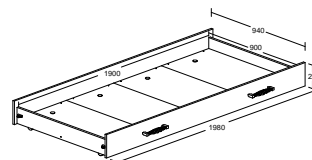

F - FIXED SHELF
A - ADJUST SHELF

ELLA
MODEL : WR 80113-4M-S5V
ITEM : KLEERKAST / ARMOIRE 2D/P /
2 SLIDING DOORS WARDROBE
WITH 4 MIRRORS
L 220 X D 62 X H 215 cm

ELLA
MODEL : BED 27-6379C-S5V
ITEM : BED - LIT 160
L 209 X D 178 X H 95 cm
M/S : L160 X 200 cm

ELLA
MODEL : BED 27-5579C-S5V
ITEM : BED - LIT 140
L 209 X D 158 X H 95 cm
M/S : L140 X 200 cm

ELLA
MODEL : BED 27-3679C-S5V
ITEM : BED - LIT 90
L 209 X D 108 X H 95 cm
M/S : L90 X 200 cm

ELLA
MODEL : BST 5030-S5V
ITEM : NACHTTAFEL / TABLE DE NUIT / NIGHT TABLE
L 48 X D 40 X H 62 cm

A - ADJUSTABLE SHELF

ELLA
MODEL : DTC 333-S5V
ITEM : COMMODE 2 LADEN 2 D/P / CHEST
L 110 X D 45 X H 88 cm

ELLA
MODEL : WT 2000-S5V
ITEM : BUREEL / BUREAU / WRITING TABLE
L 135 X D 68 X H 75 cm

ELLA
MODEL : BED 26-S5V
ITEM : BEDLADE / TIROIR LIT / DRAWER BOX
L 198 X D 94 X H 22 cm
M/S : L90 X 190 cm