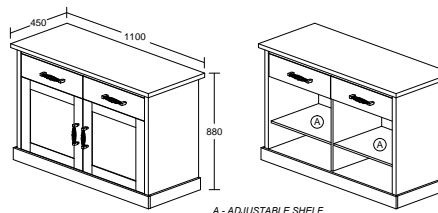

F - FIXED SHELF

ELLA
MODEL : WR 80098-2M-S5V
ITEM : KLEERKAST / ARMOIRE 4D/P / 4 DOORS WARDROBE
WITH 2 MIRRORS
L 225 X D 58 X H 214 cm

ELLA
MODEL : WR80098-2M-H-S5V (SHELF)
ITEM : 2 x LEG PLANKEN / ETAGERES + SUPPORT
L 109 X D 45 X H 1.5cm

F - FIXED SHELF
A - ADJUST SHELF

ELLA
MODEL : WR 80113-4M-S5V
ITEM : KLEERKAST / ARMOIRE 2D/P /
2 SLIDING DOORS WARDROBE
WITH 4 MIRRORS
L 220 X D 62 X H 215 cm

ELLA
MODEL : BED 27-6379C-S5V
ITEM : BED - LIT 160
L 209 X D 178 X H 95 cm
M/S : L160 X 200 cm

ELLA
MODEL : BED 27-5579C-S5V
ITEM : BED - LIT 140
L 209 X D 158 X H 95 cm
M/S : L140 X 200 cm

ELLA
MODEL : BED 27-3679C-S5V
ITEM : BED - LIT 90
L 209 X D 108 X H 95 cm
M/S : L90 X 200 cm

ELLA
MODEL : BST 5030-S5V
ITEM : NACHTTAFEL / TABLE DE NUIT / NIGHT TABLE
L 48 X D 40 X H 62 cm