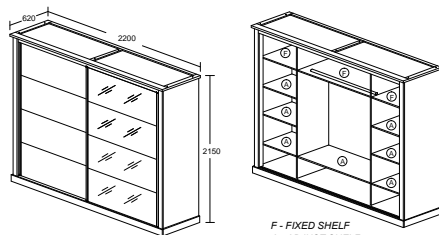

ELLA BEDROOM SET (SONOMA OAK + LIGHT OAK)

F - FIXED SHELF

ELLA
MODEL : WR 80096-S5V
ITEM : KLEERKAST / ARMOIRE 2D/P /
2 DOORS WARDROBE
L 118 X D 58 X H 214 cm

F - FIXED SHELF

ELLA
WR 80097-1M-S5SV
ITEM : KLEERKAST / ARMOIRE 3D/P /
3 DOORS WARDROBE WITH 1 MIRROR
L 172 X D 58 X H 214 cm

F - FIXED SHELF

ELLA
MODEL : WR 80098-2M-S5V
ITEM : KLEERKAST / ARMOIRE 4D/P / 4 DOORS WARDROBE
WITH 2 MIRRORS
L 225 X D 58 X H 214 cm

ELLA
MODEL : WR80098-2M-H-S5V (SHELF)
ITEM : 2 x LEG PLANKEN / ETAGERES + SUPPORT
L 109 X D 45 X H 1.5cm

F - FIXED SHELF
A - ADJUST SHELF

ELLA
MODEL : WR 80113-4M-S5V
ITEM : KLEERKAST / ARMOIRE 2D/P /
2 SLIDING DOORS WARDROBE
WITH 4 MIRRORS
L 220 X D 62 X H 215 cm

ELLA
MODEL : BED 27-6379C-S5V
ITEM : BED - LIT 160
L 209 X D 178 X H 95 cm
M/S : L160 X 200 cm

A - ADJUSTABLE SHELF

ELLA
MODEL : DTC 333-S5V
ITEM : COMMODE 2 LADEN 2 D/P / CHEST
L 110 X D 45 X H 88 cm

ELLA
MODEL : WT 2000-S5V
ITEM : BUREEL / BUREAU / WRITING TABLE
L 135 X D 68 X H 75 cm

ELLA
MODEL : BED 26-S5V
ITEM : BEDLADE / TIROIR LIT / DRAWER BOX
L 198 X D 94 X H 22 cm
M/S : L90 X 190 cm