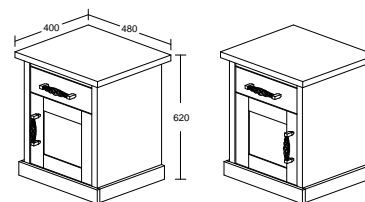

F - FIXED SHELF

ELLA
MODEL : WR 80098-2M-S5V
ITEM : KLEERKAST / ARMOIRE 4D/P / 4 DOORS WARDROBE
WITH 2 MIRRORS
L 225 X D 58 X H 214 cm

ELLA
MODEL : WR80098-2M-H-S5V (SHELF)
ITEM : 2 x LEG PLANKEN / ETAGERES + SUPPORT
L 109 X D 45 X H 1.5cm

F - FIXED SHELF
A - ADJUST SHELF

ELLA
MODEL : WR 80113-4M-S5V
ITEM : KLEERKAST / ARMOIRE 2D/P /
2 SLIDING DOORS WARDROBE
WITH 4 MIRRORS
L 220 X D 62 X H 215 cm

ELLA
MODEL : BED 27-6379C-S5V
ITEM : BED - LIT 160
L 209 X D 178 X H 95 cm
M/S : L160 X 200 cm

ELLA
MODEL : BED 27-5579C-S5V
ITEM : BED - LIT 140
L 209 X D 158 X H 95 cm
M/S : L140 X 200 cm

ELLA
MODEL : BED 27-3679C-S5V
ITEM : BED - LIT 90
L 209 X D 108 X H 95 cm
M/S : L90 X 200 cm

ELLA
MODEL : BST 5030-S5V
ITEM : NACHTTAFEL / TABLE DE NUIT / NIGHT TABLE
L 48 X D 40 X H 62 cm

A - ADJUSTABLE SHELF

ELLA
MODEL : DTC 333-S5V
ITEM : COMMODE 2 LADEN 2 D/P / CHEST
L 110 X D 45 X H 88 cm

ELLA
MODEL : WT 2000-S5V
ITEM : BUREEL / BUREAU / WRITING TABLE
L 135 X D 68 X H 75 cm

ELLA
MODEL : BED 26-S5V
ITEM : BEDLADE / TIROIR LIT / DRAWER BOX
L 198 X D 94 X H 22 cm
M/S : L90 X 190 cm