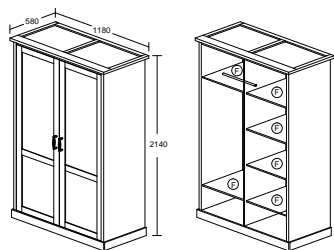

ELLA BEDROOM SET (SONOMA OAK + LIGHT OAK)

F - FIXED SHELF

ELLA
MODEL : WR 80096-S5V
ITEM : KLEERKAST / ARMOIRE 2D/P /
2 DOORS WARDROBE
L 118 X D 58 X H 214 cm

F - FIXED SHELF

ELLA
WR 80097-1M-S5SV
ITEM : KLEERKAST / ARMOIRE 3D/P /
3 DOORS WARDROBE WITH 1 MIRROR
L 172 X D 58 X H 214 cm

F - FIXED SHELF

ELLA
MODEL : WR 80098-2M-S5V
ITEM : KLEERKAST / ARMOIRE 4D/P / 4 DOORS WARDROBE
WITH 2 MIRRORS
L 225 X D 58 X H 214 cm

ELLA
MODEL : WR80098-2M-H-S5V (SHELF)
ITEM : 2 x LEG PLANKEN / ETAGERES + SUPPORT
L 109 X D 45 X H 1.5cm

F - FIXED SHELF
A - ADJUST SHELF

ELLA
MODEL : WR 80113-4M-S5V
ITEM : KLEERKAST / ARMOIRE 2D/P /
2 SLIDING DOORS WARDROBE
WITH 4 MIRRORS
L 220 X D 62 X H 215 cm

ELLA
MODEL : BED 27-6379C-S5V
ITEM : BED - LIT 160
L 209 X D 178 X H 95 cm
M/S : L160 X 200 cm

A - ADJUSTABLE SHELF

ELLA
MODEL : DTC 333-S5V
ITEM : COMMODE 2 LADEN 2 D/P / CHEST
L 110 X D 45 X H 88 cm

ELLA
MODEL : WT 2000-S5V
ITEM : BUREEL / BUREAU / WRITING TABLE
L 135 X D 68 X H 75 cm

ELLA
MODEL : BED 26-S5V
ITEM : BEDLADE / TIROIR LIT / DRAWER BOX
L 198 X D 94 X H 22 cm
M/S : L90 X 190 cm