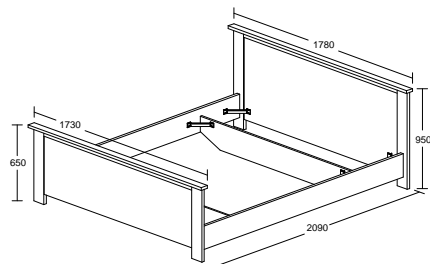

ELLA BEDROOM SET (SONOMA OAK + LIGHT OAK)

F - FIXED SHELF

ELLA
MODEL : WR 80096-S5V
ITEM : KLEERKAST / ARMOIRE 2D/P /
2 DOORS WARDROBE
L 118 X D 58 X H 214 cm

F - FIXED SHELF

ELLA
WR 80097-1M-S5SV
ITEM : KLEERKAST / ARMOIRE 3D/P /
3 DOORS WARDROBE WITH 1 MIRROR
L 172 X D 58 X H 214 cm

F - FIXED SHELF

ELLA
MODEL : WR 80098-2M-S5V
ITEM : KLEERKAST / ARMOIRE 4D/P / 4 DOORS WARDROBE
WITH 2 MIRRORS
L 225 X D 58 X H 214 cm

ELLA
MODEL : WR80098-2M-H-S5V (SHELF)
ITEM : 2 x LEG PLANKEN / ETAGERES + SUPPORT
L 109 X D 45 X H 1.5cm

F - FIXED SHELF
A - ADJUST SHELF

ELLA
MODEL : WR 80113-4M-S5V
ITEM : KLEERKAST / ARMOIRE 2D/P /
2 SLIDING DOORS WARDROBE
WITH 4 MIRRORS
L 220 X D 62 X H 215 cm

ELLA
MODEL : BED 27-6379C-S5V
ITEM : BED - LIT 160
L 209 X D 178 X H 95 cm
M/S : L160 X 200 cm

ELLA
MODEL : BED 27-5579C-S5V
ITEM : BED - LIT 140
L 209 X D 158 X H 95 cm
M/S : L140 X 200 cm

ELLA
MODEL : BED 27-3679C-S5V
ITEM : BED - LIT 90
L 209 X D 108 X H 95 cm
M/S : L90 X 200 cm

ELLA
MODEL : BST 5030-S5V
ITEM : NACHTTAFEL / TABLE DE NUIT / NIGHT TABLE
L 48 X D 40 X H 62 cm