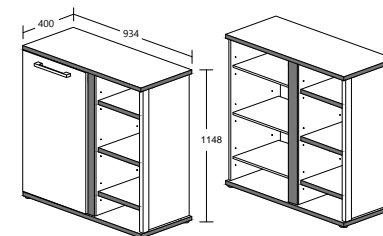

# ELLEN BEDROOM SET

(ACACIA+BLACK CONCRETE)

DATE : 17.10.2022  
REV : 00

ELLEN  
MODEL : WR 80208-1M-S5V  
ITEM : 3 DOORS WARDROBE WITH 1 MIRROR  
L 163.8 X D 55 X H 208cm

ELLEN  
MODEL : BED 58-3679C-S5V  
ITEM : BED  
L 208 X D 115 X H 88cm

ELLEN  
MODEL : BC 70116-S5V  
ITEM : BOOKCASE  
L 93.4 X D 40 X H 114.8cm

ELLEN  
MODEL : BED 59-S5V  
ITEM : BED DRAWER  
L 198.1 X D 93.5 X H 22cm

ELLEN  
MODEL : COD 5971-S5V  
ITEM : CHEST OF 4 DRAWERS  
L 80 X D 40 X H 82cm

ELLEN  
MODEL : WR 80207-S5V  
ITEM : 2 DOORS WARDROBE  
L 107.3 X D 55 X H 208cm

ELLEN  
MODEL : WT 2025-S5V  
ITEM : WRITING TABLE  
L 130 X D 70 X H 76.2cm

ELLEN  
MODEL : BST 5054-S5V  
ITEM : NIGHT STAND WITH 2 DRAWERS  
L 54 X D 40 X H 41.2cm