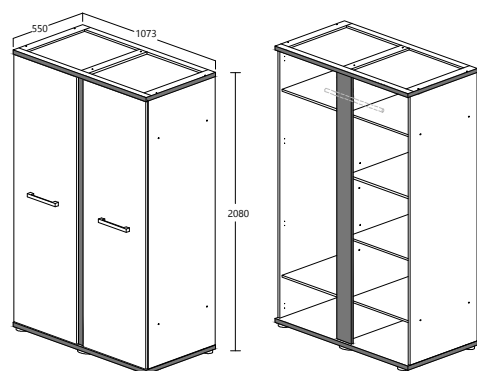

# ELLEN BEDROOM SET

(ACACIA+BLACK CONCRETE)

DATE : 17.10.2022  
REV : 00

ELLEN  
MODEL : WR 80208-1M-S5V  
ITEM : 3 DOORS WARDROBE WITH 1 MIRROR  
L 163.8 X D 55 X H 208cm

ELLEN  
MODEL : BED 58-3679C-S5V  
ITEM : BED  
L 208 X D 115 X H 88cm

ELLEN  
MODEL : BC 70116-S5V  
ITEM : BOOKCASE  
L 93.4 X D 40 X H 114.8cm

ELLEN  
MODEL : BED 59-S5V  
ITEM : BED DRAWER  
L 198.1 X D 93.5 X H 22cm

ELLEN  
MODEL : COD 5971-S5V  
ITEM : CHEST OF 4 DRAWERS  
L 80 X D 40 X H 82cm

ELLEN  
MODEL : WR 80207-S5V  
ITEM : 2 DOORS WARDROBE  
L 107.3 X D 55 X H 208cm

ELLEN  
MODEL : WT 2025-S5V  
ITEM : WRITING TABLE  
L 130 X D 70 X H 76.2cm

ELLEN  
MODEL : BST 5054-S5V  
ITEM : NIGHT STAND WITH 2 DRAWERS  
L 54 X D 40 X H 41.2cm