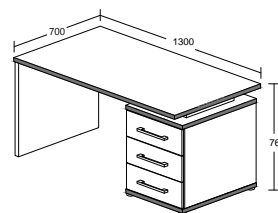

# ELLEN BEDROOM SET

(ACACIA+BLACK CONCRETE)

DATE : 17.10.2022  
REV : 00

ELLEN  
MODEL : WR 80208-1M-S5V  
ITEM : 3 DOORS WARDROBE WITH 1 MIRROR  
L 163.8 X D 55 X H 208cm

ELLEN  
MODEL : BED 58-3679C-S5V  
ITEM : BED  
L 208 X D 115 X H 88cm

ELLEN  
MODEL : BC 70116-S5V  
ITEM : BOOKCASE  
L 93.4 X D 40 X H 114.8cm

ELLEN  
MODEL : BED 59-S5V  
ITEM : BED DRAWER  
L 198.1 X D 93.5 X H 22cm

ELLEN  
MODEL : COD 5971-S5V  
ITEM : CHEST OF 4 DRAWERS  
L 80 X D 40 X H 82cm

ELLEN  
MODEL : WR 80207-S5V  
ITEM : 2 DOORS WARDROBE  
L 107.3 X D 55 X H 208cm

ELLEN  
MODEL : WT 2025-S5V  
ITEM : WRITING TABLE  
L 130 X D 70 X H 76.2cm

ELLEN  
MODEL : BST 5054-S5V  
ITEM : NIGHT STAND WITH 2 DRAWERS  
L 54 X D 40 X H 41.2cm