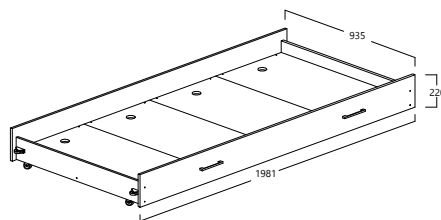

# ELLEN BEDROOM SET

(ACACIA+BLACK CONCRETE)

DATE : 17.10.2022  
REV : 00

ELLEN  
MODEL : WR 80208-1M-S5V  
ITEM : 3 DOORS WARDROBE WITH 1 MIRROR  
L 163.8 X D 55 X H 208cm

ELLEN  
MODEL : BED 58-3679C-S5V  
ITEM : BED  
L 208 X D 115 X H 88cm

ELLEN  
MODEL : BC 70116-S5V  
ITEM : BOOKCASE  
L 93.4 X D 40 X H 114.8cm

ELLEN  
MODEL : BED 59-S5V  
ITEM : BED DRAWER  
L 198.1 X D 93.5 X H 22cm

ELLEN  
MODEL : COD 5971-S5V  
ITEM : CHEST OF 4 DRAWERS  
L 80 X D 40 X H 82cm

ELLEN  
MODEL : WR 80207-S5V  
ITEM : 2 DOORS WARDROBE  
L 107.3 X D 55 X H 208cm

ELLEN  
MODEL : WT 2025-S5V  
ITEM : WRITING TABLE  
L 130 X D 70 X H 76.2cm

ELLEN  
MODEL : BST 5054-S5V  
ITEM : NIGHT STAND WITH 2 DRAWERS  
L 54 X D 40 X H 41.2cm