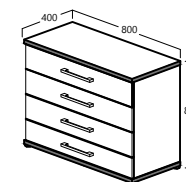

# ELLEN BEDROOM SET

(ACACIA+BLACK CONCRETE)

DATE : 17.10.2022  
REV : 00

ELLEN  
MODEL : WR 80208-1M-S5V  
ITEM : 3 DOORS WARDROBE WITH 1 MIRROR  
L 163.8 X D 55 X H 208cm

ELLEN  
MODEL : BED 58-3679C-S5V  
ITEM : BED  
L 208 X D 115 X H 88cm

ELLEN  
MODEL : BC 70116-S5V  
ITEM : BOOKCASE  
L 93.4 X D 40 X H 114.8cm

ELLEN  
MODEL : BED 59-S5V  
ITEM : BED DRAWER  
L 198.1 X D 93.5 X H 22cm

ELLEN  
MODEL : COD 5971-S5V  
ITEM : CHEST OF 4 DRAWERS  
L 80 X D 40 X H 82cm

ELLEN  
MODEL : WR 80207-S5V  
ITEM : 2 DOORS WARDROBE  
L 107.3 X D 55 X H 208cm

ELLEN  
MODEL : WT 2025-S5V  
ITEM : WRITING TABLE  
L 130 X D 70 X H 76.2cm

ELLEN  
MODEL : BST 5054-S5V  
ITEM : NIGHT STAND WITH 2 DRAWERS  
L 54 X D 40 X H 41.2cm