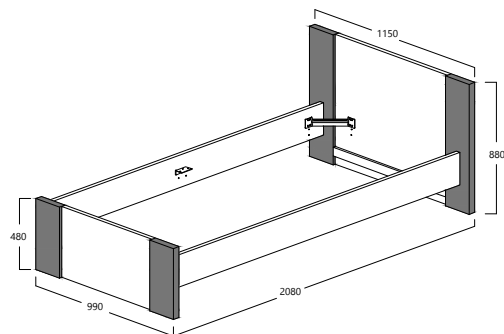

# ELLEN BEDROOM SET

(ACACIA+BLACK CONCRETE)

DATE : 17.10.2022  
REV : 00

ELLEN  
MODEL : WR 80208-1M-S5V  
ITEM : 3 DOORS WARDROBE WITH 1 MIRROR  
L 163.8 X D 55 X H 208cm

ELLEN  
MODEL : BED 58-3679C-S5V  
ITEM : BED  
L 208 X D 115 X H 88cm

ELLEN  
MODEL : BC 70116-S5V  
ITEM : BOOKCASE  
L 93.4 X D 40 X H 114.8cm

ELLEN  
MODEL : BED 59-S5V  
ITEM : BED DRAWER  
L 198.1 X D 93.5 X H 22cm

ELLEN  
MODEL : COD 5971-S5V  
ITEM : CHEST OF 4 DRAWERS  
L 80 X D 40 X H 82cm

ELLEN  
MODEL : WR 80207-S5V  
ITEM : 2 DOORS WARDROBE  
L 107.3 X D 55 X H 208cm

ELLEN  
MODEL : WT 2025-S5V  
ITEM : WRITING TABLE  
L 130 X D 70 X H 76.2cm

ELLEN  
MODEL : BST 5054-S5V  
ITEM : NIGHT STAND WITH 2 DRAWERS  
L 54 X D 40 X H 41.2cm