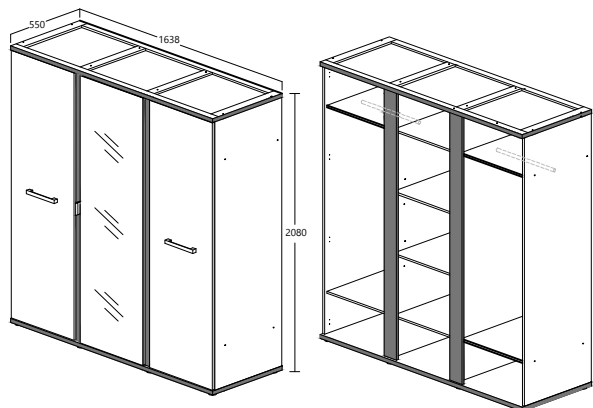

# ELLEN BEDROOM SET

(ACACIA+BLACK CONCRETE)

DATE : 17.10.2022  
REV : 00

ELLEN  
MODEL : WR 80208-1M-S5V  
ITEM : 3 DOORS WARDROBE WITH 1 MIRROR  
L 163.8 X D 55 X H 208cm

ELLEN  
MODEL : BED 58-3679C-S5V  
ITEM : BED  
L 208 X D 115 X H 88cm

ELLEN  
MODEL : BC 70116-S5V  
ITEM : BOOKCASE  
L 93.4 X D 40 X H 114.8cm

ELLEN  
MODEL : BED 59-S5V  
ITEM : BED DRAWER  
L 198.1 X D 93.5 X H 22cm

ELLEN  
MODEL : COD 5971-S5V  
ITEM : CHEST OF 4 DRAWERS  
L 80 X D 40 X H 82cm

ELLEN  
MODEL : WR 80207-S5V  
ITEM : 2 DOORS WARDROBE  
L 107.3 X D 55 X H 208cm

ELLEN  
MODEL : WT 2025-S5V  
ITEM : WRITING TABLE  
L 130 X D 70 X H 76.2cm

ELLEN  
MODEL : BST 5054-S5V  
ITEM : NIGHT STAND WITH 2 DRAWERS  
L 54 X D 40 X H 41.2cm