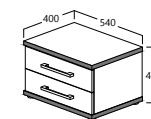

# ELLEN BEDROOM SET

(ACACIA+BLACK CONCRETE)

DATE : 17.10.2022  
REV : 00

ELLEN  
MODEL : WR 80208-1M-S5V  
ITEM : 3 DOORS WARDROBE WITH 1 MIRROR  
L 163.8 X D 55 X H 208cm

ELLEN  
MODEL : BED 58-3679C-S5V  
ITEM : BED  
L 208 X D 115 X H 88cm

ELLEN  
MODEL : BC 70116-S5V  
ITEM : BOOKCASE  
L 93.4 X D 40 X H 114.8cm

ELLEN  
MODEL : BED 59-S5V  
ITEM : BED DRAWER  
L 198.1 X D 93.5 X H 22cm

ELLEN  
MODEL : COD 5971-S5V  
ITEM : CHEST OF 4 DRAWERS  
L 80 X D 40 X H 82cm

ELLEN  
MODEL : WR 80207-S5V  
ITEM : 2 DOORS WARDROBE  
L 107.3 X D 55 X H 208cm

ELLEN  
MODEL : WT 2025-S5V  
ITEM : WRITING TABLE  
L 130 X D 70 X H 76.2cm

ELLEN  
MODEL : BST 5054-S5V  
ITEM : NIGHT STAND WITH 2 DRAWERS  
L 54 X D 40 X H 41.2cm