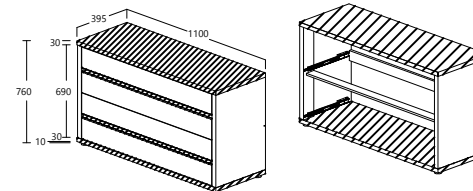

ELSA BEDROOM SET

(INDUSTRIAL OAK+BLACK CONCRETE)

DATE : 5.3.2022
REV : 04

ELSA
MODEL : BED 57-5579C-S5V
ITEM : BED-LIT 140
L 173 X D 209.5 X H 92cm
M/S: L 140 X D 200cm

ELSA
MODEL : BED 57-6379C-S5V
ITEM : BED-LIT 160
L 193 X D 209.5 X H 92cm
M/S: L 160 X D 200cm

ELSA
MODEL : BED 57-7179C-S5V
ITEM : BED-LIT 180
L 213 X D 209.5 X H 92cm
M/S: L 180 X D 200cm

ELSA
MODEL : WR 80206-4M-S5V
ITEM : KLEERKAST / ARMOIRE 2D / P/ 2 DOORS WARDROBE
L 220 X D 60 X H 214cm

ELSA
MODEL : COD 5969FE-S5V
ITEM : COMMODE 2 L/T/CHEST OF 2 DRAWERS
L 110 X D 39.5 X H 76cm

ELSA
MODEL : BST 5053-S5V
ITEM : NACHTTAFEL / TABLE DE UNIT / NIGHT STAND
L 58 X D 39.5 X H 46.5cm