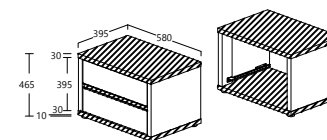

ELSA BEDROOM SET

(INDUSTRIAL OAK+BLACK CONCRETE)

DATE : 5.3.2022
REV : 04

ELSA
MODEL : BED 57-5579C-S5V
ITEM : BED-LIT 140
L 173 X D 209.5 X H 92cm
M/S: L 140 X D 200cm

ELSA
MODEL : BED 57-6379C-S5V
ITEM : BED-LIT 160
L 193 X D 209.5 X H 92cm
M/S: L 160 X D 200cm

ELSA
MODEL : BED 57-7179C-S5V
ITEM : BED-LIT 180
L 213 X D 209.5 X H 92cm
M/S: L 180 X D 200cm

ELSA
MODEL : WR 80206-4M-S5V
ITEM : KLEERKAST / ARMOIRE 2D / P/ 2 DOORS WARDROBE
L 220 X D 60 X H 214cm

ELSA
MODEL : COD 5969FE-S5V
ITEM : COMMODE 2 L/T/CHEST OF 2 DRAWERS
L 110 X D 39.5 X H 76cm

ELSA
MODEL : BST 5053-S5V
ITEM : NACHTTAFEL / TABLE DE UNIT / NIGHT STAND
L 58 X D 39.5 X H 46.5cm