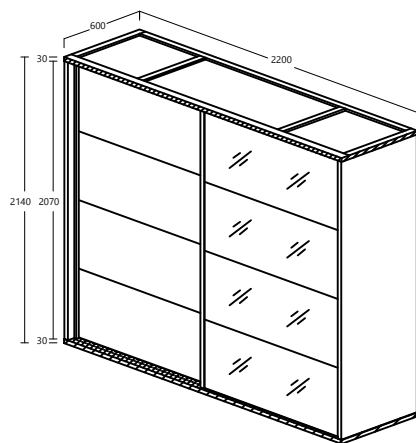

ELSA BEDROOM SET

(INDUSTRIAL OAK+BLACK CONCRETE)

DATE : 5.3.2022
REV : 04

ELSA
MODEL : BED 57-5579C-S5V
ITEM : BED-LIT 140
L 173 X D 209.5 X H 92cm
M/S: L 140 X D 200cm

ELSA
MODEL : BED 57-6379C-S5V
ITEM : BED-LIT 160
L 193 X D 209.5 X H 92cm
M/S: L 160 X D 200cm

ELSA
MODEL : BED 57-7179C-S5V
ITEM : BED-LIT 180
L 213 X D 209.5 X H 92cm
M/S: L 180 X D 200cm

ELSA
MODEL : WR 80206-4M-S5V
ITEM : KLEERKAST / ARMOIRE 2D / P/ 2 DOORS WARDROBE
L 220 X D 60 X H 214cm

ELSA
MODEL : COD 5969FE-S5V
ITEM : COMMODE 2 L/T/CHEST OF 2 DRAWERS
L 110 X D 39.5 X H 76cm

ELSA
MODEL : BST 5053-S5V
ITEM : NACHTTAFEL / TABLE DE UNIT / NIGHT STAND
L 58 X D 39.5 X H 46.5cm