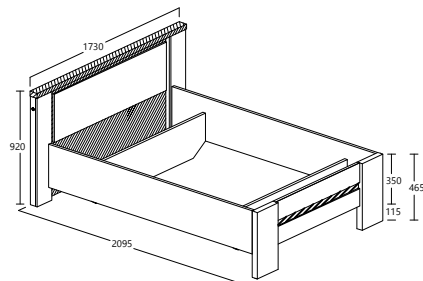

ELSA BEDROOM SET

(INDUSTRIAL OAK+BLACK CONCRETE)

DATE : 5.3.2022
REV : 04

ELSA
MODEL : BED 57-5579C-S5V
ITEM : BED-LIT 140
L 173 X D 209.5 X H 92cm
M/S: L 140 X D 200cm

ELSA
MODEL : BED 57-6379C-S5V
ITEM : BED-LIT 160
L 193 X D 209.5 X H 92cm
M/S: L 160 X D 200cm

ELSA
MODEL : BED 57-7179C-S5V
ITEM : BED-LIT 180
L 213 X D 209.5 X H 92cm
M/S: L 180 X D 200cm

ELSA
MODEL : WR 80206-4M-S5V
ITEM : KLEERKAST / ARMOIRE 2D / P/ 2 DOORS WARDROBE
L 220 X D 60 X H 214cm

ELSA
MODEL : COD 5969FE-S5V
ITEM : COMMODE 2 L/T/CHEST OF 2 DRAWERS
L 110 X D 39.5 X H 76cm

ELSA
MODEL : BST 5053-S5V
ITEM : NACHTTAFEL / TABLE DE UNIT / NIGHT STAND
L 58 X D 39.5 X H 46.5cm