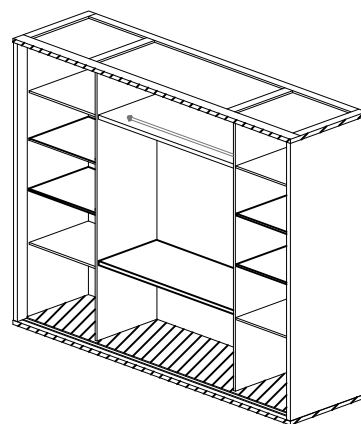

ELSA BEDROOM SET

(INDUSTRIAL OAK+BLACK CONCRETE)

DATE : 5.3.2022
REV : 04

ELSA
MODEL : BED 57-5579C-S5V
ITEM : BED-LIT 140
L 173 X D 209.5 X H 92cm
M/S: L 140 X D 200cm

ELSA
MODEL : BED 57-6379C-S5V
ITEM : BED-LIT 160
L 193 X D 209.5 X H 92cm
M/S: L 160 X D 200cm

ELSA
MODEL : BED 57-7179C-S5V
ITEM : BED-LIT 180
L 213 X D 209.5 X H 92cm
M/S: L 180 X D 200cm

ELSA
MODEL : WR 80206-4M-S5V
ITEM : KLEERKAST / ARMOIRE 2D / P/ 2 DOORS WARDROBE
L 220 X D 60 X H 214cm

ELSA
MODEL : COD 5969FE-S5V
ITEM : COMMODE 2 L/T/CHEST OF 2 DRAWERS
L 110 X D 39.5 X H 76cm

ELSA
MODEL : BST 5053-S5V
ITEM : NACHTTAFEL / TABLE DE UNIT / NIGHT STAND
L 58 X D 39.5 X H 46.5cm