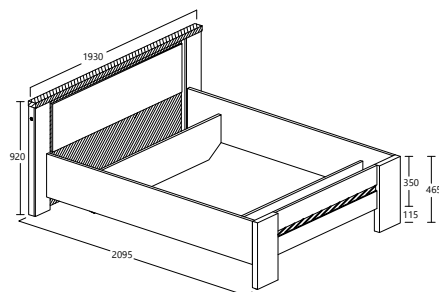

ELSA BEDROOM SET

(INDUSTRIAL OAK+BLACK CONCRETE)

DATE : 5.3.2022
REV : 04

ELSA
MODEL : BED 57-5579C-S5V
ITEM : BED-LIT 140
L 173 X D 209.5 X H 92cm
M/S: L 140 X D 200cm

ELSA
MODEL : BED 57-6379C-S5V
ITEM : BED-LIT 160
L 193 X D 209.5 X H 92cm
M/S: L 160 X D 200cm

ELSA
MODEL : BED 57-7179C-S5V
ITEM : BED-LIT 180
L 213 X D 209.5 X H 92cm
M/S: L 180 X D 200cm

ELSA
MODEL : WR 80206-4M-S5V
ITEM : KLEERKAST / ARMOIRE 2D / P/ 2 DOORS WARDROBE
L 220 X D 60 X H 214cm

ELSA
MODEL : COD 5969FE-S5V
ITEM : COMMODE 2 L/T/CHEST OF 2 DRAWERS
L 110 X D 39.5 X H 76cm

ELSA
MODEL : BST 5053-S5V
ITEM : NACHTTAFEL / TABLE DE UNIT / NIGHT STAND
L 58 X D 39.5 X H 46.5cm