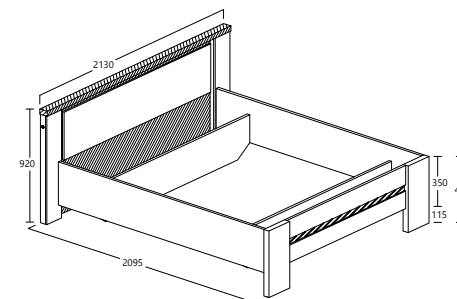

ELSA BEDROOM SET

(INDUSTRIAL OAK+BLACK CONCRETE)

DATE : 5.3.2022
REV : 04

ELSA
MODEL : BED 57-5579C-S5V
ITEM : BED-LIT 140
L 173 X D 209.5 X H 92cm
M/S: L 140 X D 200cm

ELSA
MODEL : BED 57-6379C-S5V
ITEM : BED-LIT 160
L 193 X D 209.5 X H 92cm
M/S: L 160 X D 200cm

ELSA
MODEL : BED 57-7179C-S5V
ITEM : BED-LIT 180
L 213 X D 209.5 X H 92cm
M/S: L 180 X D 200cm

ELSA
MODEL : WR 80206-4M-S5V
ITEM : KLEERKAST / ARMOIRE 2D / P/ 2 DOORS WARDROBE
L 220 X D 60 X H 214cm

ELSA
MODEL : COD 5969FE-S5V
ITEM : COMMODE 2 L/T/CHEST OF 2 DRAWERS
L 110 X D 39.5 X H 76cm

ELSA
MODEL : BST 5053-S5V
ITEM : NACHTTAFEL / TABLE DE UNIT / NIGHT STAND
L 58 X D 39.5 X H 46.5cm