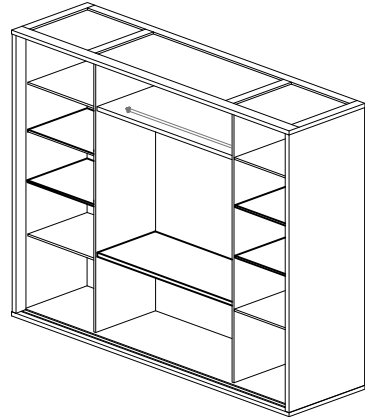

ERWIN BEDROOM SET (FRENCH OAK)

ERWIN
MODEL : WR 80216-4M-FO-S5V
ITEM : KLEERKAST / ARMOIRE 2D / P/ 2 DOORS WARDROBE WITH 4 MIRRORS
L 200 X D 60 X H 214cm

ERWIN
MODEL : WR 80229-4M-FO-S5V
ITEM : KLEERKAST / ARMOIRE 2D / P/ 2 DOORS WARDROBE WITH 4 MIRRORS
L 240 X D 60 X H 214cm

ERWIN
MODEL : BED 69-7179C-FO-S5V
ITEM : BED-LIT 180
L 212 X D 208 X H 88cm

ERWIN
MODEL : BED 69-6379C-FO-S5V
ITEM : BED-LIT 160
L 192 X D 208 X H 88cm

ERWIN
MODEL : BED 69-5579C-FO-S5V
ITEM : BED-LIT 140
L 172 X D 208 X H 88cm

ERWIN
MODEL : COD 59000FE-FO-S5V
ITEM : COMMODE 2 L/T/CHEST OF 2 DRAWERS
L 110 X D 39.5 X H 76cm

ERWIN
MODEL : BST 55001-FO-S5V
ITEM : NACHTTAFEL / TABLE DE UNIT / NIGHT STAND
L 58 X D 39.5 X H 46.5cm