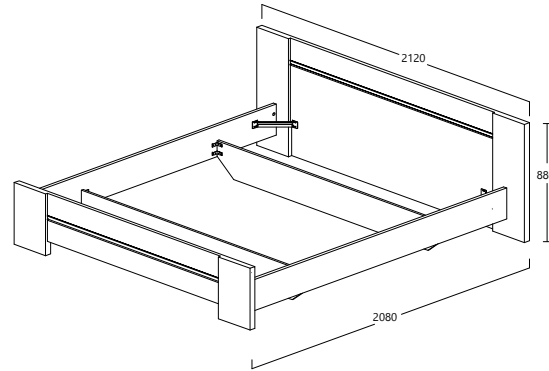

ERWIN BEDROOM SET (FRENCH OAK)

ERWIN
MODEL : WR 80216-4M-FO-S5V
ITEM : KLEERKAST / ARMOIRE 2D / P/ 2 DOORS WARDROBE WITH 4 MIRRORS
L 200 X D 60 X H 214cm

ERWIN
MODEL : WR 80229-4M-FO-S5V
ITEM : KLEERKAST / ARMOIRE 2D / P/ 2 DOORS WARDROBE WITH 4 MIRRORS
L 240 X D 60 X H 214cm

ERWIN
MODEL : BED 69-7179C-FO-S5V
ITEM : BED-LIT 180
L 212 X D 208 X H 88cm

ERWIN
MODEL : BED 69-6379C-FO-S5V
ITEM : BED-LIT 160
L 192 X D 208 X H 88cm

ERWIN
MODEL : BED 69-5579C-FO-S5V
ITEM : BED-LIT 140
L 172 X D 208 X H 88cm

ERWIN
MODEL : COD 59000FE-FO-S5V
ITEM : COMMODE 2 L/T/CHEST OF 2 DRAWERS
L 110 X D 39.5 X H 76cm

ERWIN
MODEL : BST 55001-FO-S5V
ITEM : NACHTTAFEL / TABLE DE UNIT / NIGHT STAND
L 58 X D 39.5 X H 46.5cm