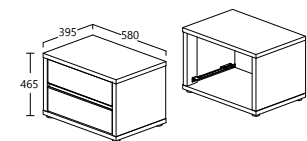

ERWIN BEDROOM SET (FRENCH OAK)

ERWIN
MODEL : WR 80216-4M-FO-S5V
ITEM : KLEERKAST / ARMOIRE 2D / P/ 2 DOORS WARDROBE WITH 4 MIRRORS
L 200 X D 60 X H 214cm

ERWIN
MODEL : WR 80229-4M-FO-S5V
ITEM : KLEERKAST / ARMOIRE 2D / P/ 2 DOORS WARDROBE WITH 4 MIRRORS
L 240 X D 60 X H 214cm

ERWIN
MODEL : BED 69-7179C-FO-S5V
ITEM : BED-LIT 180
L 212 X D 208 X H 88cm

ERWIN
MODEL : BED 69-6379C-FO-S5V
ITEM : BED-LIT 160
L 192 X D 208 X H 88cm

ERWIN
MODEL : BED 69-5579C-FO-S5V
ITEM : BED-LIT 140
L 172 X D 208 X H 88cm

ERWIN
MODEL : COD 59000FE-FO-S5V
ITEM : COMMODE 2 L/T/CHEST OF 2 DRAWERS
L 110 X D 39.5 X H 76cm

ERWIN
MODEL : BST 55001-FO-S5V
ITEM : NACHTTAFEL / TABLE DE UNIT / NIGHT STAND
L 58 X D 39.5 X H 46.5cm