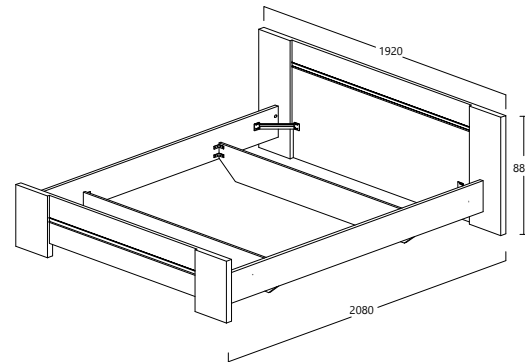

ERWIN BEDROOM SET (FRENCH OAK)

ERWIN
MODEL : WR 80216-4M-FO-S5V
ITEM : KLEERKAST / ARMOIRE 2D / P/ 2 DOORS WARDROBE WITH 4 MIRRORS
L 200 X D 60 X H 214cm

ERWIN
MODEL : WR 80229-4M-FO-S5V
ITEM : KLEERKAST / ARMOIRE 2D / P/ 2 DOORS WARDROBE WITH 4 MIRRORS
L 240 X D 60 X H 214cm

ERWIN
MODEL : BED 69-7179C-FO-S5V
ITEM : BED-LIT 180
L 212 X D 208 X H 88cm

ERWIN
MODEL : BED 69-6379C-FO-S5V
ITEM : BED-LIT 160
L 192 X D 208 X H 88cm

ERWIN
MODEL : BED 69-5579C-FO-S5V
ITEM : BED-LIT 140
L 172 X D 208 X H 88cm

ERWIN
MODEL : COD 59000FE-FO-S5V
ITEM : COMMODE 2 L/T/CHEST OF 2 DRAWERS
L 110 X D 39.5 X H 76cm

ERWIN
MODEL : BST 55001-FO-S5V
ITEM : NACHTTAFEL / TABLE DE UNIT / NIGHT STAND
L 58 X D 39.5 X H 46.5cm