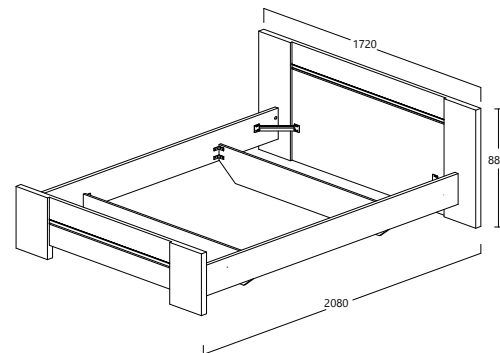

ERWIN BEDROOM SET (FRENCH OAK)

ERWIN
MODEL : WR 80216-4M-FO-S5V
ITEM : KLEERKAST / ARMOIRE 2D / P/ 2 DOORS WARDROBE WITH 4 MIRRORS
L 200 X D 60 X H 214cm

ERWIN
MODEL : WR 80229-4M-FO-S5V
ITEM : KLEERKAST / ARMOIRE 2D / P/ 2 DOORS WARDROBE WITH 4 MIRRORS
L 240 X D 60 X H 214cm

ERWIN
MODEL : BED 69-7179C-FO-S5V
ITEM : BED-LIT 180
L 212 X D 208 X H 88cm

ERWIN
MODEL : BED 69-6379C-FO-S5V
ITEM : BED-LIT 160
L 192 X D 208 X H 88cm

ERWIN
MODEL : BED 69-5579C-FO-S5V
ITEM : BED-LIT 140
L 172 X D 208 X H 88cm

ERWIN
MODEL : COD 59000FE-FO-S5V
ITEM : COMMODE 2 L/T/CHEST OF 2 DRAWERS
L 110 X D 39.5 X H 76cm

ERWIN
MODEL : BST 55001-FO-S5V
ITEM : NACHTTAFEL / TABLE DE UNIT / NIGHT STAND
L 58 X D 39.5 X H 46.5cm