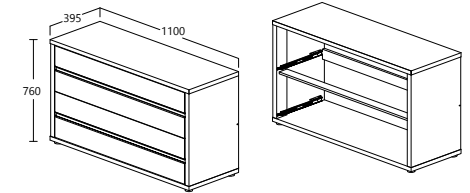

ERWIN BEDROOM SET (FRENCH OAK)

ERWIN
MODEL : WR 80216-4M-FO-S5V
ITEM : KLEERKAST / ARMOIRE 2D / P/ 2 DOORS WARDROBE WITH 4 MIRRORS
L 200 X D 60 X H 214cm

ERWIN
MODEL : WR 80229-4M-FO-S5V
ITEM : KLEERKAST / ARMOIRE 2D / P/ 2 DOORS WARDROBE WITH 4 MIRRORS
L 240 X D 60 X H 214cm

ERWIN
MODEL : BED 69-7179C-FO-S5V
ITEM : BED-LIT 180
L 212 X D 208 X H 88cm

ERWIN
MODEL : BED 69-6379C-FO-S5V
ITEM : BED-LIT 160
L 192 X D 208 X H 88cm

ERWIN
MODEL : BED 69-5579C-FO-S5V
ITEM : BED-LIT 140
L 172 X D 208 X H 88cm

ERWIN
MODEL : COD 59000FE-FO-S5V
ITEM : COMMODE 2 L/T/CHEST OF 2 DRAWERS
L 110 X D 39.5 X H 76cm

ERWIN
MODEL : BST 55001-FO-S5V
ITEM : NACHTTAFEL / TABLE DE UNIT / NIGHT STAND
L 58 X D 39.5 X H 46.5cm