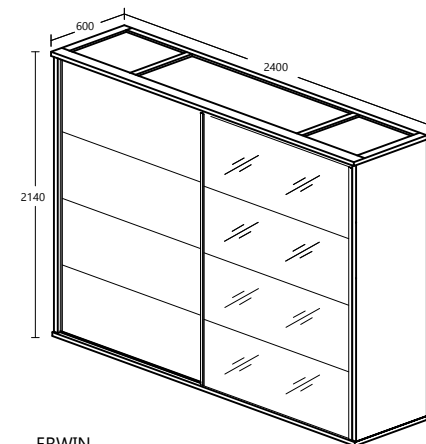

ERWIN BEDROOM SET (FRENCH OAK)

ERWIN
MODEL : WR 80216-4M-FO-S5V
ITEM : KLEERKAST / ARMOIRE 2D / P/ 2 DOORS WARDROBE WITH 4 MIRRORS
L 200 X D 60 X H 214cm

ERWIN
MODEL : WR 80229-4M-FO-S5V
ITEM : KLEERKAST / ARMOIRE 2D / P/ 2 DOORS WARDROBE WITH 4 MIRRORS
L 240 X D 60 X H 214cm

ERWIN
MODEL : BED 69-7179C-FO-S5V
ITEM : BED-LIT 180
L 212 X D 208 X H 88cm

ERWIN
MODEL : BED 69-6379C-FO-S5V
ITEM : BED-LIT 160
L 192 X D 208 X H 88cm

ERWIN
MODEL : BED 69-5579C-FO-S5V
ITEM : BED-LIT 140
L 172 X D 208 X H 88cm

ERWIN
MODEL : COD 59000FE-FO-S5V
ITEM : COMMODE 2 L/T/CHEST OF 2 DRAWERS
L 110 X D 39.5 X H 76cm

ERWIN
MODEL : BST 55001-FO-S5V
ITEM : NACHTTAFEL / TABLE DE UNIT / NIGHT STAND
L 58 X D 39.5 X H 46.5cm