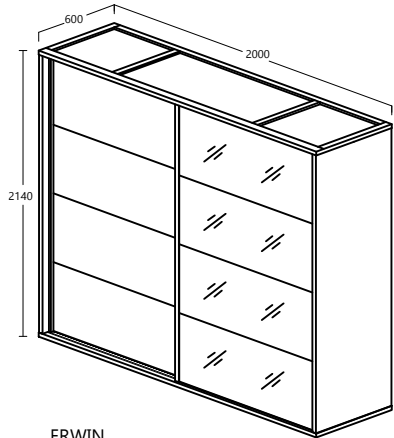

ERWIN BEDROOM SET (FRENCH OAK)

ERWIN
MODEL : WR 80216-4M-FO-S5V
ITEM : KLEERKAST / ARMOIRE 2D / P/ 2 DOORS WARDROBE WITH 4 MIRRORS
L 200 X D 60 X H 214cm

ERWIN
MODEL : WR 80229-4M-FO-S5V
ITEM : KLEERKAST / ARMOIRE 2D / P/ 2 DOORS WARDROBE WITH 4 MIRRORS
L 240 X D 60 X H 214cm

ERWIN
MODEL : BED 69-7179C-FO-S5V
ITEM : BED-LIT 180
L 212 X D 208 X H 88cm

ERWIN
MODEL : BED 69-6379C-FO-S5V
ITEM : BED-LIT 160
L 192 X D 208 X H 88cm

ERWIN
MODEL : BED 69-5579C-FO-S5V
ITEM : BED-LIT 140
L 172 X D 208 X H 88cm

ERWIN
MODEL : COD 59000FE-FO-S5V
ITEM : COMMODE 2 L/T/CHEST OF 2 DRAWERS
L 110 X D 39.5 X H 76cm

ERWIN
MODEL : BST 55001-FO-S5V
ITEM : NACHTTAFEL / TABLE DE UNIT / NIGHT STAND
L 58 X D 39.5 X H 46.5cm