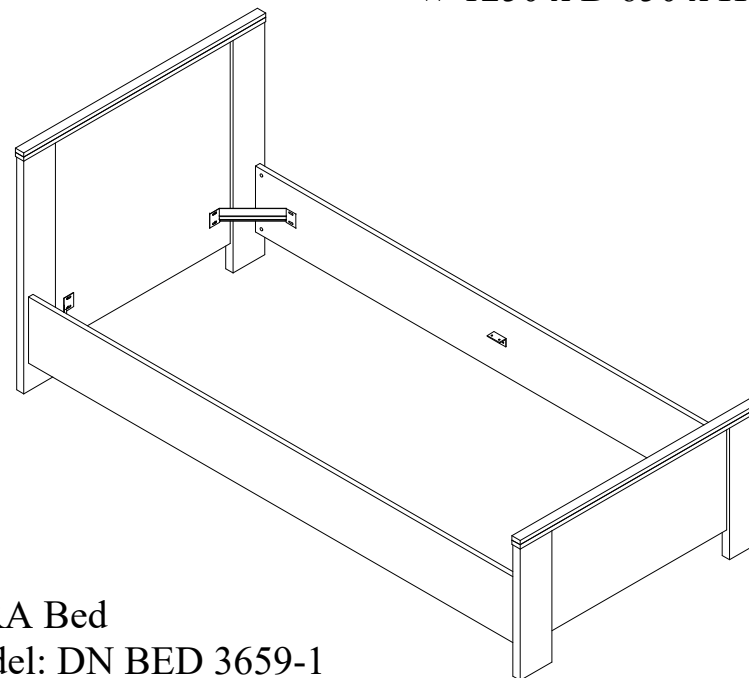

ESRA BEDROOM SET

ESRA Wardrobe
Model: DN WAR 310 220-1
W 1350 x D 550 x H 2050mm

ESRA Side Table
Model: DN SIT 102 290-1
W 500 x D 390 x H 480mm

ESRA Writing Desk
Model: DN STT 112 907-1
W 1250 x D 650 x H 750mm

ESRA Bed
Model: DN BED 3659-1
L 2074 x W 995 x H 860mm