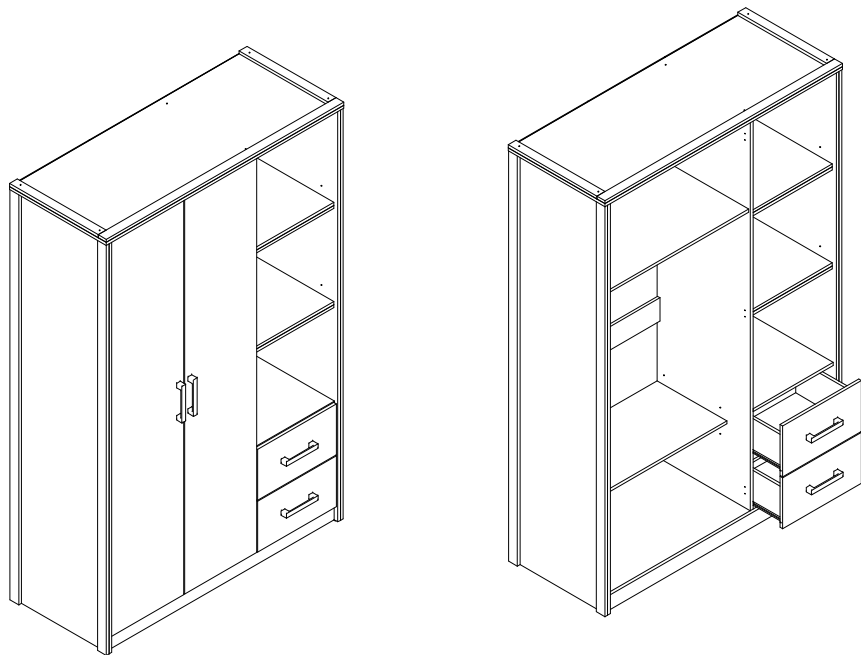

ESRA BEDROOM SET

ESRA Wardrobe
Model: DN WAR 310 220-1
W 1350 x D 550 x H 2050mm

ESRA Side Table
Model: DN SIT 102 290-1
W 500 x D 390 x H 480mm

ESRA Writing Desk
Model: DN STT 112 907-1
W 1250 x D 650 x H 750mm

ESRA Bed
Model: DN BED 3659-1
L 2074 x W 995 x H 860mm