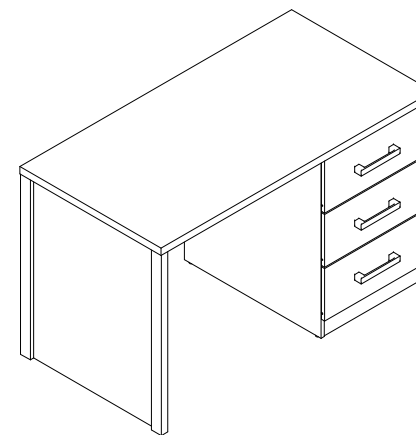

ESRA BEDROOM SET

ESRA Wardrobe
Model: DN WAR 310 220-1
W 1350 x D 550 x H 2050mm

ESRA Side Table
Model: DN SIT 102 290-1
W 500 x D 390 x H 480mm

ESRA Writing Desk
Model: DN STT 112 907-1
W 1250 x D 650 x H 750mm

ESRA Bed
Model: DN BED 3659-1
L 2074 x W 995 x H 860mm