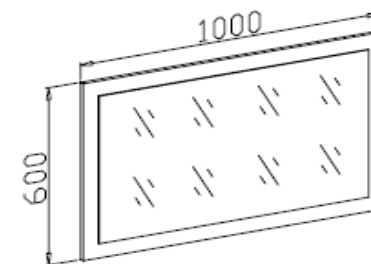

Fiche technique chambre

LUNA

Matériaux :	Décor melamine sur des panneaux de particules. Profils décorative en MDF Poignées en PVC . Lumière : led en option pour la garderobe
Couleur	Melamine décor chêne clair avec des accents en couleur noir métallique.

mesures - poids - volume

Articles:	lit	chevet	garderobe	commode	miroir
					
led en option				1 tiroir 2 portes	
largeur (mm)	1890	520	2212	1016	1000
hauteur (mm)	830	386	2083	808	600
profondeur (mm)	2040	340	542	396	25
nombre de collis	3	1	6	1	1
Mesures des collis: L X H X P poids (kg)	1/3-1970x880x25- 20kg 2/3-180x360x120- 40kg 3/3-1420x390x75- 8kg	585x400x110- 12kg	1/6-715x540x140- 27kg 2/6-2285x580x75- 42kg 3/6-2070x590x55- 33kg 4/6-1200x590x70- 31,5kg 5/6-2255x540x60- 34,5kg 6/6-1195x540x80- 20kg	1090x575x130- 34kg	1075x640x30- 12kg
Poids en totalité :	68kg	12kg	188 kg	34 kg	12 kg
Volume en totalité:	0,179	0,026	0,395	0,081	0,021

Fiche technique chambre

LUNA

tekeningen :

Technische fiche slaapkamer

JD	Dullaert bv	LUNA			Productie in Europa 
Materialen	Melamine op spaanplaat . Decoratieve frames in MDF. Handvaten in kunststof. Schuiven met metalen glijders. Ledverlichting in optie voor kleerkast				
Kleur	Lichte kasteelk met accenten in zwarte metaalkleur.				
afmetingen - gewichten - volume					
Artikel :	bed	nachttafel	kleerkast ledverlichting in optie	commode 1 schuif 2 deuren	spiegel
					
breedte (mm)	1890	520	2212	1016	1000
hoogte(mm)	830	386	2083	808	600
diepte(mm)	2040	340	542	396	25
aantal collis	3	1	6	1	1
Afmetingen collis: H X BX D (mm) gewicht (kg)	1/3-1970x880x25- 20kg 2/3-180x360x120- 40kg 3/3-1420x390x75- 8kg	585x400x110- 12kg	1/6-715x540x140- 27kg 2/6-2285x580x75- 42kg 3/6-2070x590x55- 33kg 4/6-1200x590x70- 31,5kg 5/6-2255x540x60- 34,5kg 6/6-1195x540x80- 20kg	1090x575x130- 34kg	1075x640x30- 12kg
Totaal gewicht:	68kg	12kg	188 kg	34 kg	12 kg
Totaal volume	0,179	0,026	0,395	0,081	0,021