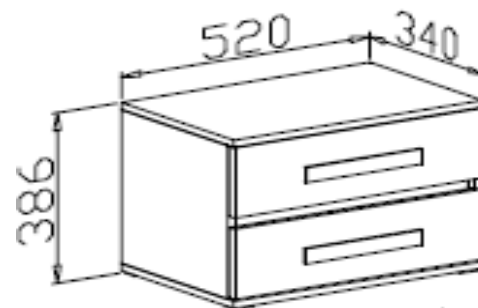

Fiche technique chambre

LUNA

Matériaux :	Décor melamine sur des panneaux de particules. Profils décorative en MDF Poignées en PVC . Lumière : led en option pour la garderobe
Couleur	Melamine décor chêne clair avec des accents en couleur noir métallique.

mesures - poids - volume

Articles:	lit	chevet	garderobe	commode	miroir
					
led en option				1 tiroir 2 portes	
largeur (mm)	1890	520	2212	1016	1000
hauteur (mm)	830	386	2083	808	600
profondeur (mm)	2040	340	542	396	25
nombre de collis	3	1	6	1	1
Mesures des collis: L X H X P poids (kg)	1/3-1970x880x25- 20kg 2/3-180x360x120- 40kg 3/3-1420x390x75- 8kg	585x400x110- 12kg	1/6-715x540x140- 27kg 2/6-2285x580x75- 42kg 3/6-2070x590x55- 33kg 4/6-1200x590x70- 31,5kg 5/6-2255x540x60- 34,5kg 6/6-1195x540x80- 20kg	1090x575x130- 34kg	1075x640x30- 12kg
Poids en totalité :	68kg	12kg	188 kg	34 kg	12 kg
Volume en totalité:	0,179	0,026	0,395	0,081	0,021

Fiche technique chambre

LUNA

tekeningen :

Technische fiche slaapkamer

JD	Dullaert bv	LUNA			Productie in Europa 
Materialen	Melamine op spaanplaat . Decoratieve frames in MDF. Handvaten in kunststof. Schuiven met metalen glijders. Ledverlichting in optie voor kleerkast				
Kleur	Lichte kasteelk met accenten in zwarte metaalkleur.				
afmetingen - gewichten - volume					
Artikel :	bed	nachttafel	kleerkast ledverlichting in optie	commode 1 schuif 2 deuren	spiegel
					
breedte (mm)	1890	520	2212	1016	1000
hoogte(mm)	830	386	2083	808	600
diepte(mm)	2040	340	542	396	25
aantal collis	3	1	6	1	1
Afmetingen collis: H X BX D (mm) gewicht (kg)	1/3-1970x880x25- 20kg 2/3-180x360x120- 40kg 3/3-1420x390x75- 8kg	585x400x110- 12kg	1/6-715x540x140- 27kg 2/6-2285x580x75- 42kg 3/6-2070x590x55- 33kg 4/6-1200x590x70- 31,5kg 5/6-2255x540x60- 34,5kg 6/6-1195x540x80- 20kg	1090x575x130- 34kg	1075x640x30- 12kg
Totaal gewicht:	68kg	12kg	188 kg	34 kg	12 kg
Totaal volume	0,179	0,026	0,395	0,081	0,021