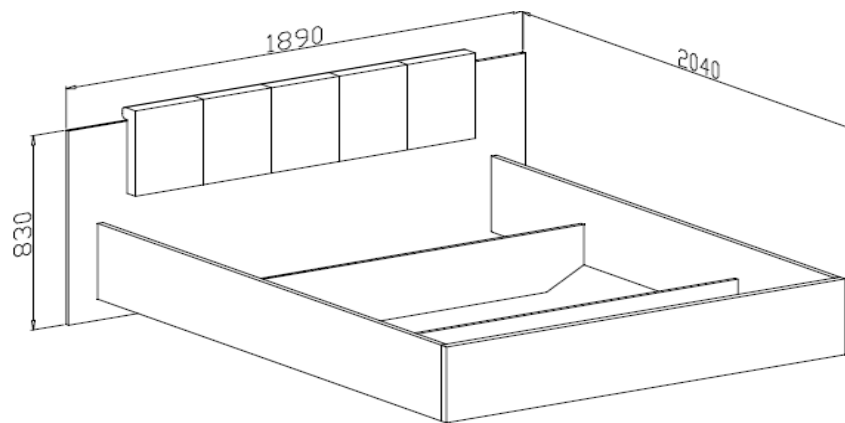

Fiche technique chambre

LUNA

Matériaux :	Décor melamine sur des panneaux de particules. Profils décorative en MDF Poignées en PVC . Lumière : led en option pour la garderobe
Couleur	Melamine décor chêne clair avec des accents en couleur noir métallique.

mesures - poids - volume

Articles:	lit	chevet	garderobe	commode	miroir
					
led en option				1 tiroir 2 portes	
largeur (mm)	1890	520	2212	1016	1000
hauteur (mm)	830	386	2083	808	600
profondeur (mm)	2040	340	542	396	25
nombre de collis	3	1	6	1	1
Mesures des collis: L X H X P poids (kg)	1/3-1970x880x25- 20kg 2/3-180x360x120- 40kg 3/3-1420x390x75- 8kg	585x400x110- 12kg	1/6-715x540x140- 27kg 2/6-2285x580x75- 42kg 3/6-2070x590x55- 33kg 4/6-1200x590x70- 31,5kg 5/6-2255x540x60- 34,5kg 6/6-1195x540x80- 20kg	1090x575x130- 34kg	1075x640x30- 12kg
Poids en totalité :	68kg	12kg	188 kg	34 kg	12 kg
Volume en totalité:	0,179	0,026	0,395	0,081	0,021

Fiche technique chambre

LUNA

tekeningen :

Technische fiche slaapkamer

JD	Dullaert bv	LUNA			Productie in Europa 
Materialen	Melamine op spaanplaat . Decoratieve frames in MDF. Handvaten in kunststof. Schuiven met metalen glijders. Ledverlichting in optie voor kleerkast				
Kleur	Lichte kasteelk met accenten in zwarte metaalkleur.				
afmetingen - gewichten - volume					
Artikel :	bed	nachttafel	kleerkast ledverlichting in optie	commode 1 schuif 2 deuren	spiegel
					
breedte (mm)	1890	520	2212	1016	1000
hoogte(mm)	830	386	2083	808	600
diepte(mm)	2040	340	542	396	25
aantal collis	3	1	6	1	1
Afmetingen collis: H X BX D (mm) gewicht (kg)	1/3-1970x880x25- 20kg 2/3-180x360x120- 40kg 3/3-1420x390x75- 8kg	585x400x110- 12kg	1/6-715x540x140- 27kg 2/6-2285x580x75- 42kg 3/6-2070x590x55- 33kg 4/6-1200x590x70- 31,5kg 5/6-2255x540x60- 34,5kg 6/6-1195x540x80- 20kg	1090x575x130- 34kg	1075x640x30- 12kg
Totaal gewicht:	68kg	12kg	188 kg	34 kg	12 kg
Totaal volume	0,179	0,026	0,395	0,081	0,021