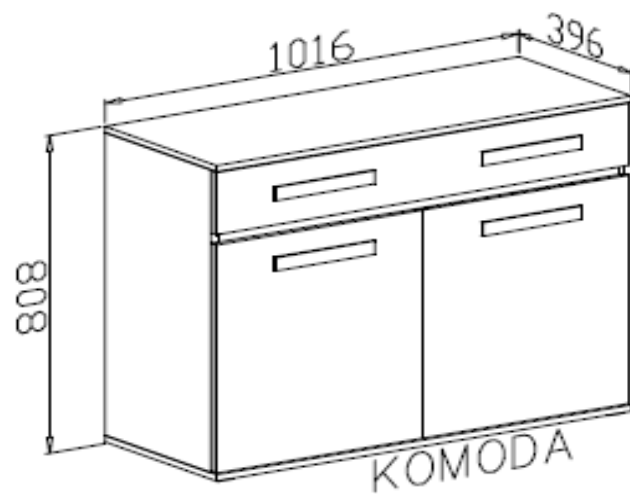

Fiche technique chambre

LUNA

Matériaux :	Décor melamine sur des panneaux de particules. Profils décorative en MDF Poignées en PVC . Lumière : led en option pour la garderobe
Couleur	Melamine décor chêne clair avec des accents en couleur noir métallique.

mesures - poids - volume

Articles:	lit	chevet	garderobe	commode	miroir
					
led en option				1 tiroir 2 portes	
largeur (mm)	1890	520	2212	1016	1000
hauteur (mm)	830	386	2083	808	600
profondeur (mm)	2040	340	542	396	25
nombre de collis	3	1	6	1	1
Mesures des collis: L X H X P poids (kg)	1/3-1970x880x25- 20kg 2/3-180x360x120- 40kg 3/3-1420x390x75- 8kg	585x400x110- 12kg	1/6-715x540x140- 27kg 2/6-2285x580x75- 42kg 3/6-2070x590x55- 33kg 4/6-1200x590x70- 31,5kg 5/6-2255x540x60- 34,5kg 6/6-1195x540x80- 20kg	1090x575x130- 34kg	1075x640x30- 12kg
Poids en totalité :	68kg	12kg	188 kg	34 kg	12 kg
Volume en totalité:	0,179	0,026	0,395	0,081	0,021

Fiche technique chambre

LUNA

tekeningen :

Technische fiche slaapkamer

JD	Dullaert bv	LUNA			Productie in Europa 
Materialen	Melamine op spaanplaat . Decoratieve frames in MDF. Handvaten in kunststof. Schuiven met metalen glijders. Ledverlichting in optie voor kleerkast				
Kleur	Lichte kasteelk met accenten in zwarte metaalkleur.				
afmetingen - gewichten - volume					
Artikel :	bed	nachttafel	kleerkast ledverlichting in optie	commode 1 schuif 2 deuren	spiegel
					
breedte (mm)	1890	520	2212	1016	1000
hoogte(mm)	830	386	2083	808	600
diepte(mm)	2040	340	542	396	25
aantal collis	3	1	6	1	1
Afmetingen collis: H X BX D (mm) gewicht (kg)	1/3-1970x880x25- 20kg 2/3-180x360x120- 40kg 3/3-1420x390x75- 8kg	585x400x110- 12kg	1/6-715x540x140- 27kg 2/6-2285x580x75- 42kg 3/6-2070x590x55- 33kg 4/6-1200x590x70- 31,5kg 5/6-2255x540x60- 34,5kg 6/6-1195x540x80- 20kg	1090x575x130- 34kg	1075x640x30- 12kg
Totaal gewicht:	68kg	12kg	188 kg	34 kg	12 kg
Totaal volume	0,179	0,026	0,395	0,081	0,021