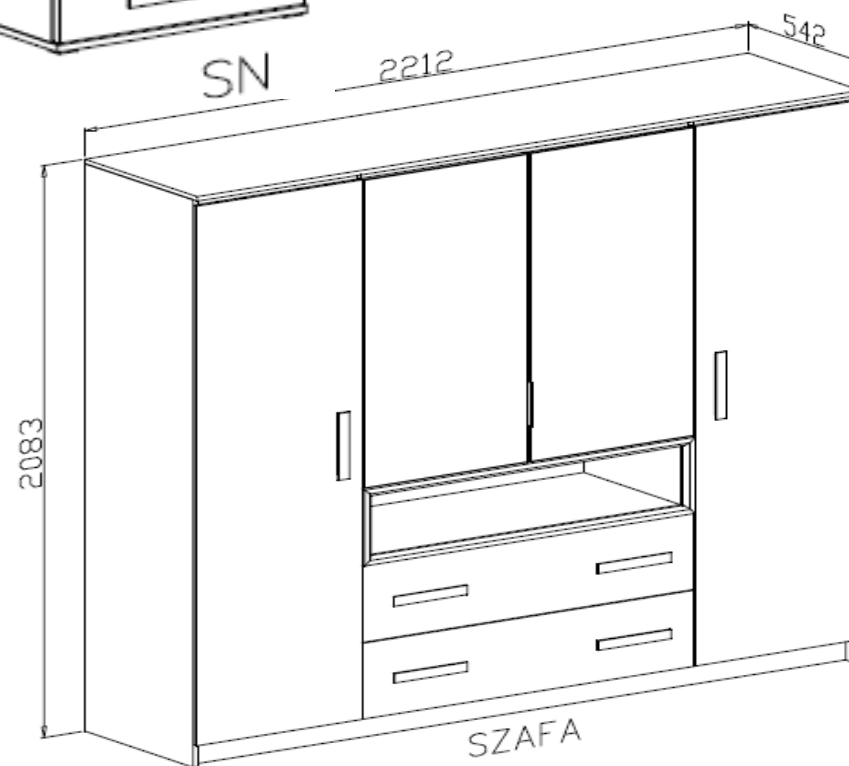

Fiche technique chambre

LUNA

Matériaux :	Décor melamine sur des panneaux de particules. Profils décorative en MDF Poignées en PVC . Lumière : led en option pour la garderobe
Couleur	Melamine décor chêne clair avec des accents en couleur noir métallique.

mesures - poids - volume

Articles:	lit	chevet	garderobe	commode	miroir
					
led en option				1 tiroir 2 portes	
largeur (mm)	1890	520	2212	1016	1000
hauteur (mm)	830	386	2083	808	600
profondeur (mm)	2040	340	542	396	25
nombre de collis	3	1	6	1	1
Mesures des collis: L X H X P poids (kg)	1/3-1970x880x25- 20kg 2/3-180x360x120- 40kg 3/3-1420x390x75- 8kg	585x400x110- 12kg	1/6-715x540x140- 27kg 2/6-2285x580x75- 42kg 3/6-2070x590x55- 33kg 4/6-1200x590x70- 31,5kg 5/6-2255x540x60- 34,5kg 6/6-1195x540x80- 20kg	1090x575x130- 34kg	1075x640x30- 12kg
Poids en totalité :	68kg	12kg	188 kg	34 kg	12 kg
Volume en totalité:	0,179	0,026	0,395	0,081	0,021

Fiche technique chambre

LUNA

tekeningen :

Technische fiche slaapkamer

JD	Dullaert bv	LUNA			Productie in Europa 
Materialen	Melamine op spaanplaat . Decoratieve frames in MDF. Handvaten in kunststof. Schuiven met metalen glijders. Ledverlichting in optie voor kleerkast				
Kleur	Lichte kasteelk met accenten in zwarte metaalkleur.				
afmetingen - gewichten - volume					
Artikel :	bed	nachttafel	kleerkast ledverlichting in optie	commode 1 schuif 2 deuren	spiegel
					
breedte (mm)	1890	520	2212	1016	1000
hoogte(mm)	830	386	2083	808	600
diepte(mm)	2040	340	542	396	25
aantal collis	3	1	6	1	1
Afmetingen collis: H X BX D (mm) gewicht (kg)	1/3-1970x880x25- 20kg 2/3-180x360x120- 40kg 3/3-1420x390x75- 8kg	585x400x110- 12kg	1/6-715x540x140- 27kg 2/6-2285x580x75- 42kg 3/6-2070x590x55- 33kg 4/6-1200x590x70- 31,5kg 5/6-2255x540x60- 34,5kg 6/6-1195x540x80- 20kg	1090x575x130- 34kg	1075x640x30- 12kg
Totaal gewicht:	68kg	12kg	188 kg	34 kg	12 kg
Totaal volume	0,179	0,026	0,395	0,081	0,021