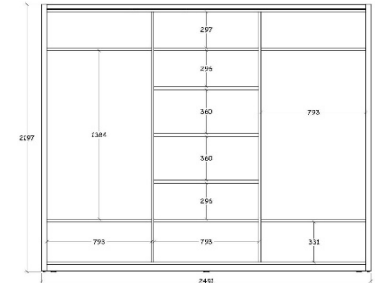

ONDERDELEN
PARTIES
PARTS

INDELING + GRONDSTOFFEN / CLASSIFICATION + MATIÈRES PREMIÈRES / CLASSIFICATION + RAW MATERIALS
AFMETINGEN / DIMENSIONS IN CM

BK2D112DE

L X B/L x D/P 112 X 219 X 60

Zijden + Deur : Melamine op spaanderplaat

Warderobe : **

Mirrors: **

Inner cupboard Type-DMDE

BK3D165DE

L X B/L x D/P 164 X 219 X 60

Zijden + Deur : Melamine op spaanderplaat

Kast : **

Spiegels: **

Inner cupboard Type-DMDE

BK3D245SE

L X B/L x D/P 249 X 219 X 65

Zijden + Deur : Melamine op spaanderplaat

Kast : **

Spiegels: Gerookt glas

Binnenkast Type-CMSE

Côtés + Portes : Mélaminé sur des panneaux de particules

ONDERDELEN

PARTIES

PARTS

INDELING + GRONDSTOFFEN / CLASSIFICATION + MATIÈRES PREMIÈRES / CLASSIFICATION + RAW MATERIALS
AFMETINGEN / DIMENSIONS IN CM

Bureau / Bureau / Office Desk	Bibliotheek / Bibliothèque / Library	BHV090
		
L X B/L x D/P 140 X 75 X 70	L X B/L x D/P 70 X 219 X 40	L X B/L x D/P 118 X 95 X 215
Bureau: Melamine op spaanderplaat	Bibliotheek: Melamine op spaanderplaat	Bed: Melamine op spaanderplaat
Front: Melamine op spaanderplaat	Front: **	Bedpaneel: Melamine op spaanderplaat
Laden: softclose	Laden: **	
Bureau: Mèlaminé sur des panneaux de particules	Bibliothèque: Mèlaminé sur des panneaux de particules	Lit: Mèlaminé sur des panneaux de particules
Façade: Mèlaminé sur des panneaux de particules	Façade: **	Panneaux de lit: Mèlaminé sur des panneaux de particules
Tiroirs: softclose	Tiroirs: **	
Office Desk: Melamine on chipboard	Library: Melamine on chipboard	Bed: Melamine on chipboard
Front: Melamine on chipboard	Front: **	Bed panel: Melamine on chipboard
Drawers: softclose	Drawers: **	