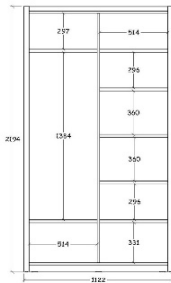

ONDERDELEN
PARTIES
PARTS

INDELING + GRONDSTOFFEN / CLASSIFICATION + MATIÈRES PREMIÈRES / CLASSIFICATION + RAW MATERIALS
AFMETINGEN / DIMENSIONS IN CM

BK2D112DE

L X B/L x D/P 112 X 219 X 60

Zijden + Deur : Melamine op spaanderplaat

Warderobe : **

Mirrors: **

Inner cupboard Type-DMDE

BK3D165DE

L X B/L x D/P 164 X 219 X 60

Zijden + Deur : Melamine op spaanderplaat

Kast : **

Spiegels: **

Inner cupboard Type-DMDE

BK3D245SE

L X B/L x D/P 249 X 219 X 65

Zijden + Deur : Melamine op spaanderplaat

Kast : **

Spiegels: Gerookt glas

Binnenkast Type-CMSE

Côtés + Portes : Mélaminé sur des panneaux de particules

ONDERDELEN

PARTIES

PARTS

INDELING + GRONDSTOFFEN / CLASSIFICATION + MATIÈRES PREMIÈRES / CLASSIFICATION + RAW MATERIALS
AFMETINGEN / DIMENSIONS IN CM

Bureau / Bureau / Office Desk	Bibliotheek / Bibliothèque / Library	BHV090
		
L X B/L x D/P 140 X 75 X 70	L X B/L x D/P 70 X 219 X 40	L X B/L x D/P 118 X 95 X 215
Bureau: Melamine op spaanderplaat	Bibliotheek: Melamine op spaanderplaat	Bed: Melamine op spaanderplaat
Front: Melamine op spaanderplaat	Front: **	Bedpaneel: Melamine op spaanderplaat
Laden: softclose	Laden: **	
Bureau: Mèlaminé sur des panneaux de particules	Bibliothèque: Mèlaminé sur des panneaux de particules	Lit: Mèlaminé sur des panneaux de particules
Façade: Mèlaminé sur des panneaux de particules	Façade: **	Panneaux de lit: Mèlaminé sur des panneaux de particules
Tiroirs: softclose	Tiroirs: **	
Office Desk: Melamine on chipboard	Library: Melamine on chipboard	Bed: Melamine on chipboard
Front: Melamine on chipboard	Front: **	Bed panel: Melamine on chipboard
Drawers: softclose	Drawers: **	