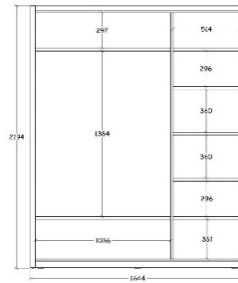

ONDERDELEN
PARTIES
PARTS

INDELING + GRONDSTOFFEN / CLASSIFICATION + MATIÈRES PREMIÈRES / CLASSIFICATION + RAW MATERIALS
AFMETINGEN / DIMENSIONS IN CM

BK2D112DE

L X B/L x D/P 112 X 219 X 60

Zijden + Deur : Melamine op spaanderplaat

Warderobe : **

Mirrors: **

Inner cupboard Type-DMDE

BK3D165DE

L X B/L x D/P 164 X 219 X 60

Zijden + Deur : Melamine op spaanderplaat

Kast : **

Spiegels: **

Inner cupboard Type-DMDE

BK3D245SE

L X B/L x D/P 249 X 219 X 65

Zijden + Deur : Melamine op spaanderplaat

Kast : **

Spiegels: Gerookt glas

Binnenkast Type-CMSE

Côtés + Portes : Mélaminé sur des panneaux de particules

ONDERDELEN

PARTIES

PARTS

INDELING + GRONDSTOFFEN / CLASSIFICATION + MATIÈRES PREMIÈRES / CLASSIFICATION + RAW MATERIALS
AFMETINGEN / DIMENSIONS IN CM

Bureau / Bureau / Office Desk	Bibliotheek / Bibliothèque / Library	BHV090
		
L X B/L x D/P 140 X 75 X 70	L X B/L x D/P 70 X 219 X 40	L X B/L x D/P 118 X 95 X 215
Bureau: Melamine op spaanderplaat	Bibliotheek: Melamine op spaanderplaat	Bed: Melamine op spaanderplaat
Front: Melamine op spaanderplaat	Front: **	Bedpaneel: Melamine op spaanderplaat
Laden: softclose	Laden: **	
Bureau: Mèlaminé sur des panneaux de particules	Bibliothèque: Mèlaminé sur des panneaux de particules	Lit: Mèlaminé sur des panneaux de particules
Façade: Mèlaminé sur des panneaux de particules	Façade: **	Panneaux de lit: Mèlaminé sur des panneaux de particules
Tiroirs: softclose	Tiroirs: **	
Office Desk: Melamine on chipboard	Library: Melamine on chipboard	Bed: Melamine on chipboard
Front: Melamine on chipboard	Front: **	Bed panel: Melamine on chipboard
Drawers: softclose	Drawers: **	