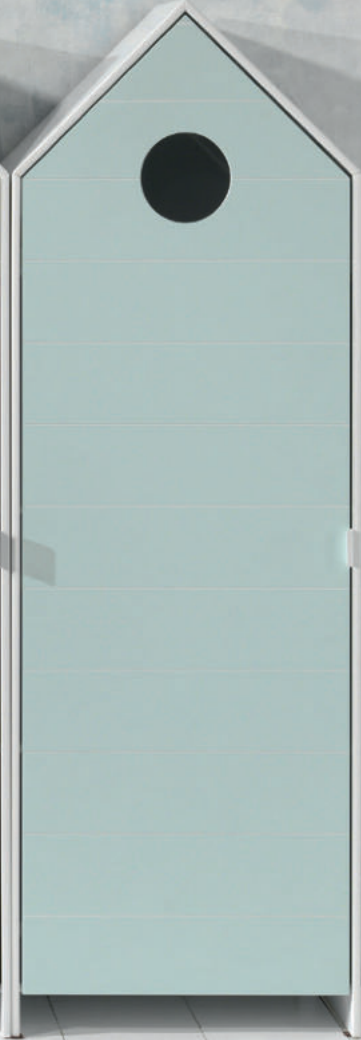

TECHNICAL DETAILS CASAMI

			ASSEMBLED DIMENSION IN MM			PACKAGING									
CODE	DRAWING	DISCRIPTION	L	H	W/D	COLLI	LENGTH MM	WIDTH MM	HEIGHT MM	KG BRUT	TOT BRUT	KG NET	TOT NET	VOL	TOT VOL
CSBE7014		LIT CABANE 70x140 cm	1695	1296	736	1/3	1625	215	75	7,4	49,3	6,5	45,0	0,026	0,2
						2/3	1245	580	115	20,4		18,5		0,083	
						3/3	1030	560	115	21,5		20,0		0,066	
CSBE9014		LIT CABANE 90x200 cm	2295	1476	936	1/3	2110	295	75	11,9	68,7	10,5	63,0	0,047	0,2
						2/3	1745	580	115	27,2		24,5		0,116	
						3/3	1110	560	115	29,6		28,0		0,071	
CSBH1014		BEACHHOUSE WHITE NO DOOR	576	1715	370	1/1	1717	628	83	23,9	23,9	21,9	21,9	0,089	0,089
CSBH1114		BEACHHOUSE DOOR WHITE	576	1715	370	1/1	1717	628	90	34,6	34,6	32,6	32,6	0,097	0,097
CSBH1113		BEACHHOUSE DOOR PASTEL PINK	576	1715	370	1/1	1717	628	90	34,6	34,6	32,6	32,6	0,097	0,097
CSBH1115		BEACHHOUSE DOOR COOL GREY	576	1715	370	1/1	1717	628	90	34,6	34,6	32,6	32,6	0,097	0,097
CSBH1193		BEACHHOUSE DOOR MINT	576	1715	370	1/1	1717	628	90	34,6	34,6	32,6	32,6	0,097	0,097

CASAMI

CSBE9014 • W 2.295 mm - H 1.476 mm - D 936 mm

CASAMI 70 X 140 CM - LACQUERED MDF - SLAT BASE INCLUDED

CSBE7014 • W 1.695 mm - H 1.296 mm - D 736 m

- 13 - PASTEL PINK
- 15 - COOL GREY
- 93 - MINT GREEN
- 14 - SATIN WHITE

CSBH1113

CSBH1014

CSBH1115

CSBH1114

CSBH1193

CASAMI LACQUERED MDF

CSBH1115

CSBH1014

CSBH1113

W 576 mm - H 1.715 mm - D 370 mm

CSBH1114

CSBH1114

CSBE9014 • 90 X 200 CM

CSBH1113

CASAMI LACQUERED MDF - SLAT BASE INCLUDED

CSBH1014