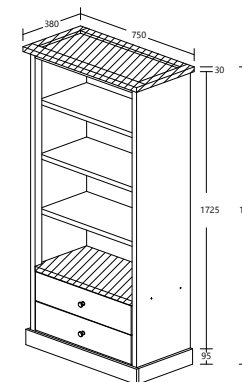

EMMA BEDROOM SET

(LIGHT OAK + CONCREET)

EMMA
MODEL : WR 80145-S5V
ITEM : KLEERKAST / ARMOIRE 2D/P / 2 DOORS WARDROBE
L 118 X D 58 X H214cm

EMMA
MODEL : WR 80134-2M-S5V
ITEM : KLEERKAST / ARMOIRE 3D/P / 3 DOORS WARDROBE WITH 2 MIRRORS
L 172 X D 58 X H214cm

EMMA
MODEL : BED 35-3679C-S5V
ITEM : BED-LIT 90
L 209 X D 108 X H95cm
M/S : L 90 X 200cm

EMMA
MODEL : BED 36-S5V
ITEM : BEDLADE / TIROIR / DRAWER BOX
L 198 X D 94 X H22cm
M/S : L 90 X 190cm

EMMA
MODEL : BST 5040-S5V
ITEM : NACHTTAFEL / TABLE DE NUIT / NIGHT TABLE
L 48 X D 40 X H 62cm

EMMA
MODEL : COD 5939-S5V
ITEM : COMMODE 3 L/T / CHEST OF 3 DRAWERS
L 90 X D 46 X H 76cm

EMMA
MODEL : BC 70086-S5V
ITEM : BOEKENREK / BIBLIOTHEQUE / 2 DRAWERS BOOKCASE
L 75 X D 38 X H 185cm

EMMA
MODEL : WT 2006-S5V
ITEM : BUREEL / BUREAU / WRITING TABLE
L 135 X D 68 X H 75cm