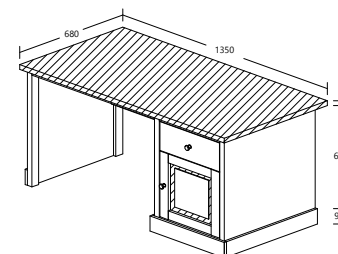

EMMA BEDROOM SET

(LIGHT OAK + CONCREET)

EMMA
MODEL : WR 80145-S5V
ITEM : KLEERKAST / ARMOIRE 2D/P / 2 DOORS WARDROBE
L 118 X D 58 X H214cm

EMMA
MODEL : WR 80134-2M-S5V
ITEM : KLEERKAST / ARMOIRE 3D/P / 3 DOORS WARDROBE WITH 2 MIRRORS
L 172 X D 58 X H214cm

EMMA
MODEL : BED 35-3679C-S5V
ITEM : BED-LIT 90
L 209 X D 108 X H95cm
M/S : L 90 X 200cm

EMMA
MODEL : BED 36-S5V
ITEM : BEDLADE / TIROIR / DRAWER BOX
L 198 X D 94 X H22cm
M/S : L 90 X 190cm

EMMA
MODEL : BST 5040-S5V
ITEM : NACHTTAFEL / TABLE DE NUIT / NIGHT TABLE
L 48 X D 40 X H 62cm

EMMA
MODEL : COD 5939-S5V
ITEM : COMMODE 3 L/T / CHEST OF 3 DRAWERS
L 90 X D 46 X H 76cm

EMMA
MODEL : BC 70086-S5V
ITEM : BOEKENREK / BIBLIOTHEQUE / 2 DRAWERS BOOKCASE
L 75 X D 38 X H 185cm

EMMA
MODEL : WT 2006-S5V
ITEM : BUREEL / BUREAU / WRITING TABLE
L 135 X D 68 X H 75cm