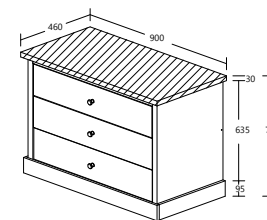

EMMA BEDROOM SET

(LIGHT OAK + CONCREET)

EMMA
MODEL : WR 80145-S5V
ITEM : KLEERKAST / ARMOIRE 2D/P / 2 DOORS WARDROBE
L 118 X D 58 X H214cm

EMMA
MODEL : WR 80134-2M-S5V
ITEM : KLEERKAST / ARMOIRE 3D/P / 3 DOORS WARDROBE WITH 2 MIRRORS
L 172 X D 58 X H214cm

EMMA
MODEL : BED 35-3679C-S5V
ITEM : BED-LIT 90
L 209 X D 108 X H95cm
M/S : L 90 X 200cm

EMMA
MODEL : BED 36-S5V
ITEM : BEDLADE / TIROIR / DRAWER BOX
L 198 X D 94 X H22cm
M/S : L 90 X 190cm

EMMA
MODEL : BST 5040-S5V
ITEM : NACHTTAFEL / TABLE DE NUIT / NIGHT TABLE
L 48 X D 40 X H 62cm

EMMA
MODEL : COD 5939-S5V
ITEM : COMMODE 3 L/T / CHEST OF 3 DRAWERS
L 90 X D 46 X H 76cm

EMMA
MODEL : BC 70086-S5V
ITEM : BOEKENREK / BIBLIOTHEQUE / 2 DRAWERS BOOKCASE
L 75 X D 38 X H 185cm

EMMA
MODEL : WT 2006-S5V
ITEM : BUREEL / BUREAU / WRITING TABLE
L 135 X D 68 X H 75cm