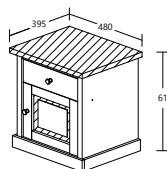

EMMA BEDROOM SET

(LIGHT OAK + CONCREET)

EMMA
MODEL : WR 80145-S5V
ITEM : KLEERKAST / ARMOIRE 2D/P / 2 DOORS WARDROBE
L 118 X D 58 X H214cm

EMMA
MODEL : WR 80134-2M-S5V
ITEM : KLEERKAST / ARMOIRE 3D/P / 3 DOORS WARDROBE WITH 2 MIRRORS
L 172 X D 58 X H214cm

EMMA
MODEL : BED 35-3679C-S5V
ITEM : BED-LIT 90
L 209 X D 108 X H95cm
M/S : L 90 X 200cm

EMMA
MODEL : BED 36-S5V
ITEM : BEDLADE / TIROIR / DRAWER BOX
L 198 X D 94 X H22cm
M/S : L 90 X 190cm

EMMA
MODEL : BST 5040-S5V
ITEM : NACHTTAFEL / TABLE DE NUIT / NIGHT TABLE
L 48 X D 40 X H 62cm

EMMA
MODEL : COD 5939-S5V
ITEM : COMMODE 3 L/T / CHEST OF 3 DRAWERS
L 90 X D 46 X H 76cm

EMMA
MODEL : BC 70086-S5V
ITEM : BOEKENREK / BIBLIOTHEQUE / 2 DRAWERS BOOKCASE
L 75 X D 38 X H 185cm

EMMA
MODEL : WT 2006-S5V
ITEM : BUREEL / BUREAU / WRITING TABLE
L 135 X D 68 X H 75cm