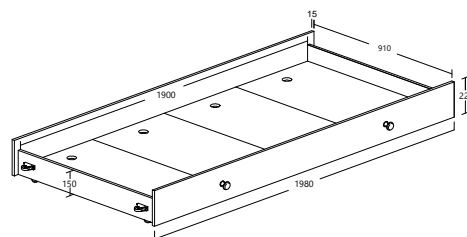

EMMA BEDROOM SET

(LIGHT OAK + CONCREET)

EMMA
MODEL : WR 80145-S5V
ITEM : KLEERKAST / ARMOIRE 2D/P / 2 DOORS WARDROBE
L 118 X D 58 X H214cm

EMMA
MODEL : WR 80134-2M-S5V
ITEM : KLEERKAST / ARMOIRE 3D/P / 3 DOORS WARDROBE WITH 2 MIRRORS
L 172 X D 58 X H214cm

EMMA
MODEL : BED 35-3679C-S5V
ITEM : BED-LIT 90
L 209 X D 108 X H95cm
M/S : L 90 X 200cm

EMMA
MODEL : BED 36-S5V
ITEM : BEDLADE / TIROIR / DRAWER BOX
L 198 X D 94 X H22cm
M/S : L 90 X 190cm

EMMA
MODEL : BST 5040-S5V
ITEM : NACHTTAFEL / TABLE DE NUIT / NIGHT TABLE
L 48 X D 40 X H 62cm

EMMA
MODEL : COD 5939-S5V
ITEM : COMMODE 3 L/T / CHEST OF 3 DRAWERS
L 90 X D 46 X H 76cm

EMMA
MODEL : BC 70086-S5V
ITEM : BOEKENREK / BIBLIOTHEQUE / 2 DRAWERS BOOKCASE
L 75 X D 38 X H 185cm

EMMA
MODEL : WT 2006-S5V
ITEM : BUREEL / BUREAU / WRITING TABLE
L 135 X D 68 X H 75cm