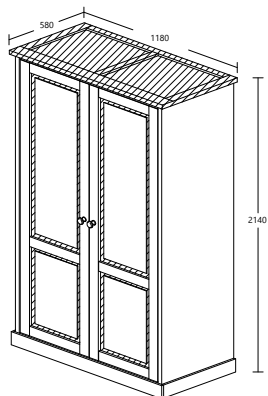

EMMA BEDROOM SET

(LIGHT OAK + CONCREET)

EMMA
MODEL : WR 80145-S5V
ITEM : KLEERKAST / ARMOIRE 2D/P / 2 DOORS WARDROBE
L 118 X D 58 X H214cm

EMMA
MODEL : WR 80134-2M-S5V
ITEM : KLEERKAST / ARMOIRE 3D/P / 3 DOORS WARDROBE WITH 2 MIRRORS
L 172 X D 58 X H214cm

EMMA
MODEL : BED 35-3679C-S5V
ITEM : BED-LIT 90
L 209 X D 108 X H95cm
M/S : L 90 X 200cm

EMMA
MODEL : BED 36-S5V
ITEM : BEDLADE / TIROIR / DRAWER BOX
L 198 X D 94 X H22cm
M/S : L 90 X 190cm

EMMA
MODEL : BST 5040-S5V
ITEM : NACHTTAFEL / TABLE DE NUIT / NIGHT TABLE
L 48 X D 40 X H 62cm

EMMA
MODEL : COD 5939-S5V
ITEM : COMMODE 3 L/T / CHEST OF 3 DRAWERS
L 90 X D 46 X H 76cm

EMMA
MODEL : BC 70086-S5V
ITEM : BOEKENREK / BIBLIOTHEQUE / 2 DRAWERS BOOKCASE
L 75 X D 38 X H 185cm

EMMA
MODEL : WT 2006-S5V
ITEM : BUREEL / BUREAU / WRITING TABLE
L 135 X D 68 X H 75cm