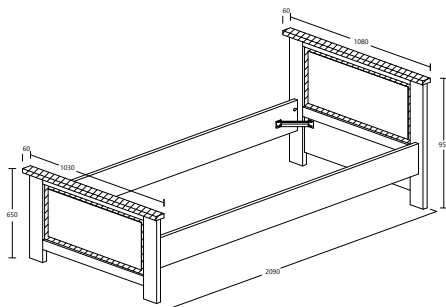

EMMA BEDROOM SET

(LIGHT OAK + CONCREET)

EMMA
MODEL : WR 80145-S5V
ITEM : KLEERKAST / ARMOIRE 2D/P / 2 DOORS WARDROBE
L 118 X D 58 X H214cm

EMMA
MODEL : WR 80134-2M-S5V
ITEM : KLEERKAST / ARMOIRE 3D/P / 3 DOORS WARDROBE WITH 2 MIRRORS
L 172 X D 58 X H214cm

EMMA
MODEL : BED 35-3679C-S5V
ITEM : BED-LIT 90
L 209 X D 108 X H95cm
M/S : L 90 X 200cm

EMMA
MODEL : BED 36-S5V
ITEM : BEDLADE / TIROIR / DRAWER BOX
L 198 X D 94 X H22cm
M/S : L 90 X 190cm

EMMA
MODEL : BST 5040-S5V
ITEM : NACHTTAFEL / TABLE DE NUIT / NIGHT TABLE
L 48 X D 40 X H 62cm

EMMA
MODEL : COD 5939-S5V
ITEM : COMMODE 3 L/T / CHEST OF 3 DRAWERS
L 90 X D 46 X H 76cm

EMMA
MODEL : BC 70086-S5V
ITEM : BOEKENREK / BIBLIOTHEQUE / 2 DRAWERS BOOKCASE
L 75 X D 38 X H 185cm

EMMA
MODEL : WT 2006-S5V
ITEM : BUREEL / BUREAU / WRITING TABLE
L 135 X D 68 X H 75cm