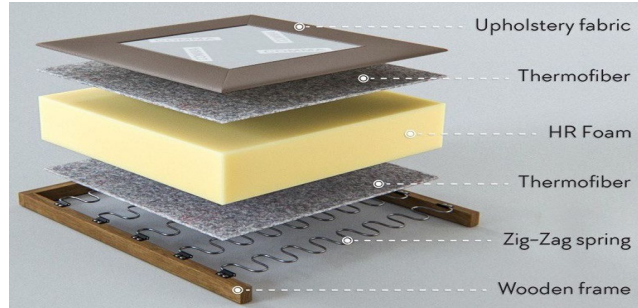

Category A		
Category B	<input checked="" type="checkbox"/> Fabric Brazil : 61 % polyester + 39 % polypropylene	
Category C	<input checked="" type="checkbox"/> Fabric Bloq : 85 % polyester + 15 % nylon	<input checked="" type="checkbox"/> Fabric Clips : 100 % polyester
	<input checked="" type="checkbox"/> Fabric Cross : 100 % polyester	
Category D	<input checked="" type="checkbox"/> Fabric Dakar : 100 % polyester	<input checked="" type="checkbox"/> Fabric Dim : 100 % polyester
	<input checked="" type="checkbox"/> Fabric Dotan : 100 % polyester	<input checked="" type="checkbox"/> Fabric Mozart : 100 % polyester
	<input checked="" type="checkbox"/> Pu Diesel : 100 % polyurethane	
Category E		
Category T1		
Leather	<input checked="" type="checkbox"/> Leather Dolaro : cowleather, thickness of 1,4 - 1,6 mm	

Furnishing :

Seat	<input checked="" type="checkbox"/> PU foam	<input type="checkbox"/> Pocket spring	Density (kg/m ³) : 37
Back	<input checked="" type="checkbox"/> PU foam	<input type="checkbox"/> Flocca	Density (kg/m ³) : 25
arm rests	<input checked="" type="checkbox"/> PU foam	<input type="checkbox"/> Flocca	Density (kg/m ³) : 23

Suspension seat :

<input checked="" type="checkbox"/> Z-Spring/Nossag	<input type="checkbox"/> Webbing/Sangles	
---	--	--

Interior layers seat :

Legs :

Material : metal	Height (cm) : 22	Color : black
---------------------	---------------------	------------------

Seating cushions :

<input checked="" type="checkbox"/> Fixed	<input type="checkbox"/> Loose
---	--------------------------------

Interior structure :

Solid pine wood + plywood + exotic wood

1 color to specify :