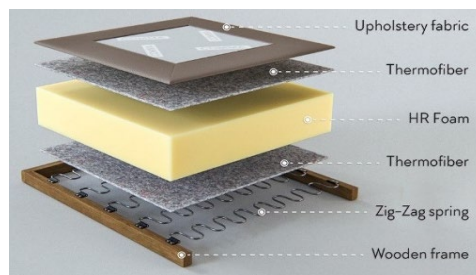

Height (cm) :	90	Depth (cm) :	89
Seat height (cm) :	43	Seat depth (cm) :	53
Armrest height (cm) :	50	Armrest width (cm) :	19

**Type of packaging :** Bullpack reinforced with cardboard

**Upholstery :** (See price list Ultima)

**Furnishing :**

<b>Seat</b>	<input checked="" type="checkbox"/> PU foam	<input type="checkbox"/> Pocket spring	Density (kg/m <sup>3</sup> ) : 35
<b>Back</b>	<input checked="" type="checkbox"/> PU foam	<input type="checkbox"/> Flocca	Density (kg/m <sup>3</sup> ) : 25
<b>Arm</b>	<input checked="" type="checkbox"/> PU foam	<input type="checkbox"/> Flocca	Density (kg/m <sup>3</sup> ) : 23

**Suspension seat :**

<input checked="" type="checkbox"/> Z-Spring/Nossag	<input type="checkbox"/> Webbing/Sangles	
---	--	--

**Interior layers seat :**

**Legs :**

<input type="checkbox"/> Wooden	<input type="checkbox"/> Plastic	<input checked="" type="checkbox"/> Metal
---------------------------------	----------------------------------	---