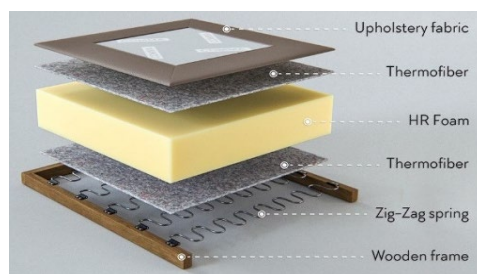

Height (cm) :	90	Depth (cm) :	88
Seat height (cm) :	43	Seat depth (cm) :	54
Armrest height (cm) :	55	Armrest width (cm) :	16

Type of packaging : Bullpack reinforced with cardboard

Upholstery : (See price list Ultima)

Furnishing :

Seat	<input checked="" type="checkbox"/> PU foam	<input type="checkbox"/> Pocket spring	Density (kg/m ³) : 28
Back	<input checked="" type="checkbox"/> PU foam	<input type="checkbox"/> Flocca	Density (kg/m ³) : 25
Arm	<input checked="" type="checkbox"/> PU foam	<input type="checkbox"/> Flocca	Density (kg/m ³) : 23

Suspension seat : Z-Spring/Nossag Webbing/Sangles

Interior layers seat :

Legs : Wooden Plastic Metal

Seating cushions : Fixed Loose

Interior structure : Solid pine wood + plywood + exotic wood

1 color to specify : 1 for model