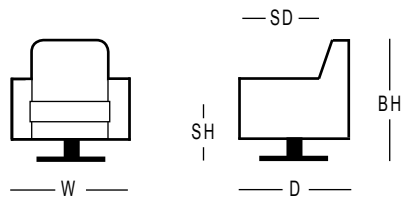

Footrest Open

**VIOLIN** DM - B6002 TVCH

## DIMENSION

Configuration	Width		Depth		Seat Depth		Back Height		Seat Height		Weight		Volume	
	cm	inch	cm	inch	cm	inch	cm	inch	cm	inch	kg	lb	m <sup>3</sup>	ft <sup>3</sup>
TVCH	76	30	89 - 162	35 - 64	54	21	110	43	50	20	51	113	0.74	26.28

## CONSTRUCTION

- ⇒ **SEAT** : No-sag Spring
- ⇒ **BACK REST** : -
- ⇒ **SEAT CUSHION** : D/40 + D/29
- ⇒ **BACK REST CUSHION** : D/29
- ⇒ **SOFA LEGS** (front & rear) :
  - code* : MLG-1507-31L
  - material* : Metal
  - height* : 67mm (MLG-1507-31L)
  - colour* : 31 = Sandy Black