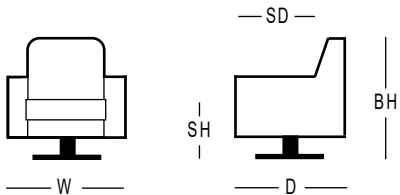

Side View

RSQ - 13028 - F

TVCHM
NW-605D

RSQ - 13028 - F

Brought to you by  HTL International

DIMENSION

Updated : 15 / 12 / 2023

Configuration	Width		Seat Width		Depth		Seat Depth		Back Height		Seat Height		Weight		Volume	
	cm	inch	cm	inch	cm	inch	cm	inch	cm	inch	cm	inch	kg	lb	m ³	ft ³
TVCHB	79	31	51	20	88 - 173	35 - 68	56	22	111	44	49	19	48	106	0.77	27.25
TVCHU	79	31	51	20	88 - 173	35 - 68	56	22	111	44	49	19	48	106	0.77	27.25
TVCHM	79	31	51	20	88 - 173	35 - 68	56	22	111	44	49	19	48	106	0.77	27.25

CONSTRUCTION

- ⇒ **SEAT** : No-sag Spring
 - ⇒ **BACK REST** : -
 - ⇒ **SEAT CUSHION** : D/38 + D/38S + Inner Coil
 - ⇒ **BACK REST CUSHION** : D/38S + D/22
 - ⇒ **SOFA LEGS** :
 - Main legs code* : MLG-1875-31L
 - Support legs code* : -
 - material* : Metal
 - height* : 70mm (MLG-1875-31L)
 - colour* : 31 = Sandy Black
- Sofa legs are packed separately