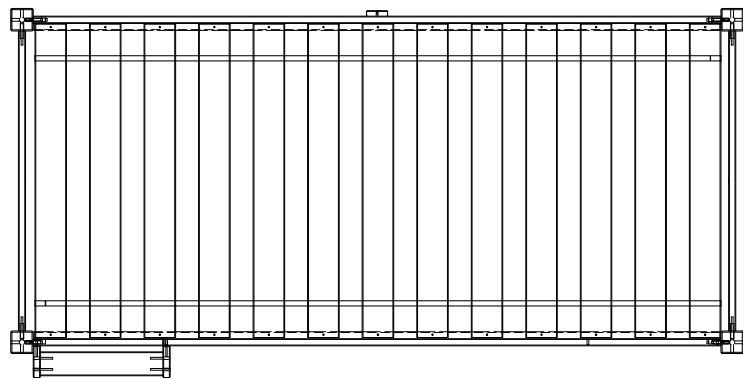

mattress
900x2000mm

PISB16