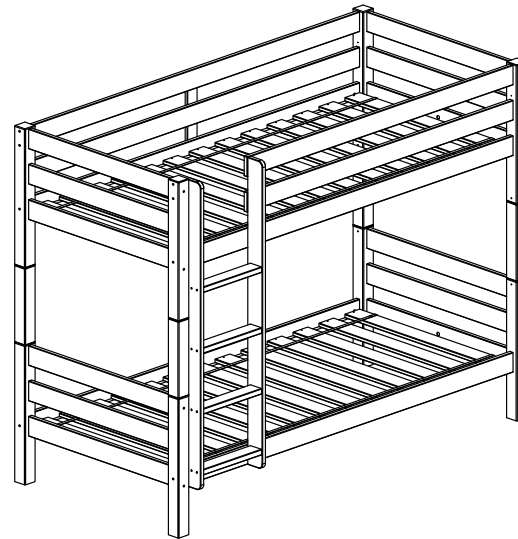

mattress
900x2000mm

PISB16