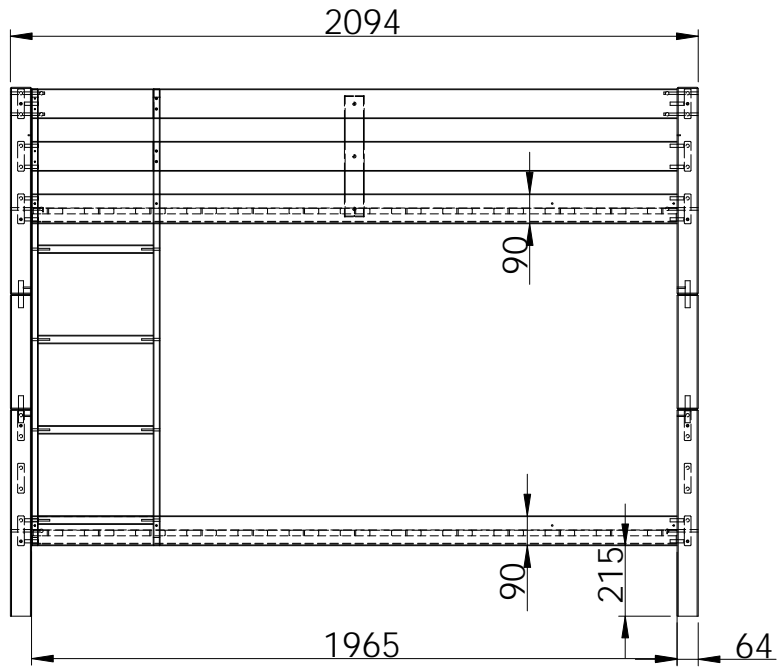

mattress
900x2000mm

PISB16