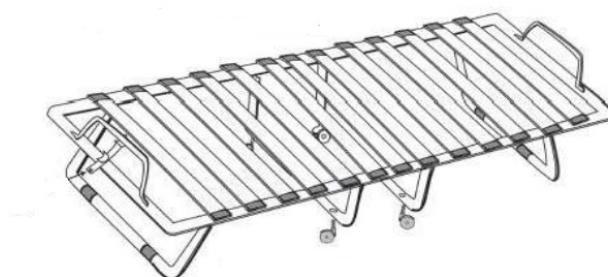

PlooiBED 'Safari' Metaal 80x190cm + matras 9cm (1c)

Artikelnr.:	8911
Stock:	Stock (V:103,40)
Omschrijving:	PlooiBED 'Safari' Metaal 80x190cm + matras 9cm (1c)
Afmetingen:	H-H 33 x B-L 84 x D-P 194 cm
Colli:	1
Volume:	0,270 m ³
Gewicht:	8,00 kg
Barcode:	5400860089118
Goederencode:	94036090
Afmetingen colli:	Colli 1 : 35 x 85 x 81 cm
Technische info:	Structuur metaal, mousse 21kg., 100% polyester