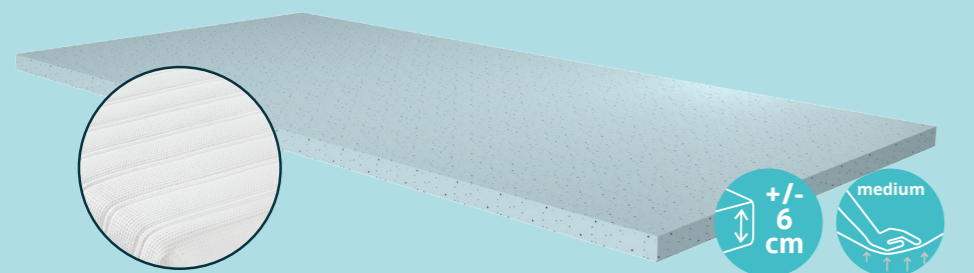

5 ans/jaar
GARANTIE

Bilbao gelpearl

medium & firm

- Pockets : +/- 260/m²
- Comfort de couchage gelpearl : 3 cm
- Deux faces capitonnées
- Feutre
- Hypoallergénique
- Sans CFC

Impérial gelpearl

medium & firm

- Pockets : +/- 400/m²
- Comfort de couchage gelpearl : 3 cm
- Deux faces capitonnées
- Hypoallergénique
- Feutre
- Sans CFC

Royal gelpearl

medium & firm

- Finition de luxe
- Pockets : +/- 511/m²
- Comfort de couchage gelpearl : 4 cm
- Deux faces capitonnées
- Feutre
- Hypoallergénique
- Climawatt 400gr.

Topper gelpearl

medium

- Comfort de couchage gelpearl[®] : 4 cm
- Réversible
- Tissu suivant Öko-Tex standard 100
- Hypoallergénique
- Sans CFC

Pocket Collection