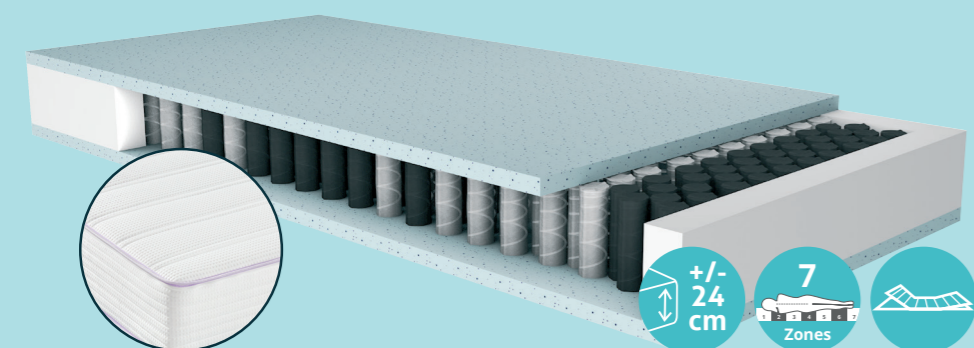

5 ans/jaar
GARANTIE

Bilbao gelpearl

medium & firm

- Pockets : +/- 260/m²
- Comfort de couchage gelpearl : 3 cm
- Deux faces capitonnées
- Feutre
- Hypoallergénique
- Sans CFC

Impérial gelpearl

medium & firm

- Pockets : +/- 400/m²
- Comfort de couchage gelpearl : 3 cm
- Deux faces capitonnées
- Hypoallergénique
- Feutre
- Sans CFC

Royal gelpearl

medium & firm

- Finition de luxe
- Pockets : +/- 511/m²
- Comfort de couchage gelpearl : 4 cm
- Deux faces capitonnées
- Feutre
- Hypoallergénique
- Climawatt 400gr.

Topper gelpearl

medium

- Comfort de couchage gelpearl[®] : 4 cm
- Réversible
- Tissu suivant Öko-Tex standard 100
- Hypoallergénique
- Sans CFC

Pocket Collection