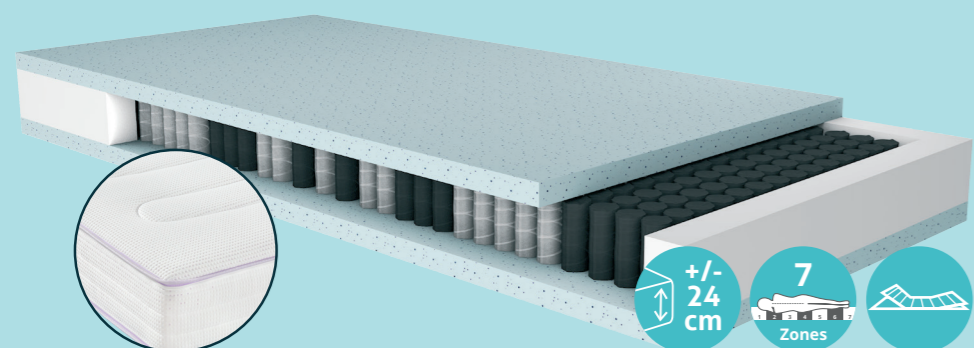

5 ans/jaar
GARANTIE

Bilbao gelpearl

medium & firm

- Pockets : +/- 260/m²
- Comfort de couchage gelpearl : 3 cm
- Deux faces capitonnées
- Feutre
- Hypoallergénique
- Sans CFC

Impérial gelpearl

medium & firm

- Pockets : +/- 400/m²
- Comfort de couchage gelpearl : 3 cm
- Deux faces capitonnées
- Hypoallergénique
- Feutre
- Sans CFC

Royal gelpearl

medium & firm

- Finition de luxe
- Pockets : +/- 511/m²
- Comfort de couchage gelpearl : 4 cm
- Deux faces capitonnées
- Feutre
- Hypoallergénique
- Climawatt 400gr.

Topper gelpearl

medium

- Comfort de couchage gelpearl[®] : 4 cm
- Réversible
- Tissu suivant Öko-Tex standard 100
- Hypoallergénique
- Sans CFC

Pocket Collection