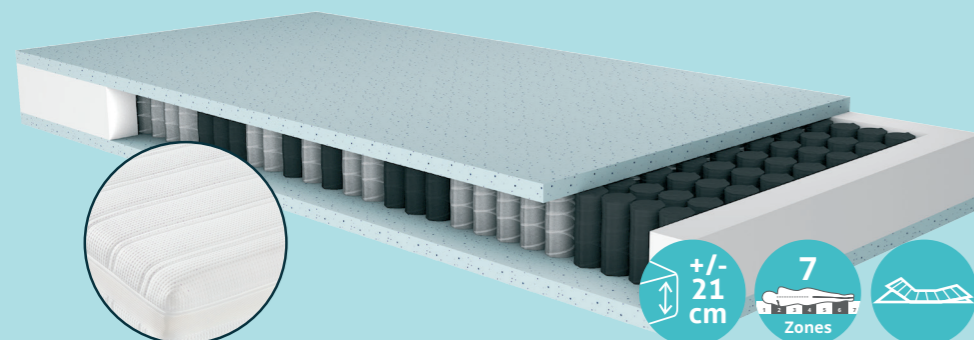

5 ans/jaar
GARANTIE

Bilbao gelpearl

medium & firm

- Pockets : +/- 260/m²
- Comfort de couchage gelpearl : 3 cm
- Deux faces capitonnées
- Feutre
- Hypoallergénique
- Sans CFC

Impérial gelpearl

medium & firm

- Pockets : +/- 400/m²
- Comfort de couchage gelpearl : 3 cm
- Deux faces capitonnées
- Hypoallergénique
- Feutre
- Sans CFC

Royal gelpearl

medium & firm

- Finition de luxe
- Pockets : +/- 511/m²
- Comfort de couchage gelpearl : 4 cm
- Deux faces capitonnées
- Feutre
- Hypoallergénique
- Climawatt 400gr.

Topper gelpearl

medium

- Comfort de couchage gelpearl[®] : 4 cm
- Réversible
- Tissu suivant Öko-Tex standard 100
- Hypoallergénique
- Sans CFC

Pocket Collection