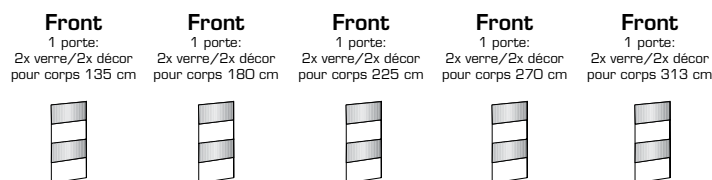

Réf.	775	776	777	778	779
Largeur (cm)	135	180	225	270	313
Hauteur (cm)	210	210	210	210	210
Profondeur (cm)	65	65	65	65	65
Poids - kg	76	88	97	121	134
Volume - cbm	0,1429	0,1636	0,1721	0,2325	0,2433
Nombre de colis	3	3	3	5	5

Décor 591: Imitation chêne + verre blanc

Réf.	661	662	663	664	665
Largeur (cm)	67	90	112	135	156
Hauteur (cm)	210	210	210	210	210
Profondeur (cm)	1	1	1	1	1
Poids - kg	27	27	31	43	49
Volume - cbm	0,0276	0,0359	0,049	0,0582	0,0676
Nombre de colis	1	1	1	2	2