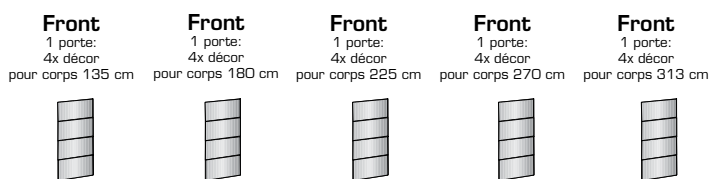

Décor 591: Imitation chêne + verre blanc

Réf.	661	662	663	664	665
Largeur (cm)	67	90	112	135	156
Hauteur (cm)	210	210	210	210	210
Profondeur (cm)	1	1	1	1	1
Poids - kg	27	27	31	43	49
Volume - cbm	0,0276	0,0359	0,049	0,0582	0,0676
Nombre de colis	1	1	1	2	2

EASY PLUS F

Décor 519: Verre gris

Décor 521: Verre mûre coloré

Décor 569: Verre blanc

Décor 571: Verre noir

Décor 526: Miroirs

Réf.	661	662	663	664	665
Largeur (cm)	67	90	112	135	156
Hauteur (cm)	210	210	210	210	210
Profondeur (cm)	1	1	1	1	1
Poids - kg	37	34	41	50	58
Volume - cbm	0,0303	0,0394	0,049	0,0618	0,0718
Nombre de colis	1	1	1	2	2