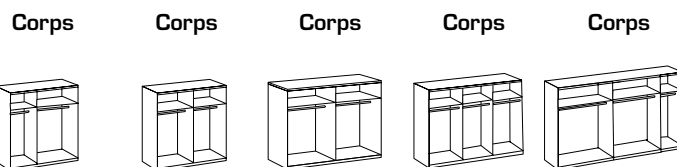

	Chevet 1 pièce	Chevet 1 paire (2x art. 697)	Chevet 1 pièce	Chevet 1 pair (2x art. 703)	Chevet 1 pièce	Commode combinée	Commode combinée	Commode à tiroirs	Commode à tiroirs	Commode à tiroirs
										
Réf.	697	698	703	718	765	710	704	700	709	705
Largeur (cm)	52	104	52	104	52	81	130	49	82	130
Hauteur (cm)	40	40	58	58	74	83	83	102	102	83
Profondeur (cm)	38	38	38	38	38	41	41	41	42	41
Poids - kg	13	25	18	34	25	37	52	28	43	58
Volume - cbm	0,023	0,0432	0,0287	0,0582	0,0432	0,06	0,1136	0,0501	0,0596	0,1264
Nombre de colis	1	1	1	1	1	1	2	1	1	2

EASY PLUS

Gamme système - armoires coulissantes

Veillez commander 2 x façade pour une armoire, les façades A - G sont miscibles!!

La position de couleur dans la façade est variable

Décor 429: Imit. chêne châtaigne
 Décor 489: Imit. Columbia-noyer
 Décor 499: Imit. chêne blanc
 Décor 507: Blanc alpin
 Décor 530: Imitation chêne San Remo
 Décor 586: Imit. chêne poutre
 Décor 541: Imitation chêne
 Décor 585: Teinte lave

Réf.	775	776	777	778	779
Largeur (cm)	135	180	225	270	313
Hauteur (cm)	210	210	210	210	210
Profondeur (cm)	65	65	65	65	65
Poids - kg	76	88	97	121	134
Volume - cbm	0,1429	0,1636	0,1721	0,2325	0,2433
Nombre de colis	3	3	3	5	5