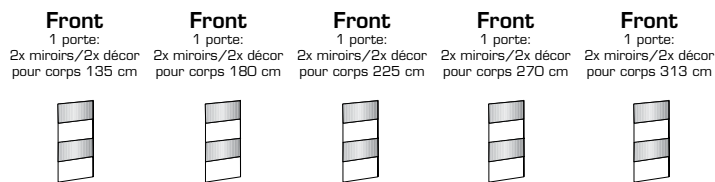

EASY PLUS

Gamme système - armoires coulissantes

EASY PLUS B

Décor 512: Blanc alpin

Réf.	661	662	663	664	665
Largeur (cm)	67	90	112	135	156
Hauteur (cm)	210	210	210	210	210
Profondeur (cm)	1	1	1	1	1
Poids - kg	27	27	31	40	49
Volume - cbm	0,0276	0,0359	0,049	0,0582	0,0676
Nombre de colis	1	1	1	2	2

EASY PLUS C

Décor 475: Imit. Columbia-noyer + verre noir

Décor 492: Imit. chêne blanc + verre gris

Décor 446: Imit. chêne blanc + verre blanc

Décor 531: Blanc alpin + verre noir

Décor 532: Blanc alpin + verre gris

Décor 533: Blanc alpin + verre mûre coloré

Décor 554: Blanc alpin + verre blanc

Décor 561: Imit. chêne San Remo + verre gris

Décor 564: Imit. chêne San Remo + verre blanc

Décor 582: Imitation chêne + verre gris

Décor 591: Imitation chêne + verre blanc