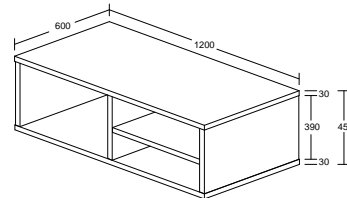

# EDDY DINING SET (RUSTIC OAK)

EDDY  
MODEL : SB 19017-UG-S5V  
ITEM : BOVENKAST / VAISSELIER /  
UPPER GLASS CABINET  
L 221 X D 40 X H 122cm

EDDY  
MODEL : SB 19013-S5V  
ITEM : DRESSOIR 221 / SIDE BOARD  
L 221 X D 46 X H 90 cm

EDDY  
MODEL : BC 70075G-S5V  
ITEM : GLASKAST / ARGENTIER / GLASS CABINET  
L 135 X D 46 X H 202cm

EDDY  
MODEL : EC 60117-S5V  
ITEM : TV KAST / MEUBLE TV / TV CABINET  
L 132 X D 46 X H 57cm

ELITE / EDDY  
MODEL : CT 15019-S5V  
ITEM : SALONTAFEL / TABLE BASSE / SOFA TABLE  
L 120 X D 60 X H 45 cm

ELITE / EDDY  
MODEL : CT 15021-S5V  
ITEM : SALONTAFEL / TABLE BASSE  
SOFA TABLE 120  
L 120 X D 60 X H 40 cm

ELITE / EDDY  
MODEL : DS 013-ET-S5V  
ITEM : EETTAFEL / TABLE  
DINING TABLE 170 / 220  
L 170 / 220 X D 100 X H 76 cm

ELITE / EDDY  
MODEL : DS 011-S5V  
ITEM : EETTAFEL / TABLE / TABLE 190  
L 190 X D 90 X H 76 cm

ELITE / EDDY  
MODEL : DS 012-S5V  
ITEM : EETTAFEL / TABLE / DINING TABLE 170  
L 170 X D 90 X H 76 cm