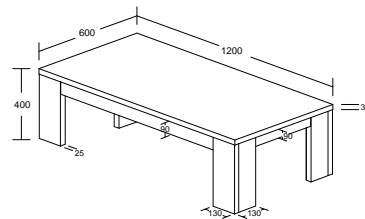

# EDDY DINING SET (RUSTIC OAK)

EDDY  
MODEL : SB 19017-UG-S5V  
ITEM : BOVENKAST / VAISSELIER /  
UPPER GLASS CABINET  
L 221 X D 40 X H 122cm

EDDY  
MODEL : SB 19013-S5V  
ITEM : DRESSOIR 221 / SIDE BOARD  
L 221 X D 46 X H 90 cm

EDDY  
MODEL : BC 70075G-S5V  
ITEM : GLASKAST / ARGENTIER / GLASS CABINET  
L 135 X D 46 X H 202cm

EDDY  
MODEL : EC 60117-S5V  
ITEM : TV KAST / MEUBLE TV / TV CABINET  
L 132 X D 46 X H 57cm

ELITE / EDDY  
MODEL : CT 15019-S5V  
ITEM : SALONTAFEL / TABLE BASSE / SOFA TABLE  
L 120 X D 60 X H 45 cm

ELITE / EDDY  
MODEL : CT 15021-S5V  
ITEM : SALONTAFEL / TABLE BASSE  
SOFA TABLE 120  
L 120 X D 60 X H 40 cm

ELITE / EDDY  
MODEL : DS 013-ET-S5V  
ITEM : EETTAFEL / TABLE  
DINING TABLE 170 / 220  
L 170 / 220 X D 100 X H 76 cm

ELITE / EDDY  
MODEL : DS 011-S5V  
ITEM : EETTAFEL / TABLE / TABLE 190  
L 190 X D 90 X H 76 cm

ELITE / EDDY  
MODEL : DS 012-S5V  
ITEM : EETTAFEL / TABLE / DINING TABLE 170  
L 170 X D 90 X H 76 cm