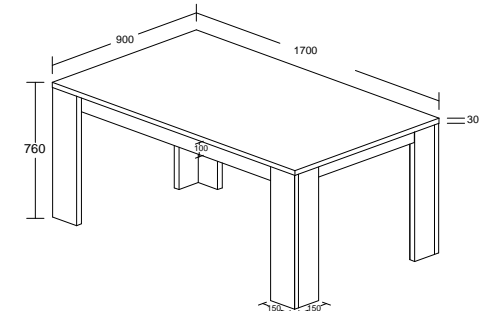

# EDDY DINING SET (RUSTIC OAK)

EDDY  
MODEL : SB 19017-UG-S5V  
ITEM : BOVENKAST / VAISSELIER /  
UPPER GLASS CABINET  
L 221 X D 40 X H 122cm

EDDY  
MODEL : SB 19013-S5V  
ITEM : DRESSOIR 221 / SIDE BOARD  
L 221 X D 46 X H 90 cm

EDDY  
MODEL : BC 70075G-S5V  
ITEM : GLASKAST / ARGENTIER / GLASS CABINET  
L 135 X D 46 X H 202cm

EDDY  
MODEL : EC 60117-S5V  
ITEM : TV KAST / MEUBLE TV / TV CABINET  
L 132 X D 46 X H 57cm

ELITE / EDDY  
MODEL : CT 15019-S5V  
ITEM : SALONTAFEL / TABLE BASSE / SOFA TABLE  
L 120 X D 60 X H 45 cm

ELITE / EDDY  
MODEL : CT 15021-S5V  
ITEM : SALONTAFEL / TABLE BASSE  
SOFA TABLE 120  
L 120 X D 60 X H 40 cm

ELITE / EDDY  
MODEL : DS 013-ET-S5V  
ITEM : EETTAFEL / TABLE  
DINING TABLE 170 / 220  
L 170 / 220 X D 100 X H 76 cm

ELITE / EDDY  
MODEL : DS 011-S5V  
ITEM : EETTAFEL / TABLE / TABLE 190  
L 190 X D 90 X H 76 cm

ELITE / EDDY  
MODEL : DS 012-S5V  
ITEM : EETTAFEL / TABLE / DINING TABLE 170  
L 170 X D 90 X H 76 cm