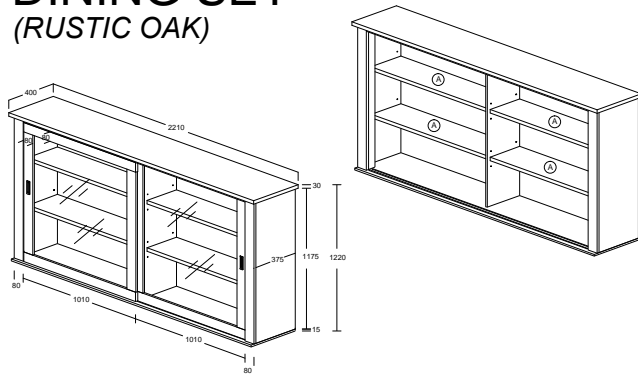

# EDDY DINING SET (RUSTIC OAK)

EDDY  
MODEL : SB 19017-UG-S5V  
ITEM : BOVENKAST / VAISSELIER /  
UPPER GLASS CABINET  
L 221 X D 40 X H 122cm

EDDY  
MODEL : SB 19013-S5V  
ITEM : DRESSOIR 221 / SIDE BOARD  
L 221 X D 46 X H 90 cm

EDDY  
MODEL : BC 70075G-S5V  
ITEM : GLASKAST / ARGENTIER / GLASS CABINET  
L 135 X D 46 X H 202cm

EDDY  
MODEL : EC 60117-S5V  
ITEM : TV KAST / MEUBLE TV / TV CABINET  
L 132 X D 46 X H 57cm

ELITE / EDDY  
MODEL : CT 15019-S5V  
ITEM : SALONTAFEL / TABLE BASSE / SOFA TABLE  
L 120 X D 60 X H 45 cm

ELITE / EDDY  
MODEL : CT 15021-S5V  
ITEM : SALONTAFEL / TABLE BASSE  
SOFA TABLE 120  
L 120 X D 60 X H 40 cm

ELITE / EDDY  
MODEL : DS 013-ET-S5V  
ITEM : EETTAFEL / TABLE  
DINING TABLE 170 / 220  
L 170 / 220 X D 100 X H 76 cm

ELITE / EDDY  
MODEL : DS 011-S5V  
ITEM : EETTAFEL / TABLE / TABLE 190  
L 190 X D 90 X H 76 cm

ELITE / EDDY  
MODEL : DS 012-S5V  
ITEM : EETTAFEL / TABLE / DINING TABLE 170  
L 170 X D 90 X H 76 cm