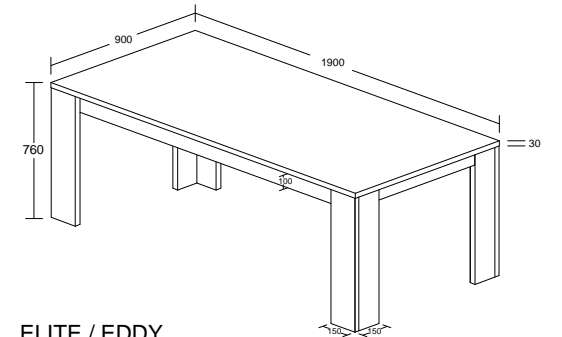

# EDDY DINING SET (RUSTIC OAK)

EDDY  
MODEL : SB 19017-UG-S5V  
ITEM : BOVENKAST / VAISSELIER /  
UPPER GLASS CABINET  
L 221 X D 40 X H 122cm

EDDY  
MODEL : SB 19013-S5V  
ITEM : DRESSOIR 221 / SIDE BOARD  
L 221 X D 46 X H 90 cm

EDDY  
MODEL : BC 70075G-S5V  
ITEM : GLASKAST / ARGENTIER / GLASS CABINET  
L 135 X D 46 X H 202cm

EDDY  
MODEL : EC 60117-S5V  
ITEM : TV KAST / MEUBLE TV / TV CABINET  
L 132 X D 46 X H 57cm

ELITE / EDDY  
MODEL : CT 15019-S5V  
ITEM : SALONTAFEL / TABLE BASSE / SOFA TABLE  
L 120 X D 60 X H 45 cm

ELITE / EDDY  
MODEL : CT 15021-S5V  
ITEM : SALONTAFEL / TABLE BASSE  
SOFA TABLE 120  
L 120 X D 60 X H 40 cm

ELITE / EDDY  
MODEL : DS 013-ET-S5V  
ITEM : EETTAFEL / TABLE  
DINING TABLE 170 / 220  
L 170 / 220 X D 100 X H 76 cm

ELITE / EDDY  
MODEL : DS 011-S5V  
ITEM : EETTAFEL / TABLE / TABLE 190  
L 190 X D 90 X H 76 cm

ELITE / EDDY  
MODEL : DS 012-S5V  
ITEM : EETTAFEL / TABLE / DINING TABLE 170  
L 170 X D 90 X H 76 cm