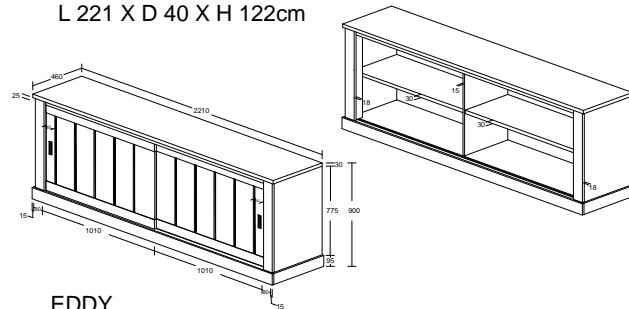

# EDDY DINING SET (RUSTIC OAK)

EDDY  
MODEL : SB 19017-UG-S5V  
ITEM : BOVENKAST / VAISSELIER /  
UPPER GLASS CABINET  
L 221 X D 40 X H 122cm

EDDY  
MODEL : SB 19013-S5V  
ITEM : DRESSOIR 221 / SIDE BOARD  
L 221 X D 46 X H 90 cm

EDDY  
MODEL : BC 70075G-S5V  
ITEM : GLASKAST / ARGENTIER / GLASS CABINET  
L 135 X D 46 X H 202cm

EDDY  
MODEL : EC 60117-S5V  
ITEM : TV KAST / MEUBLE TV / TV CABINET  
L 132 X D 46 X H 57cm

ELITE / EDDY  
MODEL : CT 15019-S5V  
ITEM : SALONTAFEL / TABLE BASSE / SOFA TABLE  
L 120 X D 60 X H 45 cm

ELITE / EDDY  
MODEL : CT 15021-S5V  
ITEM : SALONTAFEL / TABLE BASSE  
SOFA TABLE 120  
L 120 X D 60 X H 40 cm

ELITE / EDDY  
MODEL : DS 013-ET-S5V  
ITEM : EETTAFEL / TABLE  
DINING TABLE 170 / 220  
L 170 / 220 X D 100 X H 76 cm

ELITE / EDDY  
MODEL : DS 011-S5V  
ITEM : EETTAFEL / TABLE / TABLE 190  
L 190 X D 90 X H 76 cm

ELITE / EDDY  
MODEL : DS 012-S5V  
ITEM : EETTAFEL / TABLE / DINING TABLE 170  
L 170 X D 90 X H 76 cm