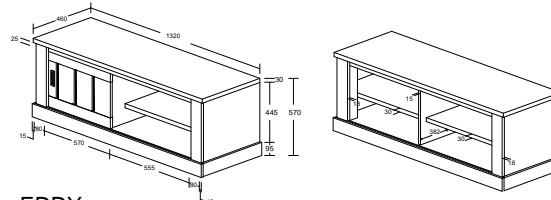

# EDDY DINING SET (RUSTIC OAK)

EDDY  
MODEL : SB 19017-UG-S5V  
ITEM : BOVENKAST / VAISSELIER /  
UPPER GLASS CABINET  
L 221 X D 40 X H 122cm

EDDY  
MODEL : SB 19013-S5V  
ITEM : DRESSOIR 221 / SIDE BOARD  
L 221 X D 46 X H 90 cm

EDDY  
MODEL : BC 70075G-S5V  
ITEM : GLASKAST / ARGENTIER / GLASS CABINET  
L 135 X D 46 X H 202cm

EDDY  
MODEL : EC 60117-S5V  
ITEM : TV KAST / MEUBLE TV / TV CABINET  
L 132 X D 46 X H 57cm

ELITE / EDDY  
MODEL : CT 15019-S5V  
ITEM : SALONTAFEL / TABLE BASSE / SOFA TABLE  
L 120 X D 60 X H 45 cm

ELITE / EDDY  
MODEL : CT 15021-S5V  
ITEM : SALONTAFEL / TABLE BASSE  
SOFA TABLE 120  
L 120 X D 60 X H 40 cm

ELITE / EDDY  
MODEL : DS 013-ET-S5V  
ITEM : EETTAFEL / TABLE  
DINING TABLE 170 / 220  
L 170 / 220 X D 100 X H 76 cm

ELITE / EDDY  
MODEL : DS 011-S5V  
ITEM : EETTAFEL / TABLE / TABLE 190  
L 190 X D 90 X H 76 cm

ELITE / EDDY  
MODEL : DS 012-S5V  
ITEM : EETTAFEL / TABLE / DINING TABLE 170  
L 170 X D 90 X H 76 cm