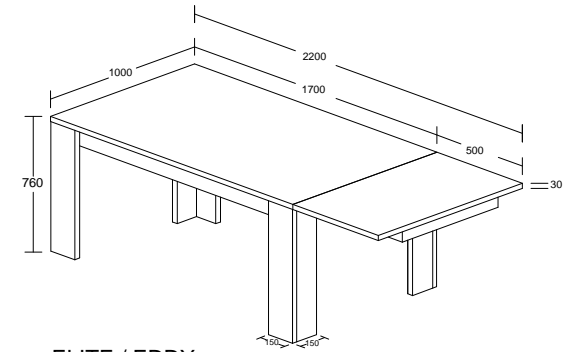

# EDDY DINING SET (RUSTIC OAK)

EDDY  
MODEL : SB 19017-UG-S5V  
ITEM : BOVENKAST / VAISSELIER /  
UPPER GLASS CABINET  
L 221 X D 40 X H 122cm

EDDY  
MODEL : SB 19013-S5V  
ITEM : DRESSOIR 221 / SIDE BOARD  
L 221 X D 46 X H 90 cm

EDDY  
MODEL : BC 70075G-S5V  
ITEM : GLASKAST / ARGENTIER / GLASS CABINET  
L 135 X D 46 X H 202cm

EDDY  
MODEL : EC 60117-S5V  
ITEM : TV KAST / MEUBLE TV / TV CABINET  
L 132 X D 46 X H 57cm

ELITE / EDDY  
MODEL : CT 15019-S5V  
ITEM : SALONTAFEL / TABLE BASSE / SOFA TABLE  
L 120 X D 60 X H 45 cm

ELITE / EDDY  
MODEL : CT 15021-S5V  
ITEM : SALONTAFEL / TABLE BASSE  
SOFA TABLE 120  
L 120 X D 60 X H 40 cm

ELITE / EDDY  
MODEL : DS 013-ET-S5V  
ITEM : EETTAFEL / TABLE  
DINING TABLE 170 / 220  
L 170 / 220 X D 100 X H 76 cm

ELITE / EDDY  
MODEL : DS 011-S5V  
ITEM : EETTAFEL / TABLE / TABLE 190  
L 190 X D 90 X H 76 cm

ELITE / EDDY  
MODEL : DS 012-S5V  
ITEM : EETTAFEL / TABLE / DINING TABLE 170  
L 170 X D 90 X H 76 cm