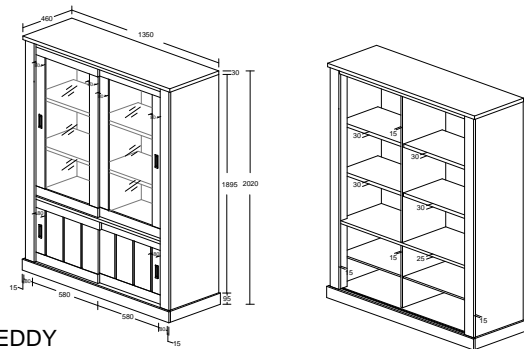

# EDDY DINING SET (RUSTIC OAK)

EDDY  
MODEL : SB 19017-UG-S5V  
ITEM : BOVENKAST / VAISSELIER /  
UPPER GLASS CABINET  
L 221 X D 40 X H 122cm

EDDY  
MODEL : SB 19013-S5V  
ITEM : DRESSOIR 221 / SIDE BOARD  
L 221 X D 46 X H 90 cm

EDDY  
MODEL : BC 70075G-S5V  
ITEM : GLASKAST / ARGENTIER / GLASS CABINET  
L 135 X D 46 X H 202cm

EDDY  
MODEL : EC 60117-S5V  
ITEM : TV KAST / MEUBLE TV / TV CABINET  
L 132 X D 46 X H 57cm

ELITE / EDDY  
MODEL : CT 15019-S5V  
ITEM : SALONTAFEL / TABLE BASSE / SOFA TABLE  
L 120 X D 60 X H 45 cm

ELITE / EDDY  
MODEL : CT 15021-S5V  
ITEM : SALONTAFEL / TABLE BASSE  
SOFA TABLE 120  
L 120 X D 60 X H 40 cm

ELITE / EDDY  
MODEL : DS 013-ET-S5V  
ITEM : EETTAFEL / TABLE  
DINING TABLE 170 / 220  
L 170 / 220 X D 100 X H 76 cm

ELITE / EDDY  
MODEL : DS 011-S5V  
ITEM : EETTAFEL / TABLE / TABLE 190  
L 190 X D 90 X H 76 cm

ELITE / EDDY  
MODEL : DS 012-S5V  
ITEM : EETTAFEL / TABLE / DINING TABLE 170  
L 170 X D 90 X H 76 cm