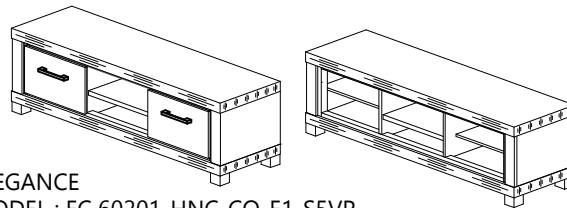

ELEGANCE DINING SET

(CANADA OAK NEW)

DATE : 29.04.2024
REV : 07

ELEGANCE
MODEL : SB 19040-HNC-CO-E1-S5VP
ITEM : DRESSOIR / SIDEBOARD 225
L 225.2 X D 45 X H 90cm

ELEGANCE
MODEL : BC 70142G-HNC-E1-CO-S5VP
ITEM : GLASKAST / ARGENTIER / GLASS CABINET 3 DOORS
L 191.2 X D 45 X H 205cm

ELEGANCE
MODEL : EC 60200-HNC-CO-E1-S5VP
ITEM : TV KAST / MEUBLE TV / TV CABINET 1 DOOR
L 120.2 X D 45 X H 58cm

ELEGANCE
MODEL : BC 70141G-HNC-CO-E1-S5VP
ITEM : GLASKAST / ARGENTIER / GLASS CABINET 2 DOORS
L 132.8 X D 45 X H 205cm

ELEGANCE
MODEL : BC 70143-HNC-CO-E1-S5VP
ITEM : BAR
L 114.2 X D 45 X H 165cm

ELEGANCE
MODEL : EC 60201-HNC-CO-E1-S5VP
ITEM : TV KAST / MEUBLE TV / TV CABINET 2 DOORS
L 160.2 X D 45 X H 58cm

ELEGANCE
MODEL : 1304-HUTCH-C-CO-E1-S5V
ITEM : SPIEGEL / MIROIR / MIRROR
L 55 X D 1.5 X H 55cm

ELEGANCE
MODEL : DS 028-HNC-CO-MF-E1-S5VPT
ITEM : EETADEL / TABLE / DINING TABLE 190
L 190 X D 95 X H 75.6cm

ELEGANCE
MODEL : DS 032-HNC-CO-MF-E1-S5VPT
ITEM : EETADEL / TABLE / DINING TABLE 220
L 220 X D 95 X H 75.6cm