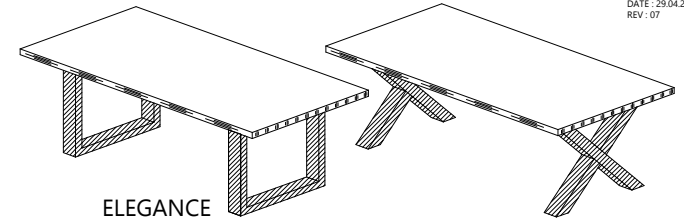

ELEGANCE DINING SET

(CANADA OAK NEW)

DATE : 29.04.2024
REV : 07

ELEGANCE
MODEL : SB 19040-HNC-CO-E1-S5VP
ITEM : DRESSOIR / SIDEBOARD 225
L 225.2 X D 45 X H 90cm

ELEGANCE
MODEL : BC 70142G-HNC-E1-CO-S5VP
ITEM : GLASKAST / ARGENTIER / GLASS CABINET 3 DOORS
L 191.2 X D 45 X H 205cm

ELEGANCE
MODEL : EC 60200-HNC-CO-E1-S5VP
ITEM : TV KAST / MEUBLE TV / TV CABINET 1 DOOR
L 120.2 X D 45 X H 58cm

ELEGANCE
MODEL : BC 70141G-HNC-CO-E1-S5VP
ITEM : GLASKAST / ARGENTIER / GLASS CABINET 2 DOORS
L 132.8 X D 45 X H 205cm

ELEGANCE
MODEL : BC 70143-HNC-CO-E1-S5VP
ITEM : BAR
L 114.2 X D 45 X H 165cm

ELEGANCE
MODEL : EC 60201-HNC-CO-E1-S5VP
ITEM : TV KAST / MEUBLE TV / TV CABINET 2 DOORS
L 160.2 X D 45 X H 58cm

ELEGANCE
MODEL : 1304-HUTCH-C-CO-E1-S5V
ITEM : SPIEGEL / MIROIR / MIRROR
L 55 X D 1.5 X H 55cm

ELEGANCE
MODEL : DS 028-HNC-CO-MF-E1-S5VPT
ITEM : EETADEL / TABLE / DINING TABLE 190
L 190 X D 95 X H 75.6cm

ELEGANCE
MODEL : DS 032-HNC-CO-MF-E1-S5VPT
ITEM : EETADEL / TABLE / DINING TABLE 220
L 220 X D 95 X H 75.6cm