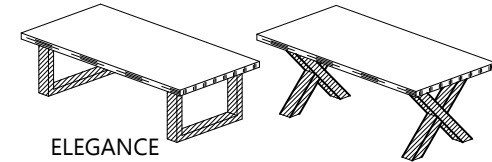

ELEGANCE
MODEL : BC 70143-HNC-CO-E1-S5VP
ITEM : BAR
L 114.2 X D 45 X H 165cm

ELEGANCE
MODEL : EC 60201-HNC-CO-E1-S5VP
ITEM : TV KAST / MEUBLE TV / TV CABINET 2 DOORS
L 160.2 X D 45 X H 58cm

ELEGANCE
MODEL : 1304-HUTCH-C-CO-E1-S5V
ITEM : SPIEGEL / MIROIR / MIRROR
L 55 X D 1.5 X H 55cm

ELEGANCE
MODEL : DS 028-HNC-CO-MF-E1-S5VPT
ITEM : EETADEL / TABLE / DINING TABLE 190
L 190 X D 95 X H 75.6cm

ELEGANCE
MODEL : DS 032-HNC-CO-MF-E1-S5VPT
ITEM : EETADEL / TABLE / DINING TABLE 220
L 220 X D 95 X H 75.6cm