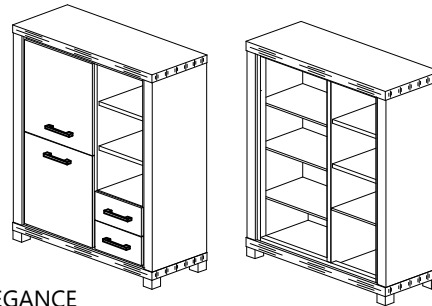

ELEGANCE DINING SET

(CANADA OAK NEW)

DATE : 29.04.2024
REV : 07

ELEGANCE
MODEL : SB 19040-HNC-CO-E1-S5VP
ITEM : DRESSOIR / SIDEBOARD 225
L 225.2 X D 45 X H 90cm

ELEGANCE
MODEL : BC 70142G-HNC-E1-CO-S5VP
ITEM : GLASKAST / ARGENTIER / GLASS CABINET 3 DOORS
L 191.2 X D 45 X H 205cm

ELEGANCE
MODEL : EC 60200-HNC-CO-E1-S5VP
ITEM : TV KAST / MEUBLE TV / TV CABINET 1 DOOR
L 120.2 X D 45 X H 58cm

ELEGANCE
MODEL : BC 70141G-HNC-CO-E1-S5VP
ITEM : GLASKAST / ARGENTIER / GLASS CABINET 2 DOORS
L 132.8 X D 45 X H 205cm

ELEGANCE
MODEL : BC 70143-HNC-CO-E1-S5VP
ITEM : BAR
L 114.2 X D 45 X H 165cm

ELEGANCE
MODEL : EC 60201-HNC-CO-E1-S5VP
ITEM : TV KAST / MEUBLE TV / TV CABINET 2 DOORS
L 160.2 X D 45 X H 58cm

ELEGANCE
MODEL : 1304-HUTCH-C-CO-E1-S5V
ITEM : SPIEGEL / MIROIR / MIRROR
L 55 X D 1.5 X H 55cm

ELEGANCE
MODEL : DS 028-HNC-CO-MF-E1-S5VPT
ITEM : EETADEL / TABLE / DINING TABLE 190
L 190 X D 95 X H 75.6cm

ELEGANCE
MODEL : DS 032-HNC-CO-MF-E1-S5VPT
ITEM : EETADEL / TABLE / DINING TABLE 220
L 220 X D 95 X H 75.6cm