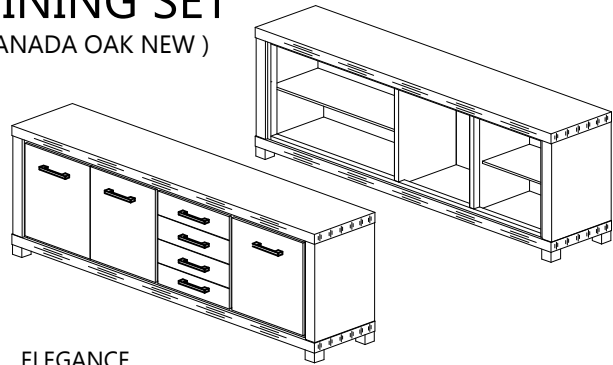

ELEGANCE DINING SET

(CANADA OAK NEW)

DATE : 29.04.2024
REV : 07

ELEGANCE
MODEL : SB 19040-HNC-CO-E1-S5VP
ITEM : DRESSOIR / SIDEBOARD 225
L 225.2 X D 45 X H 90cm

ELEGANCE
MODEL : BC 70142G-HNC-E1-CO-S5VP
ITEM : GLASKAST / ARGENTIER / GLASS CABINET 3 DOORS
L 191.2 X D 45 X H 205cm

ELEGANCE
MODEL : EC 60200-HNC-CO-E1-S5VP
ITEM : TV KAST / MEUBLE TV / TV CABINET 1 DOOR
L 120.2 X D 45 X H 58cm

ELEGANCE
MODEL : BC 70141G-HNC-CO-E1-S5VP
ITEM : GLASKAST / ARGENTIER / GLASS CABINET 2 DOORS
L 132.8 X D 45 X H 205cm

ELEGANCE
MODEL : BC 70143-HNC-CO-E1-S5VP
ITEM : BAR
L 114.2 X D 45 X H 165cm

ELEGANCE
MODEL : EC 60201-HNC-CO-E1-S5VP
ITEM : TV KAST / MEUBLE TV / TV CABINET 2 DOORS
L 160.2 X D 45 X H 58cm

ELEGANCE
MODEL : 1304-HUTCH-C-CO-E1-S5V
ITEM : SPIEGEL / MIROIR / MIRROR
L 55 X D 1.5 X H 55cm

ELEGANCE
MODEL : DS 028-HNC-CO-MF-E1-S5VPT
ITEM : EETADEL / TABLE / DINING TABLE 190
L 190 X D 95 X H 75.6cm

ELEGANCE
MODEL : DS 032-HNC-CO-MF-E1-S5VPT
ITEM : EETADEL / TABLE / DINING TABLE 220
L 220 X D 95 X H 75.6cm