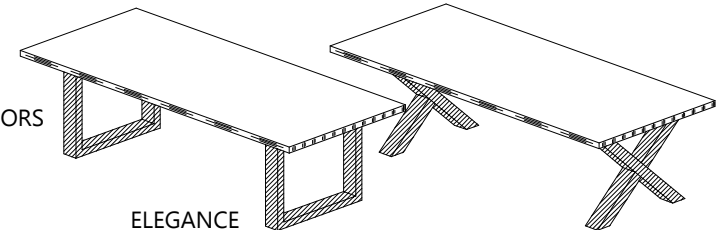

ELEGANCE
MODEL : BC 70143-HNC-CO-E1-S5VP
ITEM : BAR
L 114.2 X D 45 X H 165cm

ELEGANCE
MODEL : EC 60201-HNC-CO-E1-S5VP
ITEM : TV KAST / MEUBLE TV / TV CABINET 2 DOORS
L 160.2 X D 45 X H 58cm

ELEGANCE
MODEL : 1304-HUTCH-C-CO-E1-S5V
ITEM : SPIEGEL / MIROIR / MIRROR
L 55 X D 1.5 X H 55cm

ELEGANCE
MODEL : DS 028-HNC-CO-MF-E1-S5VPT
ITEM : EETADEL / TABLE / DINING TABLE 190
L 190 X D 95 X H 75.6cm

ELEGANCE
MODEL : DS 032-HNC-CO-MF-E1-S5VPT
ITEM : EETADEL / TABLE / DINING TABLE 220
L 220 X D 95 X H 75.6cm