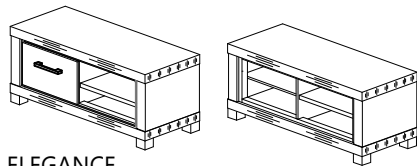

ELEGANCE DINING SET

(CANADA OAK NEW)

DATE : 29.04.2024
REV : 07

ELEGANCE
MODEL : SB 19040-HNC-CO-E1-S5VP
ITEM : DRESSOIR / SIDEBOARD 225
L 225.2 X D 45 X H 90cm

ELEGANCE
MODEL : BC 70142G-HNC-E1-CO-S5VP
ITEM : GLASKAST / ARGENTIER / GLASS CABINET 3 DOORS
L 191.2 X D 45 X H 205cm

ELEGANCE
MODEL : EC 60200-HNC-CO-E1-S5VP
ITEM : TV KAST / MEUBLE TV / TV CABINET 1 DOOR
L 120.2 X D 45 X H 58cm

ELEGANCE
MODEL : BC 70141G-HNC-CO-E1-S5VP
ITEM : GLASKAST / ARGENTIER / GLASS CABINET 2 DOORS
L 132.8 X D 45 X H 205cm

ELEGANCE
MODEL : BC 70143-HNC-CO-E1-S5VP
ITEM : BAR
L 114.2 X D 45 X H 165cm

ELEGANCE
MODEL : EC 60201-HNC-CO-E1-S5VP
ITEM : TV KAST / MEUBLE TV / TV CABINET 2 DOORS
L 160.2 X D 45 X H 58cm

ELEGANCE
MODEL : 1304-HUTCH-C-CO-E1-S5V
ITEM : SPIEGEL / MIROIR / MIRROR
L 55 X D 1.5 X H 55cm