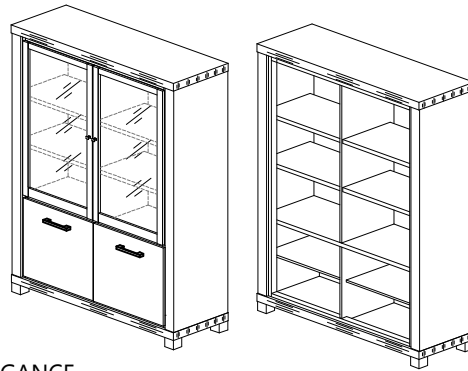

ELEGANCE DINING SET

(CANADA OAK NEW)

DATE : 29.04.2024
REV : 07

ELEGANCE
MODEL : SB 19040-HNC-CO-E1-S5VP
ITEM : DRESSOIR / SIDEBOARD 225
L 225.2 X D 45 X H 90cm

ELEGANCE
MODEL : BC 70142G-HNC-E1-CO-S5VP
ITEM : GLASKAST / ARGENTIER / GLASS CABINET 3 DOORS
L 191.2 X D 45 X H 205cm

ELEGANCE
MODEL : EC 60200-HNC-CO-E1-S5VP
ITEM : TV KAST / MEUBLE TV / TV CABINET 1 DOOR
L 120.2 X D 45 X H 58cm

ELEGANCE
MODEL : BC 70141G-HNC-CO-E1-S5VP
ITEM : GLASKAST / ARGENTIER / GLASS CABINET 2 DOORS
L 132.8 X D 45 X H 205cm

ELEGANCE
MODEL : BC 70143-HNC-CO-E1-S5VP
ITEM : BAR
L 114.2 X D 45 X H 165cm

ELEGANCE
MODEL : EC 60201-HNC-CO-E1-S5VP
ITEM : TV KAST / MEUBLE TV / TV CABINET 2 DOORS
L 160.2 X D 45 X H 58cm

ELEGANCE
MODEL : 1304-HUTCH-C-CO-E1-S5V
ITEM : SPIEGEL / MIROIR / MIRROR
L 55 X D 1.5 X H 55cm

ELEGANCE
MODEL : DS 028-HNC-CO-MF-E1-S5VPT
ITEM : EETADEL / TABLE / DINING TABLE 190
L 190 X D 95 X H 75.6cm

ELEGANCE
MODEL : DS 032-HNC-CO-MF-E1-S5VPT
ITEM : EETADEL / TABLE / DINING TABLE 220
L 220 X D 95 X H 75.6cm