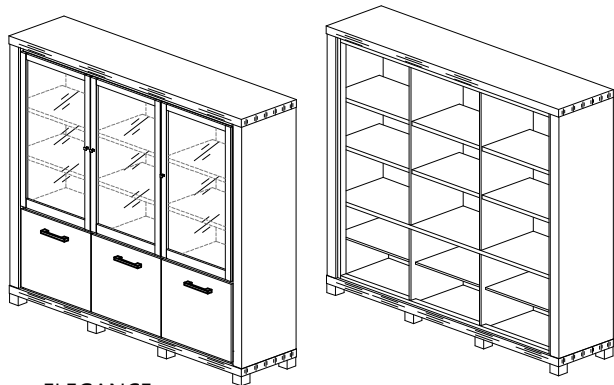

ELEGANCE DINING SET

(CANADA OAK NEW)

DATE : 29.04.2024
REV : 07

ELEGANCE
MODEL : SB 19040-HNC-CO-E1-S5VP
ITEM : DRESSOIR / SIDEBOARD 225
L 225.2 X D 45 X H 90cm

ELEGANCE
MODEL : BC 70142G-HNC-E1-CO-S5VP
ITEM : GLASKAST / ARGENTIER / GLASS CABINET 3 DOORS
L 191.2 X D 45 X H 205cm

ELEGANCE
MODEL : EC 60200-HNC-CO-E1-S5VP
ITEM : TV KAST / MEUBLE TV / TV CABINET 1 DOOR
L 120.2 X D 45 X H 58cm

ELEGANCE
MODEL : BC 70141G-HNC-CO-E1-S5VP
ITEM : GLASKAST / ARGENTIER / GLASS CABINET 2 DOORS
L 132.8 X D 45 X H 205cm

ELEGANCE
MODEL : BC 70143-HNC-CO-E1-S5VP
ITEM : BAR
L 114.2 X D 45 X H 165cm

ELEGANCE
MODEL : EC 60201-HNC-CO-E1-S5VP
ITEM : TV KAST / MEUBLE TV / TV CABINET 2 DOORS
L 160.2 X D 45 X H 58cm

ELEGANCE
MODEL : 1304-HUTCH-C-CO-E1-S5V
ITEM : SPIEGEL / MIROIR / MIRROR
L 55 X D 1.5 X H 55cm

ELEGANCE
MODEL : DS 028-HNC-CO-MF-E1-S5VPT
ITEM : EETADEL / TABLE / DINING TABLE 190
L 190 X D 95 X H 75.6cm

ELEGANCE
MODEL : DS 032-HNC-CO-MF-E1-S5VPT
ITEM : EETADEL / TABLE / DINING TABLE 220
L 220 X D 95 X H 75.6cm