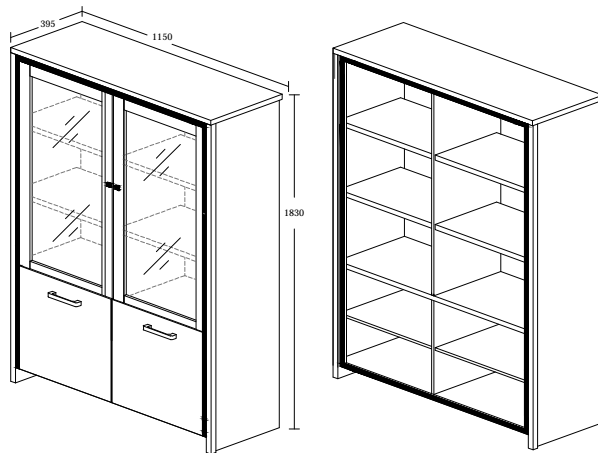

# ELIAS DINING SET

(NEW GREY OAK)

MODEL : SB 19026-S5V-P  
ITEM : ELIAS DRESSOIR 211 / SIDEBOARD  
COLOR : NEW GREY OAK + BLACK LINE  
PRODUCT SIZE : L 201.1 x D 45 x H 90cm

MODEL : MC 5046-S5V-P  
ITEM : ELIAS BAR 120 / 4 DOORS CABINET  
COLOR : NEW GREY OAK + BLACK LINE  
PRODUCT SIZE : L 120 x D 45 x H 160cm

MODEL : DS 020-S5V-P  
ITEM : EETTAFEL / TABLE 190 / DINING TABLE 190  
COLOR : NEW GREY OAK  
PRODUCT SIZE : L 190 X D 90 X H 76cm

MODEL : BC 70099G-S5V-P  
ITEM : ELIAS GLASKAST-ARGENTIER / GLASS CABINET  
COLOR : NEW GREY OAK + BLACK LINE  
PRODUCT SIZE : L 115 x D 39.5 x H 183cm

MODEL : EC 60155-S5V-P  
ITEM : ELIAS TV 160 / TV CABINET  
COLOR : NEW GREY OAK + BLACK LINE  
PRODUCT SIZE : L 160 x D 45 x H 55cm

MODEL : DS 019-S5V-P  
ITEM : EETTAFEL / TABLE 170 / DINING TABLE 170  
COLOR : NEW GREY OAK  
PRODUCT SIZE : L 170 X D 90 X H 76cm

MODEL : 1304-HC-S5V  
ITEM : ELIAS SPIEGEL / MIROIR / MIRROR  
COLOR : NEW GREY OAK  
PRODUCT SIZE : L 55 x T 1.5 x H 55cm

MODEL : CT 15035-S5V-P  
ITEM : SALONTAFEL / TABLE BASSE 120 / SOFA TABLE 120  
COLOR : NEW GREY OAK  
PRODUCT SIZE : L 120 X D 60 X H40cm