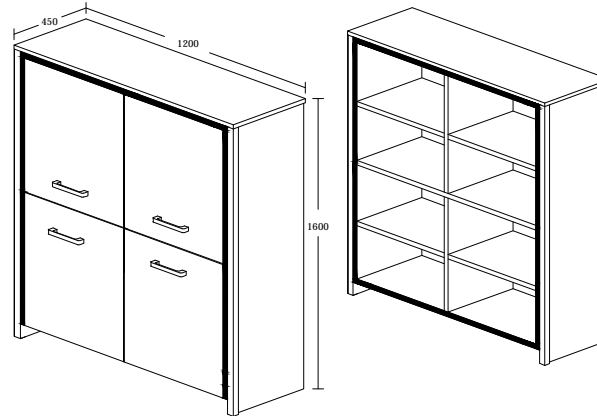

# ELIAS DINING SET

(NEW GREY OAK)

MODEL : SB 19026-S5V-P  
ITEM : ELIAS DRESSOIR 211 / SIDEBOARD  
COLOR : NEW GREY OAK + BLACK LINE  
PRODUCT SIZE : L 201.1 x D 45 x H 90cm

MODEL : MC 5046-S5V-P  
ITEM : ELIAS BAR 120 / 4 DOORS CABINET  
COLOR : NEW GREY OAK + BLACK LINE  
PRODUCT SIZE : L 120 x D 45 x H 160cm

MODEL : DS 020-S5V-P  
ITEM : EETTAFEL / TABLE 190 / DINING TABLE 190  
COLOR : NEW GREY OAK  
PRODUCT SIZE : L 190 X D 90 X H 76cm

MODEL : BC 70099G-S5V-P  
ITEM : ELIAS GLASKAST-ARGENTIER / GLASS CABINET  
COLOR : NEW GREY OAK + BLACK LINE  
PRODUCT SIZE : L 115 x D 39.5 x H 183cm

MODEL : EC 60155-S5V-P  
ITEM : ELIAS TV 160 / TV CABINET  
COLOR : NEW GREY OAK + BLACK LINE  
PRODUCT SIZE : L 160 x D 45 x H 55cm

MODEL : DS 019-S5V-P  
ITEM : EETTAFEL / TABLE 170 / DINING TABLE 170  
COLOR : NEW GREY OAK  
PRODUCT SIZE : L 170 X D 90 X H 76cm

MODEL : 1304-HC-S5V  
ITEM : ELIAS SPIEGEL / MIROIR / MIRROR  
COLOR : NEW GREY OAK  
PRODUCT SIZE : L 55 x T 1.5 x H 55cm

MODEL : CT 15035-S5V-P  
ITEM : SALONTAFEL / TABLE BASSE 120 / SOFA TABLE 120  
COLOR : NEW GREY OAK  
PRODUCT SIZE : L 120 X D 60 X H40cm