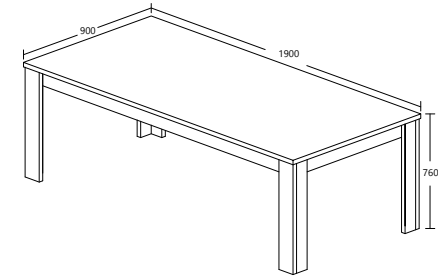

# ELIAS DINING SET

(NEW GREY OAK)

MODEL : SB 19026-S5V-P  
ITEM : ELIAS DRESSOIR 211 / SIDEBOARD  
COLOR : NEW GREY OAK + BLACK LINE  
PRODUCT SIZE : L 201.1 x D 45 x H 90cm

MODEL : MC 5046-S5V-P  
ITEM : ELIAS BAR 120 / 4 DOORS CABINET  
COLOR : NEW GREY OAK + BLACK LINE  
PRODUCT SIZE : L 120 x D 45 x H 160cm

MODEL : DS 020-S5V-P  
ITEM : EETTAFEL / TABLE 190 / DINING TABLE 190  
COLOR : NEW GREY OAK  
PRODUCT SIZE : L 190 X D 90 X H 76cm

MODEL : BC 70099G-S5V-P  
ITEM : ELIAS GLASKAST-ARGENTIER / GLASS CABINET  
COLOR : NEW GREY OAK + BLACK LINE  
PRODUCT SIZE : L 115 x D 39.5 x H 183cm

MODEL : EC 60155-S5V-P  
ITEM : ELIAS TV 160 / TV CABINET  
COLOR : NEW GREY OAK + BLACK LINE  
PRODUCT SIZE : L 160 x D 45 x H 55cm

MODEL : DS 019-S5V-P  
ITEM : EETTAFEL / TABLE 170 / DINING TABLE 170  
COLOR : NEW GREY OAK  
PRODUCT SIZE : L 170 X D 90 X H 76cm

MODEL : 1304-HC-S5V  
ITEM : ELIAS SPIEGEL / MIROIR / MIRROR  
COLOR : NEW GREY OAK  
PRODUCT SIZE : L 55 x T 1.5 x H 55cm

MODEL : CT 15035-S5V-P  
ITEM : SALONTAFEL / TABLE BASSE 120 / SOFA TABLE 120  
COLOR : NEW GREY OAK  
PRODUCT SIZE : L 120 X D 60 X H40cm