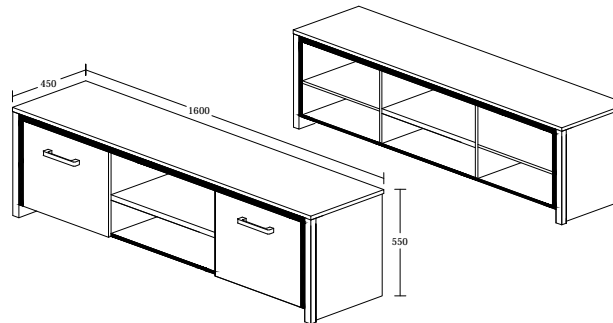

# ELIAS DINING SET

(NEW GREY OAK)

MODEL : SB 19026-S5V-P  
ITEM : ELIAS DRESSOIR 211 / SIDEBOARD  
COLOR : NEW GREY OAK + BLACK LINE  
PRODUCT SIZE : L 201.1 x D 45 x H 90cm

MODEL : MC 5046-S5V-P  
ITEM : ELIAS BAR 120 / 4 DOORS CABINET  
COLOR : NEW GREY OAK + BLACK LINE  
PRODUCT SIZE : L 120 x D 45 x H 160cm

MODEL : DS 020-S5V-P  
ITEM : EETTAFEL / TABLE 190 / DINING TABLE 190  
COLOR : NEW GREY OAK  
PRODUCT SIZE : L 190 X D 90 X H 76cm

MODEL : BC 70099G-S5V-P  
ITEM : ELIAS GLASKAST-ARGENTIER / GLASS CABINET  
COLOR : NEW GREY OAK + BLACK LINE  
PRODUCT SIZE : L 115 x D 39.5 x H 183cm

MODEL : EC 60155-S5V-P  
ITEM : ELIAS TV 160 / TV CABINET  
COLOR : NEW GREY OAK + BLACK LINE  
PRODUCT SIZE : L 160 x D 45 x H 55cm

MODEL : DS 019-S5V-P  
ITEM : EETTAFEL / TABLE 170 / DINING TABLE 170  
COLOR : NEW GREY OAK  
PRODUCT SIZE : L 170 X D 90 X H 76cm

MODEL : 1304-HC-S5V  
ITEM : ELIAS SPIEGEL / MIROIR / MIRROR  
COLOR : NEW GREY OAK  
PRODUCT SIZE : L 55 x T 1.5 x H 55cm

MODEL : CT 15035-S5V-P  
ITEM : SALONTAFEL / TABLE BASSE 120 / SOFA TABLE 120  
COLOR : NEW GREY OAK  
PRODUCT SIZE : L 120 X D 60 X H40cm