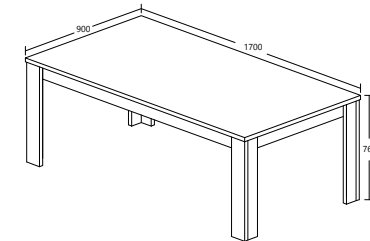

# ELIAS DINING SET

(NEW GREY OAK)

MODEL : SB 19026-S5V-P  
ITEM : ELIAS DRESSOIR 211 / SIDEBOARD  
COLOR : NEW GREY OAK + BLACK LINE  
PRODUCT SIZE : L 201.1 x D 45 x H 90cm

MODEL : MC 5046-S5V-P  
ITEM : ELIAS BAR 120 / 4 DOORS CABINET  
COLOR : NEW GREY OAK + BLACK LINE  
PRODUCT SIZE : L 120 x D 45 x H 160cm

MODEL : DS 020-S5V-P  
ITEM : EETTAFEL / TABLE 190 / DINING TABLE 190  
COLOR : NEW GREY OAK  
PRODUCT SIZE : L 190 X D 90 X H 76cm

MODEL : BC 70099G-S5V-P  
ITEM : ELIAS GLASKAST-ARGENTIER / GLASS CABINET  
COLOR : NEW GREY OAK + BLACK LINE  
PRODUCT SIZE : L 115 x D 39.5 x H 183cm

MODEL : EC 60155-S5V-P  
ITEM : ELIAS TV 160 / TV CABINET  
COLOR : NEW GREY OAK + BLACK LINE  
PRODUCT SIZE : L 160 x D 45 x H 55cm

MODEL : DS 019-S5V-P  
ITEM : EETTAFEL / TABLE 170 / DINING TABLE 170  
COLOR : NEW GREY OAK  
PRODUCT SIZE : L 170 X D 90 X H 76cm

MODEL : 1304-HC-S5V  
ITEM : ELIAS SPIEGEL / MIROIR / MIRROR  
COLOR : NEW GREY OAK  
PRODUCT SIZE : L 55 x T 1.5 x H 55cm

MODEL : CT 15035-S5V-P  
ITEM : SALONTAFEL / TABLE BASSE 120 / SOFA TABLE 120  
COLOR : NEW GREY OAK  
PRODUCT SIZE : L 120 X D 60 X H40cm