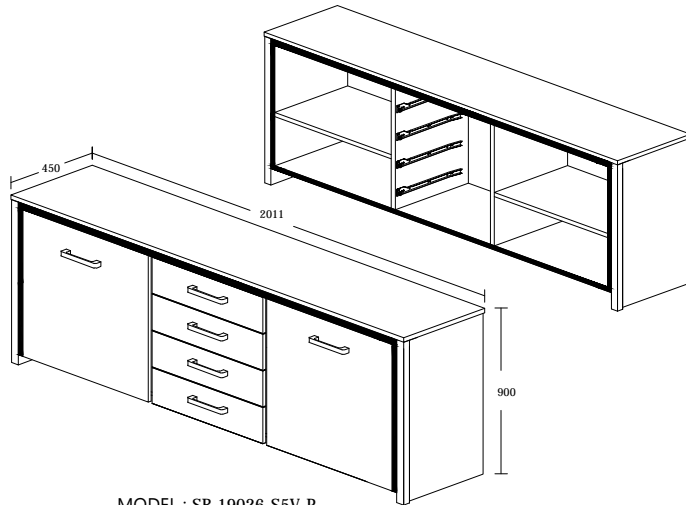

# ELIAS DINING SET

(NEW GREY OAK)

MODEL : SB 19026-S5V-P  
ITEM : ELIAS DRESSOIR 211 / SIDEBOARD  
COLOR : NEW GREY OAK + BLACK LINE  
PRODUCT SIZE : L 201.1 x D 45 x H 90cm

MODEL : MC 5046-S5V-P  
ITEM : ELIAS BAR 120 / 4 DOORS CABINET  
COLOR : NEW GREY OAK + BLACK LINE  
PRODUCT SIZE : L 120 x D 45 x H 160cm

MODEL : DS 020-S5V-P  
ITEM : EETTAFEL / TABLE 190 / DINING TABLE 190  
COLOR : NEW GREY OAK  
PRODUCT SIZE : L 190 X D 90 X H 76cm

MODEL : BC 70099G-S5V-P  
ITEM : ELIAS GLASKAST-ARGENTIER / GLASS CABINET  
COLOR : NEW GREY OAK + BLACK LINE  
PRODUCT SIZE : L 115 x D 39.5 x H 183cm

MODEL : EC 60155-S5V-P  
ITEM : ELIAS TV 160 / TV CABINET  
COLOR : NEW GREY OAK + BLACK LINE  
PRODUCT SIZE : L 160 x D 45 x H 55cm

MODEL : DS 019-S5V-P  
ITEM : EETTAFEL / TABLE 170 / DINING TABLE 170  
COLOR : NEW GREY OAK  
PRODUCT SIZE : L 170 X D 90 X H 76cm

MODEL : 1304-HC-S5V  
ITEM : ELIAS SPIEGEL / MIROIR / MIRROR  
COLOR : NEW GREY OAK  
PRODUCT SIZE : L 55 x T 1.5 x H 55cm

MODEL : CT 15035-S5V-P  
ITEM : SALONTAFEL / TABLE BASSE 120 / SOFA TABLE 120  
COLOR : NEW GREY OAK  
PRODUCT SIZE : L 120 X D 60 X H40cm