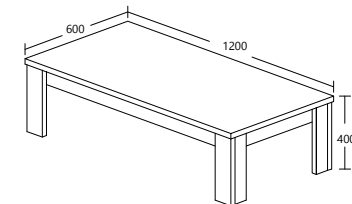

# ELIAS DINING SET

(NEW GREY OAK)

MODEL : SB 19026-S5V-P  
ITEM : ELIAS DRESSOIR 211 / SIDEBOARD  
COLOR : NEW GREY OAK + BLACK LINE  
PRODUCT SIZE : L 201.1 x D 45 x H 90cm

MODEL : MC 5046-S5V-P  
ITEM : ELIAS BAR 120 / 4 DOORS CABINET  
COLOR : NEW GREY OAK + BLACK LINE  
PRODUCT SIZE : L 120 x D 45 x H 160cm

MODEL : DS 020-S5V-P  
ITEM : EETTAFEL / TABLE 190 / DINING TABLE 190  
COLOR : NEW GREY OAK  
PRODUCT SIZE : L 190 X D 90 X H 76cm

MODEL : BC 70099G-S5V-P  
ITEM : ELIAS GLASKAST-ARGENTIER / GLASS CABINET  
COLOR : NEW GREY OAK + BLACK LINE  
PRODUCT SIZE : L 115 x D 39.5 x H 183cm

MODEL : EC 60155-S5V-P  
ITEM : ELIAS TV 160 / TV CABINET  
COLOR : NEW GREY OAK + BLACK LINE  
PRODUCT SIZE : L 160 x D 45 x H 55cm

MODEL : DS 019-S5V-P  
ITEM : EETTAFEL / TABLE 170 / DINING TABLE 170  
COLOR : NEW GREY OAK  
PRODUCT SIZE : L 170 X D 90 X H 76cm

MODEL : 1304-HC-S5V  
ITEM : ELIAS SPIEGEL / MIROIR / MIRROR  
COLOR : NEW GREY OAK  
PRODUCT SIZE : L 55 x T 1.5 x H 55cm

MODEL : CT 15035-S5V-P  
ITEM : SALONTAFEL / TABLE BASSE 120 / SOFA TABLE 120  
COLOR : NEW GREY OAK  
PRODUCT SIZE : L 120 X D 60 X H40cm