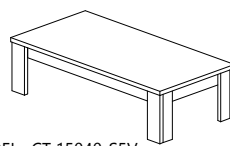

ELIO DINING SET (FRENCH OAK)

DATE: 21.12.2023
REV: 03

ELIO
MODEL : SB 19029-S5V
ITEM : SIDEBOARD
L 222 X D 45 X H 89cm

ELIO
MODEL : BC 70114GR-S5V
ITEM : GLASS CABINET
L 133 X D 45 X H 194cm

LED 455

ELIO
MODEL : EC 60176-S5V
ITEM : TV CABINET
L 145 X D 45 X H 54cm

ELIO
MODEL : TW 17021-TP-S5V
ITEM : TP TOWER WITH WOODEN DOOR
L 85 X D 45 X H 194cm

ELIO
MODEL : TW 17022-TG-S5V
ITEM : TG TOWER WITH GLASS DOOR
L 85 X D 45 X H 194cm

ELIO
MODEL : CT 15040-S5V
ITEM : SALONTAFEL / TABLE BASSE / SOFA TABLE 120
L 120 X D 60 X H 40cm

ELIO
MODEL : CT 15041-S5V
ITEM : SALONTAFEL / TABLE BASSE / SOFA TABLE
L 120 X D 60 X H 45cm

ELIO
MODEL : DS 030-S5V
ITEM : EETTAFEL / TABLE / DINING TABLE 170
L 170 X D 90 X H 76cm

ELIO
MODEL : DS 029-S5V
ITEM : EETTAFEL / TABLE / DINING TABLE 190
L 190 X D 90 X H 76cm

ELIO
MODEL : DS 11006-S5V
ITEM : OVAL TABLE 220X110
L 220 X D 110 X H 75.6cm

ELIO
MODEL : 1304-HC-S5V
ITEM : SPIEGEL / MIROIR / MIRROR
L 55 X D 1.5 X H 55cm