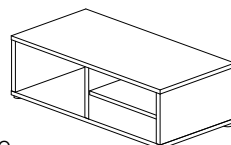

ELIO DINING SET (FRENCH OAK)

DATE: 21.12.2023
REV: 03

ELIO
MODEL : SB 19029-S5V
ITEM : SIDEBOARD
L 222 X D 45 X H 89cm

ELIO
MODEL : BC 70114GR-S5V
ITEM : GLASS CABINET
L 133 X D 45 X H 194cm

LED 455

ELIO
MODEL : EC 60176-S5V
ITEM : TV CABINET
L 145 X D 45 X H 54cm

ELIO
MODEL : TW 17021-TP-S5V
ITEM : TP TOWER WITH WOODEN DOOR
L 85 X D 45 X H 194cm

ELIO
MODEL : TW 17022-TG-S5V
ITEM : TG TOWER WITH GLASS DOOR
L 85 X D 45 X H 194cm

ELIO
MODEL : CT 15040-S5V
ITEM : SALONTAFEL / TABLE BASSE / SOFA TABLE 120
L 120 X D 60 X H 40cm

ELIO
MODEL : CT 15041-S5V
ITEM : SALONTAFEL / TABLE BASSE / SOFA TABLE
L 120 X D 60 X H 45cm

ELIO
MODEL : DS 030-S5V
ITEM : EETTAFEL / TABLE / DINING TABLE 170
L 170 X D 90 X H 76cm

ELIO
MODEL : DS 029-S5V
ITEM : EETTAFEL / TABLE / DINING TABLE 190
L 190 X D 90 X H 76cm

ELIO
MODEL : DS 11006-S5V
ITEM : OVAL TABLE 220X110
L 220 X D 110 X H 75.6cm

ELIO
MODEL : 1304-HC-S5V
ITEM : SPIEGEL / MIROIR / MIRROR
L 55 X D 1.5 X H 55cm