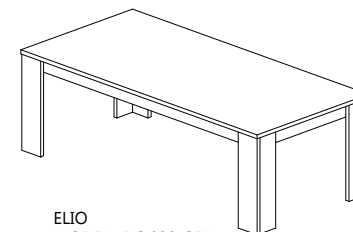

ELIO DINING SET (FRENCH OAK)

DATE: 21.12.2023
REV: 03

ELIO
MODEL : SB 19029-S5V
ITEM : SIDEBOARD
L 222 X D 45 X H 89cm

ELIO
MODEL : BC 70114GR-S5V
ITEM : GLASS CABINET
L 133 X D 45 X H 194cm

LED 455

ELIO
MODEL : EC 60176-S5V
ITEM : TV CABINET
L 145 X D 45 X H 54cm

ELIO
MODEL : TW 17021-TP-S5V
ITEM : TP TOWER WITH WOODEN DOOR
L 85 X D 45 X H 194cm

ELIO
MODEL : TW 17022-TG-S5V
ITEM : TG TOWER WITH GLASS DOOR
L 85 X D 45 X H 194cm

ELIO
MODEL : CT 15040-S5V
ITEM : SALONTAFEL / TABLE BASSE / SOFA TABLE 120
L 120 X D 60 X H 40cm

ELIO
MODEL : CT 15041-S5V
ITEM : SALONTAFEL / TABLE BASSE / SOFA TABLE
L 120 X D 60 X H 45cm

ELIO
MODEL : DS 030-S5V
ITEM : EETTAFEL / TABLE / DINING TABLE 170
L 170 X D 90 X H 76cm

ELIO
MODEL : DS 029-S5V
ITEM : EETTAFEL / TABLE / DINING TABLE 190
L 190 X D 90 X H 76cm

ELIO
MODEL : DS 11006-S5V
ITEM : OVAL TABLE 220X110
L 220 X D 110 X H 75.6cm

ELIO
MODEL : 1304-HC-S5V
ITEM : SPIEGEL / MIROIR / MIRROR
L 55 X D 1.5 X H 55cm