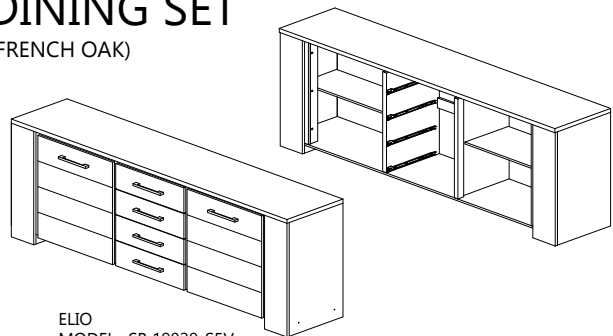

ELIO DINING SET (FRENCH OAK)

DATE: 21.12.2023
REV: 03

ELIO
MODEL : SB 19029-S5V
ITEM : SIDEBOARD
L 222 X D 45 X H 89cm

ELIO
MODEL : BC 70114GR-S5V
ITEM : GLASS CABINET
L 133 X D 45 X H 194cm

LED 455

ELIO
MODEL : EC 60176-S5V
ITEM : TV CABINET
L 145 X D 45 X H 54cm

ELIO
MODEL : TW 17021-TP-S5V
ITEM : TP TOWER WITH WOODEN DOOR
L 85 X D 45 X H 194cm

ELIO
MODEL : TW 17022-TG-S5V
ITEM : TG TOWER WITH GLASS DOOR
L 85 X D 45 X H 194cm

ELIO
MODEL : CT 15040-S5V
ITEM : SALONTAFEL / TABLE BASSE / SOFA TABLE 120
L 120 X D 60 X H 40cm

ELIO
MODEL : CT 15041-S5V
ITEM : SALONTAFEL / TABLE BASSE / SOFA TABLE
L 120 X D 60 X H 45cm

ELIO
MODEL : DS 030-S5V
ITEM : EETTAFEL / TABLE / DINING TABLE 170
L 170 X D 90 X H 76cm

ELIO
MODEL : DS 029-S5V
ITEM : EETTAFEL / TABLE / DINING TABLE 190
L 190 X D 90 X H 76cm

ELIO
MODEL : DS 11006-S5V
ITEM : OVAL TABLE 220X110
L 220 X D 110 X H 75.6cm

ELIO
MODEL : 1304-HC-S5V
ITEM : SPIEGEL / MIROIR / MIRROR
L 55 X D 1.5 X H 55cm