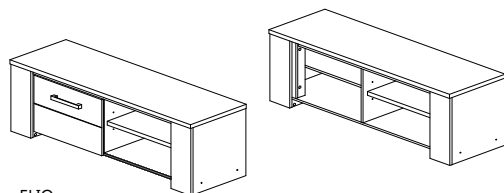

ELIO DINING SET (FRENCH OAK)

DATE: 21.12.2023
REV: 03

ELIO
MODEL : SB 19029-S5V
ITEM : SIDEBOARD
L 222 X D 45 X H 89cm

ELIO
MODEL : BC 70114GR-S5V
ITEM : GLASS CABINET
L 133 X D 45 X H 194cm

LED 455

ELIO
MODEL : EC 60176-S5V
ITEM : TV CABINET
L 145 X D 45 X H 54cm

ELIO
MODEL : TW 17021-TP-S5V
ITEM : TP TOWER WITH WOODEN DOOR
L 85 X D 45 X H 194cm

ELIO
MODEL : TW 17022-TG-S5V
ITEM : TG TOWER WITH GLASS DOOR
L 85 X D 45 X H 194cm

ELIO
MODEL : CT 15040-S5V
ITEM : SALONTAFEL / TABLE BASSE / SOFA TABLE 120
L 120 X D 60 X H 40cm

ELIO
MODEL : CT 15041-S5V
ITEM : SALONTAFEL / TABLE BASSE / SOFA TABLE
L 120 X D 60 X H 45cm

ELIO
MODEL : DS 030-S5V
ITEM : EETTAFEL / TABLE / DINING TABLE 170
L 170 X D 90 X H 76cm

ELIO
MODEL : DS 029-S5V
ITEM : EETTAFEL / TABLE / DINING TABLE 190
L 190 X D 90 X H 76cm

ELIO
MODEL : DS 11006-S5V
ITEM : OVAL TABLE 220X110
L 220 X D 110 X H 75.6cm

ELIO
MODEL : 1304-HC-S5V
ITEM : SPIEGEL / MIROIR / MIRROR
L 55 X D 1.5 X H 55cm