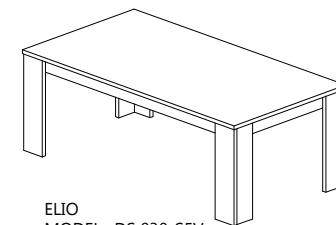

ELIO DINING SET (FRENCH OAK)

DATE: 21.12.2023
REV: 03

ELIO
MODEL : SB 19029-S5V
ITEM : SIDEBOARD
L 222 X D 45 X H 89cm

ELIO
MODEL : BC 70114GR-S5V
ITEM : GLASS CABINET
L 133 X D 45 X H 194cm

LED 455

ELIO
MODEL : EC 60176-S5V
ITEM : TV CABINET
L 145 X D 45 X H 54cm

ELIO
MODEL : TW 17021-TP-S5V
ITEM : TP TOWER WITH WOODEN DOOR
L 85 X D 45 X H 194cm

ELIO
MODEL : TW 17022-TG-S5V
ITEM : TG TOWER WITH GLASS DOOR
L 85 X D 45 X H 194cm

ELIO
MODEL : CT 15040-S5V
ITEM : SALONTAFEL / TABLE BASSE / SOFA TABLE 120
L 120 X D 60 X H 40cm

ELIO
MODEL : CT 15041-S5V
ITEM : SALONTAFEL / TABLE BASSE / SOFA TABLE
L 120 X D 60 X H 45cm

ELIO
MODEL : DS 030-S5V
ITEM : EETTAFEL / TABLE / DINING TABLE 170
L 170 X D 90 X H 76cm

ELIO
MODEL : DS 029-S5V
ITEM : EETTAFEL / TABLE / DINING TABLE 190
L 190 X D 90 X H 76cm

ELIO
MODEL : DS 11006-S5V
ITEM : OVAL TABLE 220X110
L 220 X D 110 X H 75.6cm

ELIO
MODEL : 1304-HC-S5V
ITEM : SPIEGEL / MIROIR / MIRROR
L 55 X D 1.5 X H 55cm