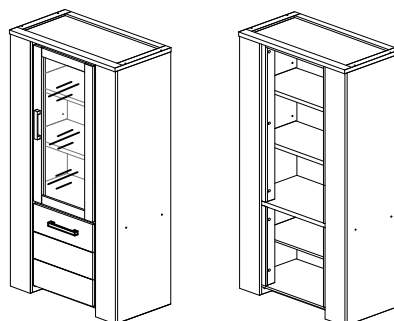

ELIO DINING SET (FRENCH OAK)

DATE: 21.12.2023
REV: 03

ELIO
MODEL : SB 19029-S5V
ITEM : SIDEBOARD
L 222 X D 45 X H 89cm

ELIO
MODEL : BC 70114GR-S5V
ITEM : GLASS CABINET
L 133 X D 45 X H 194cm

LED 455

ELIO
MODEL : EC 60176-S5V
ITEM : TV CABINET
L 145 X D 45 X H 54cm

ELIO
MODEL : TW 17021-TP-S5V
ITEM : TP TOWER WITH WOODEN DOOR
L 85 X D 45 X H 194cm

ELIO
MODEL : TW 17022-TG-S5V
ITEM : TG TOWER WITH GLASS DOOR
L 85 X D 45 X H 194cm

ELIO
MODEL : CT 15040-S5V
ITEM : SALONTAFEL / TABLE BASSE / SOFA TABLE 120
L 120 X D 60 X H 40cm

ELIO
MODEL : CT 15041-S5V
ITEM : SALONTAFEL / TABLE BASSE / SOFA TABLE
L 120 X D 60 X H 45cm

ELIO
MODEL : DS 030-S5V
ITEM : EETTAFEL / TABLE / DINING TABLE 170
L 170 X D 90 X H 76cm

ELIO
MODEL : DS 029-S5V
ITEM : EETTAFEL / TABLE / DINING TABLE 190
L 190 X D 90 X H 76cm

ELIO
MODEL : DS 11006-S5V
ITEM : OVAL TABLE 220X110
L 220 X D 110 X H 75.6cm

ELIO
MODEL : 1304-HC-S5V
ITEM : SPIEGEL / MIROIR / MIRROR
L 55 X D 1.5 X H 55cm