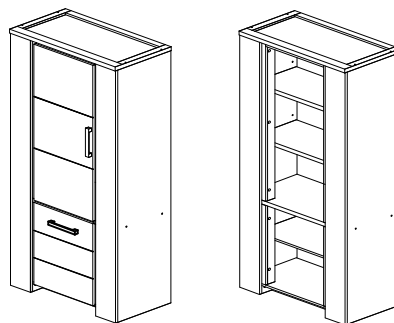

ELIO DINING SET (FRENCH OAK)

DATE: 21.12.2023
REV: 03

ELIO
MODEL : SB 19029-S5V
ITEM : SIDEBOARD
L 222 X D 45 X H 89cm

ELIO
MODEL : BC 70114GR-S5V
ITEM : GLASS CABINET
L 133 X D 45 X H 194cm

LED 455

ELIO
MODEL : EC 60176-S5V
ITEM : TV CABINET
L 145 X D 45 X H 54cm

ELIO
MODEL : TW 17021-TP-S5V
ITEM : TP TOWER WITH WOODEN DOOR
L 85 X D 45 X H 194cm

ELIO
MODEL : TW 17022-TG-S5V
ITEM : TG TOWER WITH GLASS DOOR
L 85 X D 45 X H 194cm

ELIO
MODEL : CT 15040-S5V
ITEM : SALONTAFEL / TABLE BASSE / SOFA TABLE 120
L 120 X D 60 X H 40cm

ELIO
MODEL : CT 15041-S5V
ITEM : SALONTAFEL / TABLE BASSE / SOFA TABLE
L 120 X D 60 X H 45cm

ELIO
MODEL : DS 030-S5V
ITEM : EETTAFEL / TABLE / DINING TABLE 170
L 170 X D 90 X H 76cm

ELIO
MODEL : DS 029-S5V
ITEM : EETTAFEL / TABLE / DINING TABLE 190
L 190 X D 90 X H 76cm

ELIO
MODEL : DS 11006-S5V
ITEM : OVAL TABLE 220X110
L 220 X D 110 X H 75.6cm

ELIO
MODEL : 1304-HC-S5V
ITEM : SPIEGEL / MIROIR / MIRROR
L 55 X D 1.5 X H 55cm