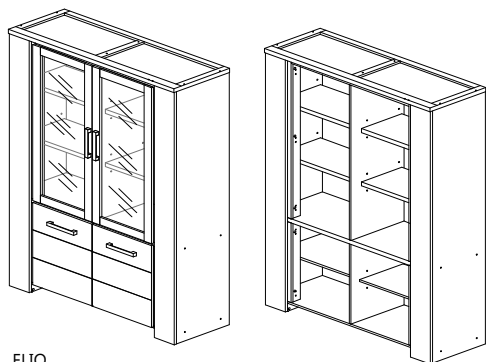

ELIO DINING SET (FRENCH OAK)

DATE: 21.12.2023
REV: 03

ELIO
MODEL : SB 19029-S5V
ITEM : SIDEBOARD
L 222 X D 45 X H 89cm

ELIO
MODEL : BC 70114GR-S5V
ITEM : GLASS CABINET
L 133 X D 45 X H 194cm

LED 455

ELIO
MODEL : EC 60176-S5V
ITEM : TV CABINET
L 145 X D 45 X H 54cm

ELIO
MODEL : TW 17021-TP-S5V
ITEM : TP TOWER WITH WOODEN DOOR
L 85 X D 45 X H 194cm

ELIO
MODEL : TW 17022-TG-S5V
ITEM : TG TOWER WITH GLASS DOOR
L 85 X D 45 X H 194cm

ELIO
MODEL : CT 15040-S5V
ITEM : SALONTAFEL / TABLE BASSE / SOFA TABLE 120
L 120 X D 60 X H 40cm

ELIO
MODEL : CT 15041-S5V
ITEM : SALONTAFEL / TABLE BASSE / SOFA TABLE
L 120 X D 60 X H 45cm

ELIO
MODEL : DS 030-S5V
ITEM : EETTAFEL / TABLE / DINING TABLE 170
L 170 X D 90 X H 76cm

ELIO
MODEL : DS 029-S5V
ITEM : EETTAFEL / TABLE / DINING TABLE 190
L 190 X D 90 X H 76cm

ELIO
MODEL : DS 11006-S5V
ITEM : OVAL TABLE 220X110
L 220 X D 110 X H 75.6cm

ELIO
MODEL : 1304-HC-S5V
ITEM : SPIEGEL / MIROIR / MIRROR
L 55 X D 1.5 X H 55cm