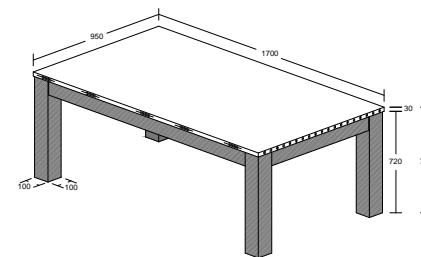

ELODIE

DINING SET

(NATURAL OAK + ATC LINE)

ELODIE
MODEL : SB 19021-S5V
ITEM : DRESSOIR 220 / SIDE BOARD
L 220 X D 45 X H 90 cm

ELODIE
MODEL : BC 70084-G-S5V
ITEM : GLASKAST / ARGENTIER /
GLASS CABINET
L 124 X D 45 X H 195cm

ELODIE
MODEL : BC 70085-S5V
ITEM : BAR
L 114 X D 45 X H 165cm

ELODIE
MODEL : EC 60124-S5V
ITEM : TV KAST / MEUBLE TV / TV CABINET
L 110 X D 45 X H 58cm

ELODIE
MODEL : EC 60125-S5V
ITEM : TV KAST / MEUBLE TV / TV CABINET
L 155 X D 45 X H 58cm

ELODIE
MODEL : DS 016-S5V
ITEM : EETTAFEL / TABLE / DINING TABLE 190
L 190 X D 95 X H 75cm

ELODIE
MODEL : DS 017-S5V
ITEM : EETTAFEL / TABLE / DINING TABLE 170
L 170 X D 95 X H 75cm

ELODIE
MODEL : CT 15024-S5V
ITEM : SALONTAFEL / TABLE BASSE /
SOFA TABLE 120
L 120 X D 60 X H 40cm