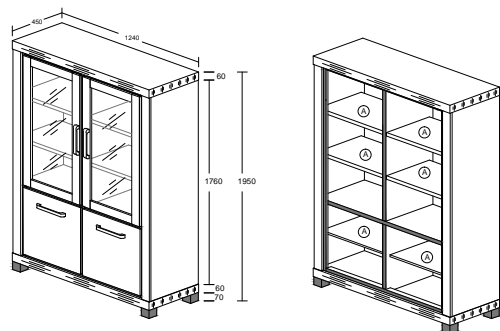

ELODIE

DINING SET

(NATURAL OAK + ATC LINE)

ELODIE
MODEL : SB 19021-S5V
ITEM : DRESSOIR 220 / SIDE BOARD
L 220 X D 45 X H 90 cm

ELODIE
MODEL : BC 70084-G-S5V
ITEM : GLASKAST / ARGENTIER /
GLASS CABINET
L 124 X D 45 X H 195cm

ELODIE
MODEL : BC 70085-S5V
ITEM : BAR
L 114 X D 45 X H 165cm

ELODIE
MODEL : EC 60124-S5V
ITEM : TV KAST / MEUBLE TV / TV CABINET
L 110 X D 45 X H 58cm

ELODIE
MODEL : EC 60125-S5V
ITEM : TV KAST / MEUBLE TV / TV CABINET
L 155 X D 45 X H 58cm

ELODIE
MODEL : DS 016-S5V
ITEM : EETTAFEL / TABLE / DINING TABLE 190
L 190 X D 95 X H 75cm

ELODIE
MODEL : DS 017-S5V
ITEM : EETTAFEL / TABLE / DINING TABLE 170
L 170 X D 95 X H 75cm

ELODIE
MODEL : CT 15024-S5V
ITEM : SALONTAFEL / TABLE BASSE /
SOFA TABLE 120
L 120 X D 60 X H 40cm