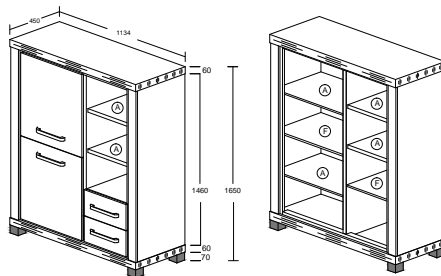

ELODIE

DINING SET

(NATURAL OAK + ATC LINE)

ELODIE
MODEL : SB 19021-S5V
ITEM : DRESSOIR 220 / SIDE BOARD
L 220 X D 45 X H 90 cm

ELODIE
MODEL : BC 70084-G-S5V
ITEM : GLASKAST / ARGENTIER /
GLASS CABINET
L 124 X D 45 X H 195cm

ELODIE
MODEL : BC 70085-S5V
ITEM : BAR
L 114 X D 45 X H 165cm

ELODIE
MODEL : EC 60124-S5V
ITEM : TV KAST / MEUBLE TV / TV CABINET
L 110 X D 45 X H 58cm

ELODIE
MODEL : EC 60125-S5V
ITEM : TV KAST / MEUBLE TV / TV CABINET
L 155 X D 45 X H 58cm

ELODIE
MODEL : DS 016-S5V
ITEM : EETTAFEL / TABLE / DINING TABLE 190
L 190 X D 95 X H 75cm

ELODIE
MODEL : DS 017-S5V
ITEM : EETTAFEL / TABLE / DINING TABLE 170
L 170 X D 95 X H 75cm

ELODIE
MODEL : CT 15024-S5V
ITEM : SALONTAFEL / TABLE BASSE /
SOFA TABLE 120
L 120 X D 60 X H 40cm