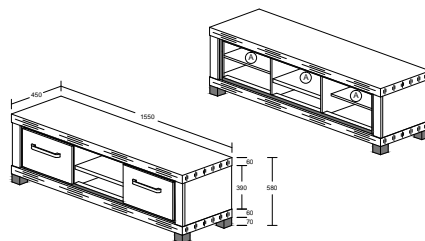

ELODIE

DINING SET

(NATURAL OAK + ATC LINE)

ELODIE
MODEL : SB 19021-S5V
ITEM : DRESSOIR 220 / SIDE BOARD
L 220 X D 45 X H 90 cm

ELODIE
MODEL : BC 70084-G-S5V
ITEM : GLASKAST / ARGENTIER /
GLASS CABINET
L 124 X D 45 X H 195cm

ELODIE
MODEL : BC 70085-S5V
ITEM : BAR
L 114 X D 45 X H 165cm

ELODIE
MODEL : EC 60124-S5V
ITEM : TV KAST / MEUBLE TV / TV CABINET
L 110 X D 45 X H 58cm

ELODIE
MODEL : EC 60125-S5V
ITEM : TV KAST / MEUBLE TV / TV CABINET
L 155 X D 45 X H 58cm

ELODIE
MODEL : DS 016-S5V
ITEM : EETTAFEL / TABLE / DINING TABLE 190
L 190 X D 95 X H 75cm

ELODIE
MODEL : DS 017-S5V
ITEM : EETTAFEL / TABLE / DINING TABLE 170
L 170 X D 95 X H 75cm

ELODIE
MODEL : CT 15024-S5V
ITEM : SALONTAFEL / TABLE BASSE /
SOFA TABLE 120
L 120 X D 60 X H 40cm