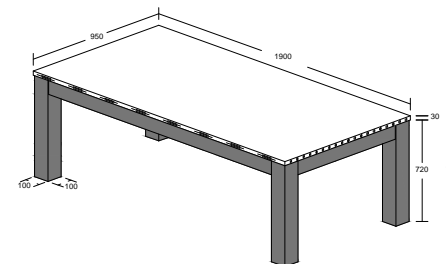

ELODIE

DINING SET

(NATURAL OAK + ATC LINE)

ELODIE
MODEL : SB 19021-S5V
ITEM : DRESSOIR 220 / SIDE BOARD
L 220 X D 45 X H 90 cm

ELODIE
MODEL : BC 70084-G-S5V
ITEM : GLASKAST / ARGENTIER /
GLASS CABINET
L 124 X D 45 X H 195cm

ELODIE
MODEL : BC 70085-S5V
ITEM : BAR
L 114 X D 45 X H 165cm

ELODIE
MODEL : EC 60124-S5V
ITEM : TV KAST / MEUBLE TV / TV CABINET
L 110 X D 45 X H 58cm

ELODIE
MODEL : EC 60125-S5V
ITEM : TV KAST / MEUBLE TV / TV CABINET
L 155 X D 45 X H 58cm

ELODIE
MODEL : DS 016-S5V
ITEM : EETTAFEL / TABLE / DINING TABLE 190
L 190 X D 95 X H 75cm

ELODIE
MODEL : DS 017-S5V
ITEM : EETTAFEL / TABLE / DINING TABLE 170
L 170 X D 95 X H 75cm

ELODIE
MODEL : CT 15024-S5V
ITEM : SALONTAFEL / TABLE BASSE /
SOFA TABLE 120
L 120 X D 60 X H 40cm