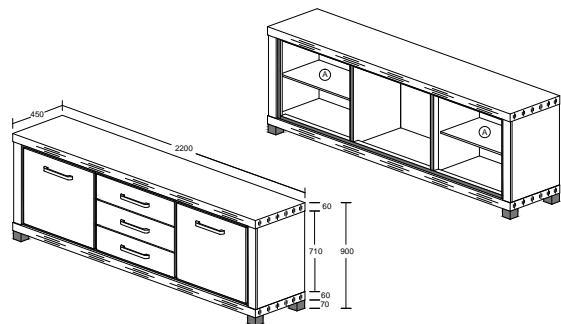

ELODIE

DINING SET

(NATURAL OAK + ATC LINE)

ELODIE
MODEL : SB 19021-S5V
ITEM : DRESSOIR 220 / SIDE BOARD
L 220 X D 45 X H 90 cm

ELODIE
MODEL : BC 70084-G-S5V
ITEM : GLASKAST / ARGENTIER /
GLASS CABINET
L 124 X D 45 X H 195cm

ELODIE
MODEL : BC 70085-S5V
ITEM : BAR
L 114 X D 45 X H 165cm

ELODIE
MODEL : EC 60124-S5V
ITEM : TV KAST / MEUBLE TV / TV CABINET
L 110 X D 45 X H 58cm

ELODIE
MODEL : EC 60125-S5V
ITEM : TV KAST / MEUBLE TV / TV CABINET
L 155 X D 45 X H 58cm

ELODIE
MODEL : DS 016-S5V
ITEM : EETTAFEL / TABLE / DINING TABLE 190
L 190 X D 95 X H 75cm

ELODIE
MODEL : DS 017-S5V
ITEM : EETTAFEL / TABLE / DINING TABLE 170
L 170 X D 95 X H 75cm

ELODIE
MODEL : CT 15024-S5V
ITEM : SALONTAFEL / TABLE BASSE /
SOFA TABLE 120
L 120 X D 60 X H 40cm