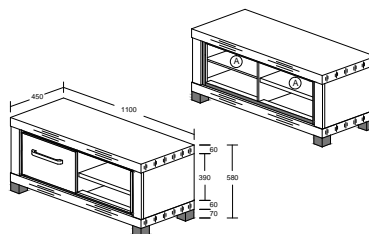

ELODIE

DINING SET

(NATURAL OAK + ATC LINE)

ELODIE
MODEL : SB 19021-S5V
ITEM : DRESSOIR 220 / SIDE BOARD
L 220 X D 45 X H 90 cm

ELODIE
MODEL : BC 70084-G-S5V
ITEM : GLASKAST / ARGENTIER /
GLASS CABINET
L 124 X D 45 X H 195cm

ELODIE
MODEL : BC 70085-S5V
ITEM : BAR
L 114 X D 45 X H 165cm

ELODIE
MODEL : EC 60124-S5V
ITEM : TV KAST / MEUBLE TV / TV CABINET
L 110 X D 45 X H 58cm

ELODIE
MODEL : EC 60125-S5V
ITEM : TV KAST / MEUBLE TV / TV CABINET
L 155 X D 45 X H 58cm

ELODIE
MODEL : DS 016-S5V
ITEM : EETTAFEL / TABLE / DINING TABLE 190
L 190 X D 95 X H 75cm

ELODIE
MODEL : DS 017-S5V
ITEM : EETTAFEL / TABLE / DINING TABLE 170
L 170 X D 95 X H 75cm

ELODIE
MODEL : CT 15024-S5V
ITEM : SALONTAFEL / TABLE BASSE /
SOFA TABLE 120
L 120 X D 60 X H 40cm