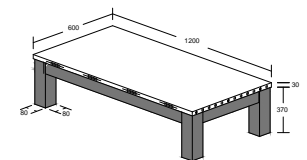

ELODIE

DINING SET

(NATURAL OAK + ATC LINE)

ELODIE
MODEL : SB 19021-S5V
ITEM : DRESSOIR 220 / SIDE BOARD
L 220 X D 45 X H 90 cm

ELODIE
MODEL : BC 70084-G-S5V
ITEM : GLASKAST / ARGENTIER /
GLASS CABINET
L 124 X D 45 X H 195cm

ELODIE
MODEL : BC 70085-S5V
ITEM : BAR
L 114 X D 45 X H 165cm

ELODIE
MODEL : EC 60124-S5V
ITEM : TV KAST / MEUBLE TV / TV CABINET
L 110 X D 45 X H 58cm

ELODIE
MODEL : EC 60125-S5V
ITEM : TV KAST / MEUBLE TV / TV CABINET
L 155 X D 45 X H 58cm

ELODIE
MODEL : DS 016-S5V
ITEM : EETTAFEL / TABLE / DINING TABLE 190
L 190 X D 95 X H 75cm

ELODIE
MODEL : DS 017-S5V
ITEM : EETTAFEL / TABLE / DINING TABLE 170
L 170 X D 95 X H 75cm

ELODIE
MODEL : CT 15024-S5V
ITEM : SALONTAFEL / TABLE BASSE /
SOFA TABLE 120
L 120 X D 60 X H 40cm