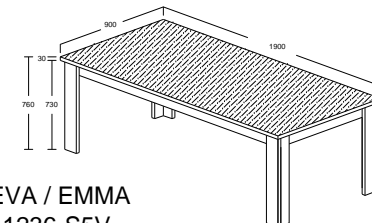

# EMMA DINING SET

(LIGHT OAK + CONCREET)

EMMA  
MODEL : SB 19020-S5V  
ITEM : DRESSOIR 220 / SIDE BOARD  
L 220 X D 46 X H 90 cm

EMMA  
MODEL : BC 70083-G-S5V  
ITEM : GLASKAST / ARGENTIER /  
GLASS CABINET  
L 126 X D 46 X H 190cm

EMMA  
MODEL : EC 60122-S5V  
ITEM : TV KAST / MEUBLE TV / TV CABINET  
L 155 X D 46 X H 54.8cm

EMILY / EMMA  
MODEL : 1304-HC-S5V  
ITEM : SPIEGEL / MIROIR / MIRROR  
L 55 X D 1.5 X H 55 cm

EMMA  
MODEL : TW 17015-TP-S5V  
ITEM : TOWER WITH WOODEN DOOR  
L 71.6 X D 46 X H 190 cm

EMMA  
MODEL : TW 17014-TG-S5V  
ITEM : TOWER WITH GLASS DOOR  
L 71.6 X D 46 X H 190 cm

EMILY / EVA / EMMA  
MODEL : DS 013-ET-S5V  
ITEM : EETTAFEL / TABLE  
DINING TABLE 170/220  
L 170 / 220 X D 100 X H 76cm

EMILY / EVA / EMMA  
MODEL : 1236-S5V  
ITEM : EETTAFEL / TABLE / DINING TABLE 190  
L 190 X D 90 X H 76cm

EMILY / EVA / EMMA  
MODEL : DS 007-S5V  
ITEM : EETTAFEL / TABLE / DINING TABLE 170  
L 170 X D 90 X H 76cm