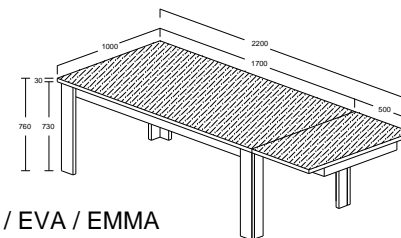

# EMMA DINING SET

(LIGHT OAK + CONCREET)

EMMA  
MODEL : SB 19020-S5V  
ITEM : DRESSOIR 220 / SIDE BOARD  
L 220 X D 46 X H 90 cm

EMMA  
MODEL : BC 70083-G-S5V  
ITEM : GLASKAST / ARGENTIER /  
GLASS CABINET  
L 126 X D 46 X H 190cm

EMMA  
MODEL : EC 60122-S5V  
ITEM : TV KAST / MEUBLE TV / TV CABINET  
L 155 X D 46 X H 54.8cm

EMILY / EMMA  
MODEL : 1304-HC-S5V  
ITEM : SPIEGEL / MIROIR / MIRROR  
L 55 X D 1.5 X H 55 cm

EMMA  
MODEL : TW 17015-TP-S5V  
ITEM : TOWER WITH WOODEN DOOR  
L 71.6 X D 46 X H 190 cm

EMMA  
MODEL : TW 17014-TG-S5V  
ITEM : TOWER WITH GLASS DOOR  
L 71.6 X D 46 X H 190 cm

EMILY / EVA / EMMA  
MODEL : DS 013-ET-S5V  
ITEM : EETTAFEL / TABLE  
DINING TABLE 170/220  
L 170 / 220 X D 100 X H 76cm

EMILY / EVA / EMMA  
MODEL : 1236-S5V  
ITEM : EETTAFEL / TABLE / DINING TABLE 190  
L 190 X D 90 X H 76cm

EMILY / EVA / EMMA  
MODEL : DS 007-S5V  
ITEM : EETTAFEL / TABLE / DINING TABLE 170  
L 170 X D 90 X H 76cm