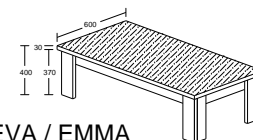

EMMA  
MODEL : TW 17014-TG-S5V  
ITEM : TOWER WITH GLASS DOOR  
L 71.6 X D 46 X H 190 cm

EMILY / EVA / EMMA  
MODEL : DS 013-ET-S5V  
ITEM : EETTAFEL / TABLE  
DINING TABLE 170/220  
L 170 / 220 X D 100 X H 76cm

EMILY / EVA / EMMA  
MODEL : 1236-S5V  
ITEM : EETTAFEL / TABLE / DINING TABLE 190  
L 190 X D 90 X H 76cm

EMILY / EVA / EMMA  
MODEL : DS 007-S5V  
ITEM : EETTAFEL / TABLE / DINING TABLE 170  
L 170 X D 90 X H 76cm