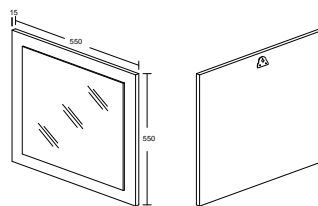

# EMMA DINING SET

(LIGHT OAK + CONCREET)

EMMA  
MODEL : SB 19020-S5V  
ITEM : DRESSOIR 220 / SIDE BOARD  
L 220 X D 46 X H 90 cm

EMMA  
MODEL : BC 70083-G-S5V  
ITEM : GLASKAST / ARGENTIER /  
GLASS CABINET  
L 126 X D 46 X H 190cm

EMMA  
MODEL : EC 60122-S5V  
ITEM : TV KAST / MEUBLE TV / TV CABINET  
L 155 X D 46 X H 54.8cm

EMILY / EMMA  
MODEL : 1304-HC-S5V  
ITEM : SPIEGEL / MIROIR / MIRROR  
L 55 X D 1.5 X H 55 cm

EMMA  
MODEL : TW 17015-TP-S5V  
ITEM : TOWER WITH WOODEN DOOR  
L 71.6 X D 46 X H 190 cm

EMMA  
MODEL : TW 17014-TG-S5V  
ITEM : TOWER WITH GLASS DOOR  
L 71.6 X D 46 X H 190 cm

EMILY / EVA / EMMA  
MODEL : DS 013-ET-S5V  
ITEM : EETTAFEL / TABLE  
DINING TABLE 170/220  
L 170 / 220 X D 100 X H 76cm

EMILY / EVA / EMMA  
MODEL : 1236-S5V  
ITEM : EETTAFEL / TABLE / DINING TABLE 190  
L 190 X D 90 X H 76cm

EMILY / EVA / EMMA  
MODEL : DS 007-S5V  
ITEM : EETTAFEL / TABLE / DINING TABLE 170  
L 170 X D 90 X H 76cm