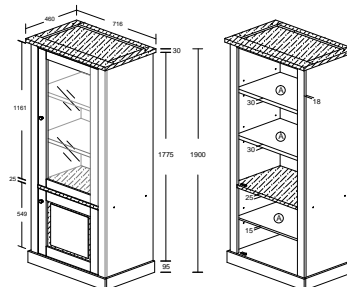

# EMMA DINING SET

(LIGHT OAK + CONCREET)

EMMA  
MODEL : SB 19020-S5V  
ITEM : DRESSOIR 220 / SIDE BOARD  
L 220 X D 46 X H 90 cm

EMMA  
MODEL : BC 70083-G-S5V  
ITEM : GLASKAST / ARGENTIER /  
GLASS CABINET  
L 126 X D 46 X H 190cm

EMMA  
MODEL : EC 60122-S5V  
ITEM : TV KAST / MEUBLE TV / TV CABINET  
L 155 X D 46 X H 54.8cm

EMILY / EMMA  
MODEL : 1304-HC-S5V  
ITEM : SPIEGEL / MIROIR / MIRROR  
L 55 X D 1.5 X H 55 cm

EMMA  
MODEL : TW 17015-TP-S5V  
ITEM : TOWER WITH WOODEN DOOR  
L 71.6 X D 46 X H 190 cm

EMMA  
MODEL : TW 17014-TG-S5V  
ITEM : TOWER WITH GLASS DOOR  
L 71.6 X D 46 X H 190 cm

EMILY / EVA / EMMA  
MODEL : DS 013-ET-S5V  
ITEM : EETTAFEL / TABLE  
DINING TABLE 170/220  
L 170 / 220 X D 100 X H 76cm

EMILY / EVA / EMMA  
MODEL : 1236-S5V  
ITEM : EETTAFEL / TABLE / DINING TABLE 190  
L 190 X D 90 X H 76cm

EMILY / EVA / EMMA  
MODEL : DS 007-S5V  
ITEM : EETTAFEL / TABLE / DINING TABLE 170  
L 170 X D 90 X H 76cm