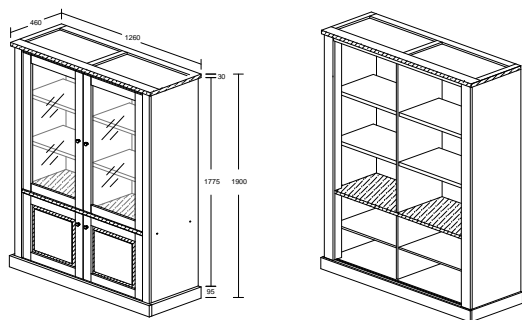

# EMMA DINING SET

(LIGHT OAK + CONCREET)

EMMA  
MODEL : SB 19020-S5V  
ITEM : DRESSOIR 220 / SIDE BOARD  
L 220 X D 46 X H 90 cm

EMMA  
MODEL : BC 70083-G-S5V  
ITEM : GLASKAST / ARGENTIER /  
GLASS CABINET  
L 126 X D 46 X H 190cm

EMMA  
MODEL : EC 60122-S5V  
ITEM : TV KAST / MEUBLE TV / TV CABINET  
L 155 X D 46 X H 54.8cm

EMILY / EMMA  
MODEL : 1304-HC-S5V  
ITEM : SPIEGEL / MIROIR / MIRROR  
L 55 X D 1.5 X H 55 cm

EMMA  
MODEL : TW 17015-TP-S5V  
ITEM : TOWER WITH WOODEN DOOR  
L 71.6 X D 46 X H 190 cm

EMMA  
MODEL : TW 17014-TG-S5V  
ITEM : TOWER WITH GLASS DOOR  
L 71.6 X D 46 X H 190 cm

EMILY / EVA / EMMA  
MODEL : DS 013-ET-S5V  
ITEM : EETTAFEL / TABLE  
DINING TABLE 170/220  
L 170 / 220 X D 100 X H 76cm

EMILY / EVA / EMMA  
MODEL : 1236-S5V  
ITEM : EETTAFEL / TABLE / DINING TABLE 190  
L 190 X D 90 X H 76cm

EMILY / EVA / EMMA  
MODEL : DS 007-S5V  
ITEM : EETTAFEL / TABLE / DINING TABLE 170  
L 170 X D 90 X H 76cm