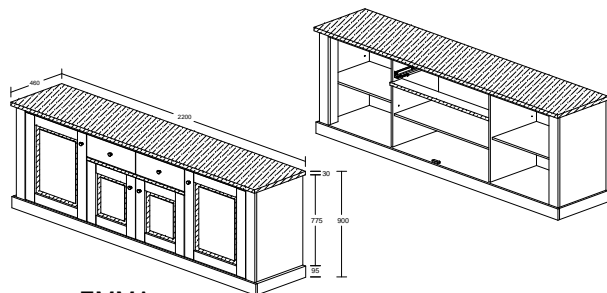

# EMMA DINING SET

(LIGHT OAK + CONCREET)

EMMA  
MODEL : SB 19020-S5V  
ITEM : DRESSOIR 220 / SIDE BOARD  
L 220 X D 46 X H 90 cm

EMMA  
MODEL : BC 70083-G-S5V  
ITEM : GLASKAST / ARGENTIER /  
GLASS CABINET  
L 126 X D 46 X H 190cm

EMMA  
MODEL : EC 60122-S5V  
ITEM : TV KAST / MEUBLE TV / TV CABINET  
L 155 X D 46 X H 54.8cm

EMILY / EMMA  
MODEL : 1304-HC-S5V  
ITEM : SPIEGEL / MIROIR / MIRROR  
L 55 X D 1.5 X H 55 cm

EMMA  
MODEL : TW 17015-TP-S5V  
ITEM : TOWER WITH WOODEN DOOR  
L 71.6 X D 46 X H 190 cm

EMMA  
MODEL : TW 17014-TG-S5V  
ITEM : TOWER WITH GLASS DOOR  
L 71.6 X D 46 X H 190 cm

EMILY / EVA / EMMA  
MODEL : DS 013-ET-S5V  
ITEM : EETTAFEL / TABLE  
DINING TABLE 170/220  
L 170 / 220 X D 100 X H 76cm

EMILY / EVA / EMMA  
MODEL : 1236-S5V  
ITEM : EETTAFEL / TABLE / DINING TABLE 190  
L 190 X D 90 X H 76cm

EMILY / EVA / EMMA  
MODEL : DS 007-S5V  
ITEM : EETTAFEL / TABLE / DINING TABLE 170  
L 170 X D 90 X H 76cm