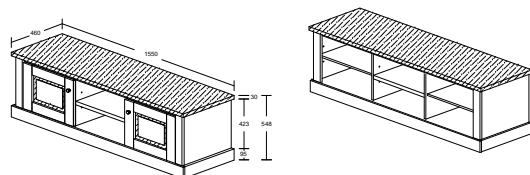

# EMMA DINING SET

(LIGHT OAK + CONCREET)

EMMA  
MODEL : SB 19020-S5V  
ITEM : DRESSOIR 220 / SIDE BOARD  
L 220 X D 46 X H 90 cm

EMMA  
MODEL : BC 70083-G-S5V  
ITEM : GLASKAST / ARGENTIER /  
GLASS CABINET  
L 126 X D 46 X H 190cm

EMMA  
MODEL : EC 60122-S5V  
ITEM : TV KAST / MEUBLE TV / TV CABINET  
L 155 X D 46 X H 54.8cm

EMILY / EMMA  
MODEL : 1304-HC-S5V  
ITEM : SPIEGEL / MIROIR / MIRROR  
L 55 X D 1.5 X H 55 cm

EMMA  
MODEL : TW 17015-TP-S5V  
ITEM : TOWER WITH WOODEN DOOR  
L 71.6 X D 46 X H 190 cm

EMMA  
MODEL : TW 17014-TG-S5V  
ITEM : TOWER WITH GLASS DOOR  
L 71.6 X D 46 X H 190 cm

EMILY / EVA / EMMA  
MODEL : DS 013-ET-S5V  
ITEM : EETTAFEL / TABLE  
DINING TABLE 170/220  
L 170 / 220 X D 100 X H 76cm