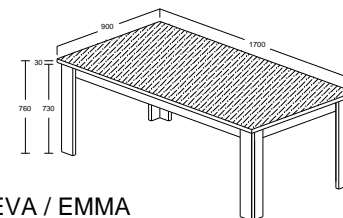

# EMMA DINING SET

(LIGHT OAK + CONCREET)

EMMA  
MODEL : SB 19020-S5V  
ITEM : DRESSOIR 220 / SIDE BOARD  
L 220 X D 46 X H 90 cm

EMMA  
MODEL : BC 70083-G-S5V  
ITEM : GLASKAST / ARGENTIER /  
GLASS CABINET  
L 126 X D 46 X H 190cm

EMMA  
MODEL : EC 60122-S5V  
ITEM : TV KAST / MEUBLE TV / TV CABINET  
L 155 X D 46 X H 54.8cm

EMILY / EMMA  
MODEL : 1304-HC-S5V  
ITEM : SPIEGEL / MIROIR / MIRROR  
L 55 X D 1.5 X H 55 cm

EMMA  
MODEL : TW 17015-TP-S5V  
ITEM : TOWER WITH WOODEN DOOR  
L 71.6 X D 46 X H 190 cm

EMMA  
MODEL : TW 17014-TG-S5V  
ITEM : TOWER WITH GLASS DOOR  
L 71.6 X D 46 X H 190 cm

EMILY / EVA / EMMA  
MODEL : DS 013-ET-S5V  
ITEM : EETTAFEL / TABLE  
DINING TABLE 170/220  
L 170 / 220 X D 100 X H 76cm

EMILY / EVA / EMMA  
MODEL : 1236-S5V  
ITEM : EETTAFEL / TABLE / DINING TABLE 190  
L 190 X D 90 X H 76cm

EMILY / EVA / EMMA  
MODEL : DS 007-S5V  
ITEM : EETTAFEL / TABLE / DINING TABLE 170  
L 170 X D 90 X H 76cm