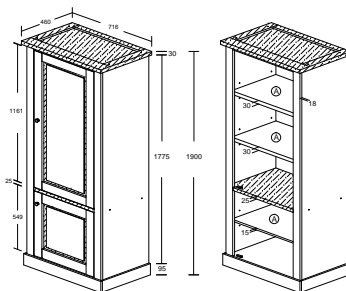

# EMMA DINING SET

(LIGHT OAK + CONCREET)

EMMA  
MODEL : SB 19020-S5V  
ITEM : DRESSOIR 220 / SIDE BOARD  
L 220 X D 46 X H 90 cm

EMMA  
MODEL : BC 70083-G-S5V  
ITEM : GLASKAST / ARGENTIER /  
GLASS CABINET  
L 126 X D 46 X H 190cm

EMMA  
MODEL : EC 60122-S5V  
ITEM : TV KAST / MEUBLE TV / TV CABINET  
L 155 X D 46 X H 54.8cm

EMILY / EMMA  
MODEL : 1304-HC-S5V  
ITEM : SPIEGEL / MIROIR / MIRROR  
L 55 X D 1.5 X H 55 cm

EMMA  
MODEL : TW 17015-TP-S5V  
ITEM : TOWER WITH WOODEN DOOR  
L 71.6 X D 46 X H 190 cm

EMMA  
MODEL : TW 17014-TG-S5V  
ITEM : TOWER WITH GLASS DOOR  
L 71.6 X D 46 X H 190 cm

EMILY / EVA / EMMA  
MODEL : DS 013-ET-S5V  
ITEM : EETTAFEL / TABLE  
DINING TABLE 170/220  
L 170 / 220 X D 100 X H 76cm

EMILY / EVA / EMMA  
MODEL : 1236-S5V  
ITEM : EETTAFEL / TABLE / DINING TABLE 190  
L 190 X D 90 X H 76cm

EMILY / EVA / EMMA  
MODEL : DS 007-S5V  
ITEM : EETTAFEL / TABLE / DINING TABLE 170  
L 170 X D 90 X H 76cm