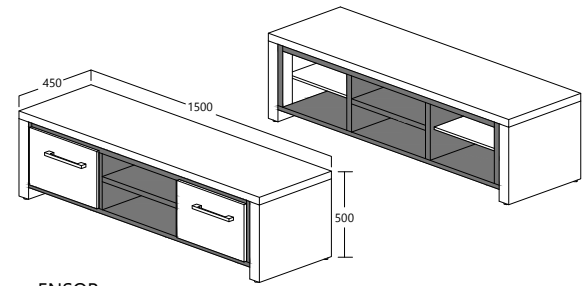

# ENSOR DINING SET

(ACACIA+BLACK CONCRETE)

ENSOR  
MODEL : SB 19032-S5V  
ITEM : SIDEBOARD  
L 230 X D 45 X H 90cm

ENSOR  
MODEL : BC 70117G-S5V  
ITEM : BAR  
L 125 X D 45 X H 170cm

ENSOR  
MODEL : DS 034-ET-AC-S5VP  
ITEM : DINING TABLE 174/220  
L 174/220 X D 95 X H 76cm

ENSOR  
MODEL : DS 039-S5VT  
ITEM : DINING TABLE 220  
LEG: U METAL LEG &  
CROSS METAL LEG  
L 220 X D 95 X H 76cm

ENSOR  
MODEL : 1304-HC-S5V  
ITEM : SPIEGEL / MIROIR / MIRROR  
L 55 X D 1.5 X H 55cm

ENSOR  
MODEL : EC 60178-S5V  
ITEM : TV CABINET  
L 150 X D 45 X H 50cm

ENSOR  
MODEL : CT 15046-S5V  
ITEM : SOFA TABLE 190  
LEG: U METAL LEG & CROSS METAL LEG  
L 130 X D 65 X H 45cm

ENSOR  
MODEL : DS 038-S5VT  
ITEM : DINING TABLE 190  
LEG: LEG: U METAL LEG &  
CROSS METAL LEG  
L 190 X D 95 X H 76cm