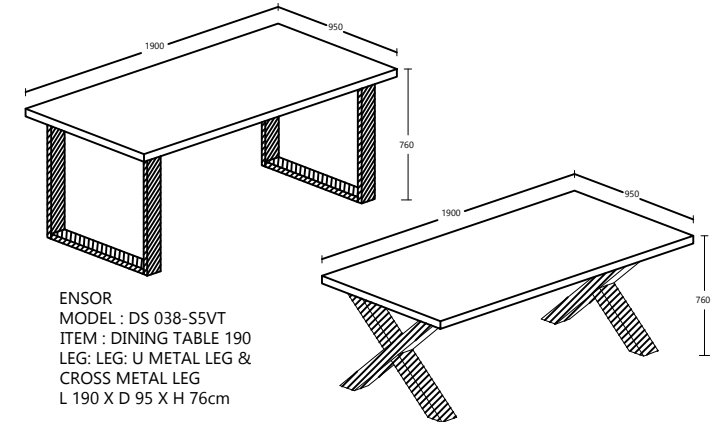

# ENSOR DINING SET

(ACACIA+BLACK CONCRETE)

ENSOR  
MODEL : SB 19032-S5V  
ITEM : SIDEBOARD  
L 230 X D 45 X H 90cm

ENSOR  
MODEL : BC 70117G-S5V  
ITEM : BAR  
L 125 X D 45 X H 170cm

ENSOR  
MODEL : DS 034-ET-AC-S5VP  
ITEM : DINING TABLE 174/220  
L 174/220 X D 95 X H 76cm

ENSOR  
MODEL : DS 039-S5VT  
ITEM : DINING TABLE 220  
LEG: U METAL LEG &  
CROSS METAL LEG  
L 220 X D 95 X H 76cm

ENSOR  
MODEL : 1304-HC-S5V  
ITEM : SPIEGEL / MIROIR / MIRROR  
L 55 X D 1.5 X H 55cm

ENSOR  
MODEL : EC 60178-S5V  
ITEM : TV CABINET  
L 150 X D 45 X H 50cm

ENSOR  
MODEL : CT 15046-S5V  
ITEM : SOFA TABLE 190  
LEG: U METAL LEG & CROSS METAL LEG  
L 130 X D 65 X H 45cm

ENSOR  
MODEL : DS 038-S5VT  
ITEM : DINING TABLE 190  
LEG: LEG: U METAL LEG &  
CROSS METAL LEG  
L 190 X D 95 X H 76cm