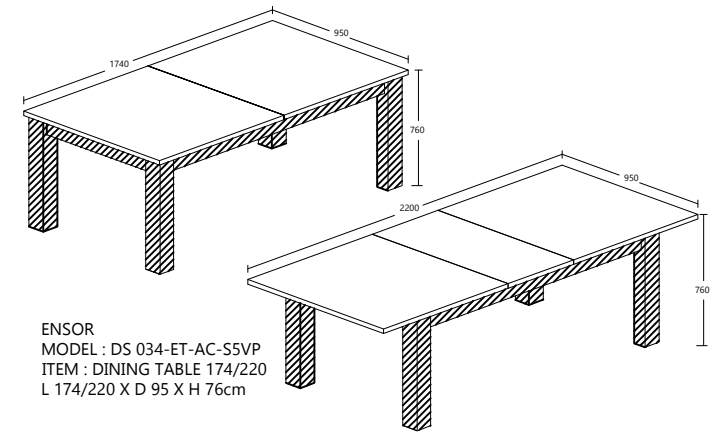

# ENSOR DINING SET

(ACACIA+BLACK CONCRETE)

ENSOR  
MODEL : SB 19032-S5V  
ITEM : SIDEBOARD  
L 230 X D 45 X H 90cm

ENSOR  
MODEL : BC 70117G-S5V  
ITEM : BAR  
L 125 X D 45 X H 170cm

ENSOR  
MODEL : DS 034-ET-AC-S5VP  
ITEM : DINING TABLE 174/220  
L 174/220 X D 95 X H 76cm

ENSOR  
MODEL : DS 039-S5VT  
ITEM : DINING TABLE 220  
LEG: U METAL LEG &  
CROSS METAL LEG  
L 220 X D 95 X H 76cm

ENSOR  
MODEL : 1304-HC-S5V  
ITEM : SPIEGEL / MIROIR / MIRROR  
L 55 X D 1.5 X H 55cm

ENSOR  
MODEL : EC 60178-S5V  
ITEM : TV CABINET  
L 150 X D 45 X H 50cm

ENSOR  
MODEL : CT 15046-S5V  
ITEM : SOFA TABLE 190  
LEG: U METAL LEG & CROSS METAL LEG  
L 130 X D 65 X H 45cm

ENSOR  
MODEL : DS 038-S5VT  
ITEM : DINING TABLE 190  
LEG: LEG: U METAL LEG &  
CROSS METAL LEG  
L 190 X D 95 X H 76cm