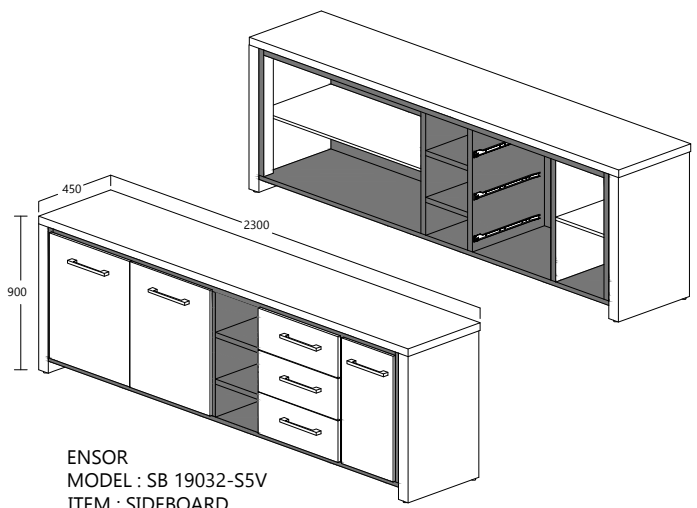

# ENSOR DINING SET

(ACACIA+BLACK CONCRETE)

ENSOR  
MODEL : SB 19032-S5V  
ITEM : SIDEBOARD  
L 230 X D 45 X H 90cm

ENSOR  
MODEL : BC 70117G-S5V  
ITEM : BAR  
L 125 X D 45 X H 170cm

ENSOR  
MODEL : DS 034-ET-AC-S5VP  
ITEM : DINING TABLE 174/220  
L 174/220 X D 95 X H 76cm

ENSOR  
MODEL : DS 039-S5VT  
ITEM : DINING TABLE 220  
LEG: U METAL LEG &  
CROSS METAL LEG  
L 220 X D 95 X H 76cm

ENSOR  
MODEL : 1304-HC-S5V  
ITEM : SPIEGEL / MIROIR / MIRROR  
L 55 X D 1.5 X H 55cm

ENSOR  
MODEL : EC 60178-S5V  
ITEM : TV CABINET  
L 150 X D 45 X H 50cm

ENSOR  
MODEL : CT 15046-S5V  
ITEM : SOFA TABLE 190  
LEG: U METAL LEG & CROSS METAL LEG  
L 130 X D 65 X H 45cm

ENSOR  
MODEL : DS 038-S5VT  
ITEM : DINING TABLE 190  
LEG: LEG: U METAL LEG &  
CROSS METAL LEG  
L 190 X D 95 X H 76cm