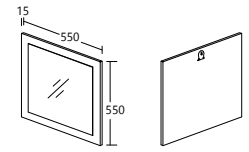

# ENSOR DINING SET

(ACACIA+BLACK CONCRETE)

ENSOR  
MODEL : SB 19032-S5V  
ITEM : SIDEBOARD  
L 230 X D 45 X H 90cm

ENSOR  
MODEL : BC 70117G-S5V  
ITEM : BAR  
L 125 X D 45 X H 170cm

ENSOR  
MODEL : DS 034-ET-AC-S5VP  
ITEM : DINING TABLE 174/220  
L 174/220 X D 95 X H 76cm

ENSOR  
MODEL : DS 039-S5VT  
ITEM : DINING TABLE 220  
LEG: U METAL LEG &  
CROSS METAL LEG  
L 220 X D 95 X H 76cm

ENSOR  
MODEL : 1304-HC-S5V  
ITEM : SPIEGEL / MIROIR / MIRROR  
L 55 X D 1.5 X H 55cm

ENSOR  
MODEL : EC 60178-S5V  
ITEM : TV CABINET  
L 150 X D 45 X H 50cm

ENSOR  
MODEL : CT 15046-S5V  
ITEM : SOFA TABLE 190  
LEG: U METAL LEG & CROSS METAL LEG  
L 130 X D 65 X H 45cm

ENSOR  
MODEL : DS 038-S5VT  
ITEM : DINING TABLE 190  
LEG: LEG: U METAL LEG &  
CROSS METAL LEG  
L 190 X D 95 X H 76cm