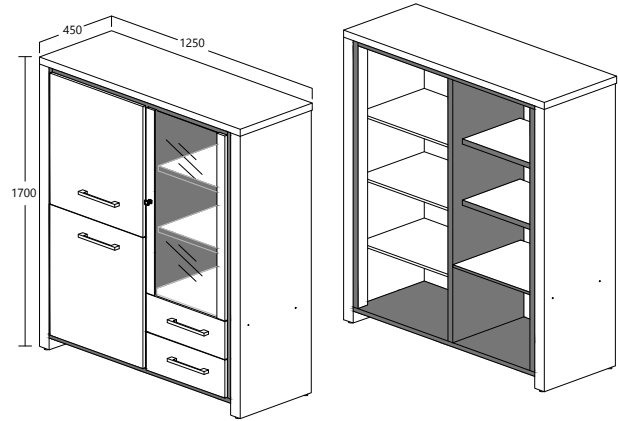

# ENSOR DINING SET

(ACACIA+BLACK CONCRETE)

ENSOR  
MODEL : SB 19032-S5V  
ITEM : SIDEBOARD  
L 230 X D 45 X H 90cm

ENSOR  
MODEL : BC 70117G-S5V  
ITEM : BAR  
L 125 X D 45 X H 170cm

ENSOR  
MODEL : DS 034-ET-AC-S5VP  
ITEM : DINING TABLE 174/220  
L 174/220 X D 95 X H 76cm

ENSOR  
MODEL : DS 039-S5VT  
ITEM : DINING TABLE 220  
LEG: U METAL LEG &  
CROSS METAL LEG  
L 220 X D 95 X H 76cm

ENSOR  
MODEL : 1304-HC-S5V  
ITEM : SPIEGEL / MIROIR / MIRROR  
L 55 X D 1.5 X H 55cm

ENSOR  
MODEL : EC 60178-S5V  
ITEM : TV CABINET  
L 150 X D 45 X H 50cm

ENSOR  
MODEL : CT 15046-S5V  
ITEM : SOFA TABLE 190  
LEG: U METAL LEG & CROSS METAL LEG  
L 130 X D 65 X H 45cm

ENSOR  
MODEL : DS 038-S5VT  
ITEM : DINING TABLE 190  
LEG: LEG: U METAL LEG &  
CROSS METAL LEG  
L 190 X D 95 X H 76cm