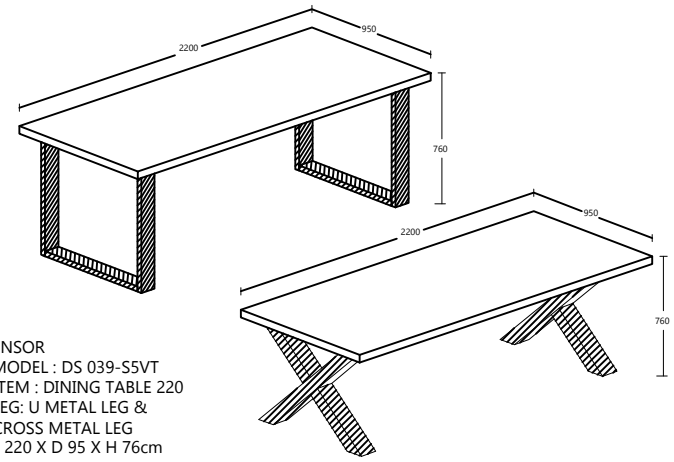

# ENSOR DINING SET

(ACACIA+BLACK CONCRETE)

ENSOR  
MODEL : SB 19032-S5V  
ITEM : SIDEBOARD  
L 230 X D 45 X H 90cm

ENSOR  
MODEL : BC 70117G-S5V  
ITEM : BAR  
L 125 X D 45 X H 170cm

ENSOR  
MODEL : DS 034-ET-AC-S5VP  
ITEM : DINING TABLE 174/220  
L 174/220 X D 95 X H 76cm

ENSOR  
MODEL : DS 039-S5VT  
ITEM : DINING TABLE 220  
LEG: U METAL LEG &  
CROSS METAL LEG  
L 220 X D 95 X H 76cm

ENSOR  
MODEL : 1304-HC-S5V  
ITEM : SPIEGEL / MIROIR / MIRROR  
L 55 X D 1.5 X H 55cm

ENSOR  
MODEL : EC 60178-S5V  
ITEM : TV CABINET  
L 150 X D 45 X H 50cm

ENSOR  
MODEL : CT 15046-S5V  
ITEM : SOFA TABLE 190  
LEG: U METAL LEG & CROSS METAL LEG  
L 130 X D 65 X H 45cm

ENSOR  
MODEL : DS 038-S5VT  
ITEM : DINING TABLE 190  
LEG: LEG: U METAL LEG &  
CROSS METAL LEG  
L 190 X D 95 X H 76cm