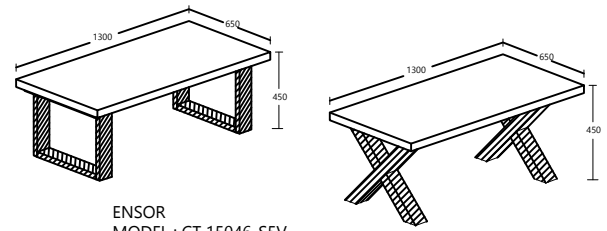

# ENSOR DINING SET

(ACACIA+BLACK CONCRETE)

ENSOR  
MODEL : SB 19032-S5V  
ITEM : SIDEBOARD  
L 230 X D 45 X H 90cm

ENSOR  
MODEL : BC 70117G-S5V  
ITEM : BAR  
L 125 X D 45 X H 170cm

ENSOR  
MODEL : DS 034-ET-AC-S5VP  
ITEM : DINING TABLE 174/220  
L 174/220 X D 95 X H 76cm

ENSOR  
MODEL : DS 039-S5VT  
ITEM : DINING TABLE 220  
LEG: U METAL LEG &  
CROSS METAL LEG  
L 220 X D 95 X H 76cm

ENSOR  
MODEL : 1304-HC-S5V  
ITEM : SPIEGEL / MIROIR / MIRROR  
L 55 X D 1.5 X H 55cm

ENSOR  
MODEL : EC 60178-S5V  
ITEM : TV CABINET  
L 150 X D 45 X H 50cm

ENSOR  
MODEL : CT 15046-S5V  
ITEM : SOFA TABLE 190  
LEG: U METAL LEG & CROSS METAL LEG  
L 130 X D 65 X H 45cm

ENSOR  
MODEL : DS 038-S5VT  
ITEM : DINING TABLE 190  
LEG: LEG: U METAL LEG &  
CROSS METAL LEG  
L 190 X D 95 X H 76cm