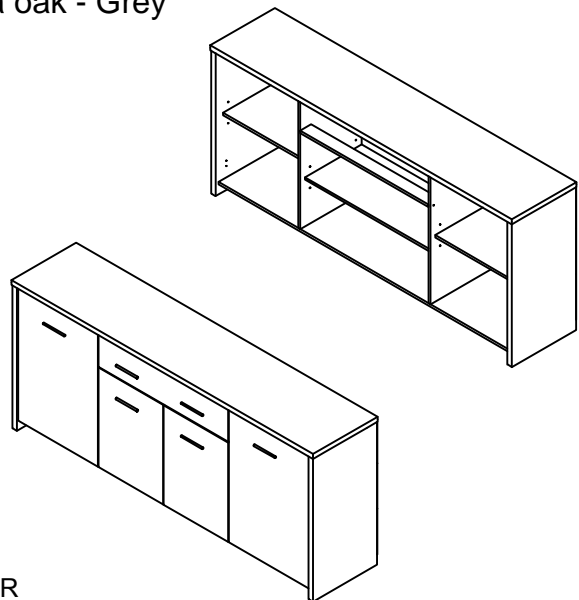

ENZO
DINING SET
Sonoma oak - Grey

ENZOR
MODEL :DN STC 201 524
ITEM :DRESSOIR 210 / SIDE BOARD
L 210 X D 45 X H 85 CM

ENZOR
MODEL :DN TVC 128 039
ITEM :TV KAST / MEUBLE TV / TV CABINET
L 126 X D 45 X H 55 CM

ENZOR
MODEL :DN STC 201 525
ITEM :GLASKAST / ARGENTIER /
GLASS CABINET
L 110 X D 39 X H 180 CM

ENZOR
MODEL :DN DT 660 103
ITEM :EETTAFEL / TABLE / DINING TABLE 180
L 180 X D 90 X H 75 CM

ENZOR
MODEL :DN CFT 132 029
ITEM :SOFA TABLE 120
L 120 X D 59 X H 40 CM

ENZOR
MODEL :STC 201 526
ITEM :BAR/ 4 DOOR BAR CABINET
L 116 X D 45 X H 160 CM