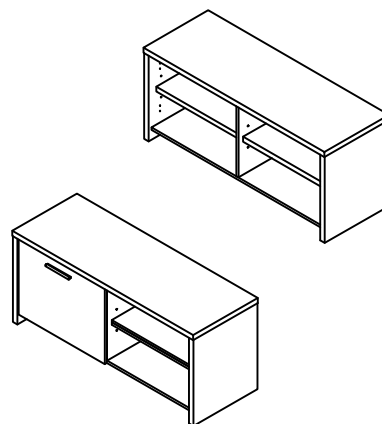

ENZO
DINING SET
Sonoma oak - Grey

ENZOR
MODEL :DN STC 201 524
ITEM :DRESSOIR 210 / SIDE BOARD
L 210 X D 45 X H 85 CM

ENZOR
MODEL :DN TVC 128 039
ITEM :TV KAST / MEUBLE TV / TV CABINET
L 126 X D 45 X H 55 CM

ENZOR
MODEL :DN STC 201 525
ITEM :GLASKAST / ARGENTIER /
GLASS CABINET
L 110 X D 39 X H 180 CM

ENZOR
MODEL :DN DT 660 103
ITEM :EETTAFEL / TABLE / DINING TABLE 180
L 180 X D 90 X H 75 CM

ENZOR
MODEL :DN CFT 132 029
ITEM :SOFA TABLE 120
L 120 X D 59 X H 40 CM

ENZOR
MODEL :STC 201 526
ITEM :BAR/ 4 DOOR BAR CABINET
L 116 X D 45 X H 160 CM