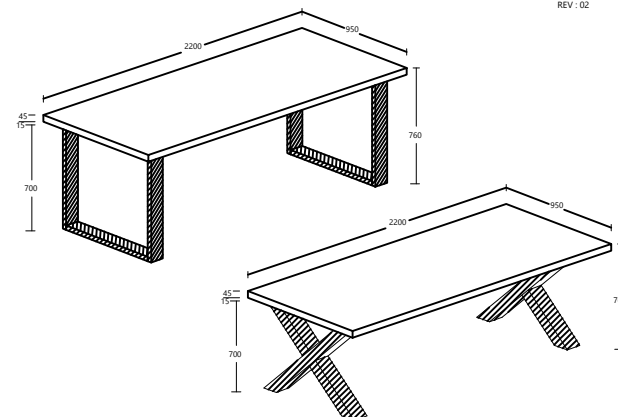

# ETIENNE DINING SET

(INDUSTRIAL OAK+BLACK CONCRETE)

DATE : 05.03.2022  
REV : 02

ETIENNE  
MODEL : SB 19030G-S5V  
ITEM : BOVENKAST / VAISSELIER / UPPER GLASS CABINET  
L 221 X D 40 X H 122cm

ETIENNE  
MODEL : BC 70115G-S5V  
ITEM : GLASKAST / ARGENTIER / GLASS CABINET  
L 135 X D 46 X H 202cm

ETIENNE  
MODEL : EC 60177-S5V  
ITEM : TV KAST / MEUBLE TV / TV CABINET  
L 132 X D 46 X H 57cm

ETIENNE  
MODEL : SB 19031-S5V  
ITEM : DRESSOIR 221 / SIDEBOARD  
L 221 X D 46 X H 90cm

ESTRELLA / ETIENNE  
MODEL : 1304-HC-S5V  
ITEM : SPIEGEL / MIROIR / MIRROR  
L 55 X D 1.5 X H 55cm

ESTRELLA / ETIENNE  
MODEL : DS 032-S5V  
ITEM : DINING TABLE  
LEG: U METAL LEG & CROSS METAL LEG  
L 220 X D 95 X H 76cm

ESTRELLA / ETIENNE  
MODEL : DS 028-S5V  
ITEM : DINING TABLE  
LEG: LEG: U METAL LEG & CROSS METAL LEG  
L 190 X D 95 X H 76cm

ESTRELLA / ETIENNE  
MODEL : CT 15039-S5V  
ITEM : COFFEE TABLE  
LEG: U METAL LEG & CROSS METAL LEG  
L 130 X D 65 X H 45cm