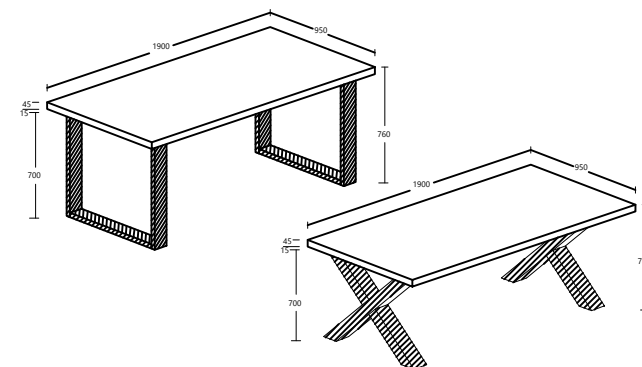

ETIENNE  
MODEL : EC 60177-S5V  
ITEM : TV KAST / MEUBLE TV / TV CABINET  
L 132 X D 46 X H 57cm

ETIENNE  
MODEL : SB 19031-S5V  
ITEM : DRESSOIR 221 / SIDEBOARD  
L 221 X D 46 X H 90cm

ESTRELLA / ETIENNE  
MODEL : 1304-HC-S5V  
ITEM : SPIEGEL / MIROIR / MIRROR  
L 55 X D 1.5 X H 55cm

ESTRELLA / ETIENNE  
MODEL : DS 032-S5V  
ITEM : DINING TABLE  
LEG: U METAL LEG & CROSS METAL LEG  
L 220 X D 95 X H 76cm

ESTRELLA / ETIENNE  
MODEL : DS 028-S5V  
ITEM : DINING TABLE  
LEG: LEG: U METAL LEG & CROSS METAL LEG  
L 190 X D 95 X H 76cm

ESTRELLA / ETIENNE  
MODEL : CT 15039-S5V  
ITEM : COFFEE TABLE  
LEG: U METAL LEG & CROSS METAL LEG  
L 130 X D 65 X H 45cm