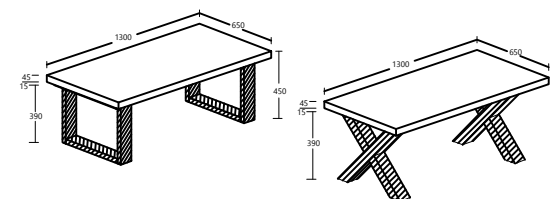

ETIENNE  
MODEL : EC 60177-S5V  
ITEM : TV KAST / MEUBLE TV / TV CABINET  
L 132 X D 46 X H 57cm

ETIENNE  
MODEL : SB 19031-S5V  
ITEM : DRESSOIR 221 / SIDEBOARD  
L 221 X D 46 X H 90cm

ESTRELLA / ETIENNE  
MODEL : 1304-HC-S5V  
ITEM : SPIEGEL / MIROIR / MIRROR  
L 55 X D 1.5 X H 55cm

ESTRELLA / ETIENNE  
MODEL : DS 032-S5V  
ITEM : DINING TABLE  
LEG: U METAL LEG & CROSS METAL LEG  
L 220 X D 95 X H 76cm

ESTRELLA / ETIENNE  
MODEL : DS 028-S5V  
ITEM : DINING TABLE  
LEG: LEG: U METAL LEG & CROSS METAL LEG  
L 190 X D 95 X H 76cm

ESTRELLA / ETIENNE  
MODEL : CT 15039-S5V  
ITEM : COFFEE TABLE  
LEG: U METAL LEG & CROSS METAL LEG  
L 130 X D 65 X H 45cm