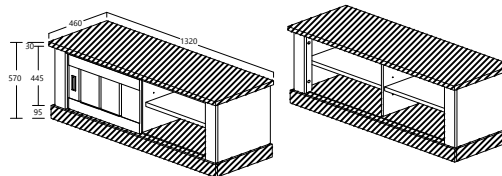

# ETIENNE DINING SET

(INDUSTRIAL OAK+BLACK CONCRETE)

DATE : 05.03.2022  
REV : 02

ETIENNE  
MODEL : SB 19030G-S5V  
ITEM : BOVENKAST / VAISSELIER / UPPER GLASS CABINET  
L 221 X D 40 X H 122cm

ETIENNE  
MODEL : BC 70115G-S5V  
ITEM : GLASKAST / ARGENTIER / GLASS CABINET  
L 135 X D 46 X H 202cm

ETIENNE  
MODEL : EC 60177-S5V  
ITEM : TV KAST / MEUBLE TV / TV CABINET  
L 132 X D 46 X H 57cm

ETIENNE  
MODEL : SB 19031-S5V  
ITEM : DRESSOIR 221 / SIDEBOARD  
L 221 X D 46 X H 90cm

ESTRELLA / ETIENNE  
MODEL : 1304-HC-S5V  
ITEM : SPIEGEL / MIROIR / MIRROR  
L 55 X D 1.5 X H 55cm

ESTRELLA / ETIENNE  
MODEL : DS 032-S5V  
ITEM : DINING TABLE  
LEG: U METAL LEG & CROSS METAL LEG  
L 220 X D 95 X H 76cm

ESTRELLA / ETIENNE  
MODEL : DS 028-S5V  
ITEM : DINING TABLE  
LEG: LEG: U METAL LEG & CROSS METAL LEG  
L 190 X D 95 X H 76cm

ESTRELLA / ETIENNE  
MODEL : CT 15039-S5V  
ITEM : COFFEE TABLE  
LEG: U METAL LEG & CROSS METAL LEG  
L 130 X D 65 X H 45cm