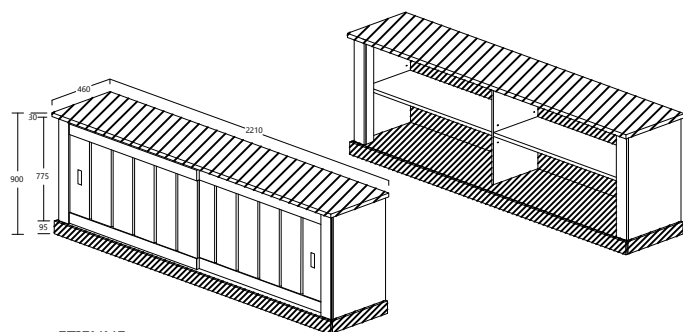

# ETIENNE DINING SET

(INDUSTRIAL OAK+BLACK CONCRETE)

DATE : 05.03.2022  
REV : 02

ETIENNE  
MODEL : SB 19030G-S5V  
ITEM : BOVENKAST / VAISSELIER / UPPER GLASS CABINET  
L 221 X D 40 X H 122cm

ETIENNE  
MODEL : BC 70115G-S5V  
ITEM : GLASKAST / ARGENTIER / GLASS CABINET  
L 135 X D 46 X H 202cm

ETIENNE  
MODEL : EC 60177-S5V  
ITEM : TV KAST / MEUBLE TV / TV CABINET  
L 132 X D 46 X H 57cm

ETIENNE  
MODEL : SB 19031-S5V  
ITEM : DRESSOIR 221 / SIDEBOARD  
L 221 X D 46 X H 90cm

ESTRELLA / ETIENNE  
MODEL : 1304-HC-S5V  
ITEM : SPIEGEL / MIROIR / MIRROR  
L 55 X D 1.5 X H 55cm

ESTRELLA / ETIENNE  
MODEL : DS 032-S5V  
ITEM : DINING TABLE  
LEG: U METAL LEG & CROSS METAL LEG  
L 220 X D 95 X H 76cm

ESTRELLA / ETIENNE  
MODEL : DS 028-S5V  
ITEM : DINING TABLE  
LEG: LEG: U METAL LEG & CROSS METAL LEG  
L 190 X D 95 X H 76cm

ESTRELLA / ETIENNE  
MODEL : CT 15039-S5V  
ITEM : COFFEE TABLE  
LEG: U METAL LEG & CROSS METAL LEG  
L 130 X D 65 X H 45cm