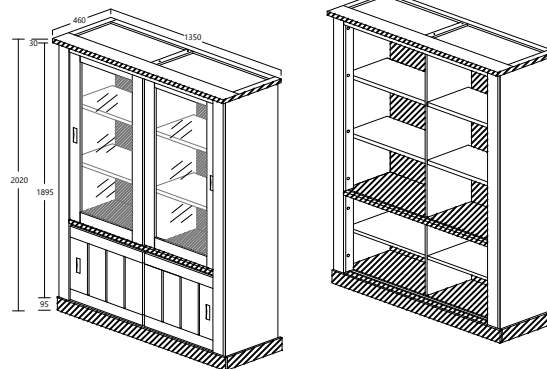

# ETIENNE DINING SET

(INDUSTRIAL OAK+BLACK CONCRETE)

DATE : 05.03.2022  
REV : 02

ETIENNE  
MODEL : SB 19030G-S5V  
ITEM : BOVENKAST / VAISSELIER / UPPER GLASS CABINET  
L 221 X D 40 X H 122cm

ETIENNE  
MODEL : BC 70115G-S5V  
ITEM : GLASKAST / ARGENTIER / GLASS CABINET  
L 135 X D 46 X H 202cm

ETIENNE  
MODEL : EC 60177-S5V  
ITEM : TV KAST / MEUBLE TV / TV CABINET  
L 132 X D 46 X H 57cm

ETIENNE  
MODEL : SB 19031-S5V  
ITEM : DRESSOIR 221 / SIDEBOARD  
L 221 X D 46 X H 90cm

ESTRELLA / ETIENNE  
MODEL : 1304-HC-S5V  
ITEM : SPIEGEL / MIROIR / MIRROR  
L 55 X D 1.5 X H 55cm

ESTRELLA / ETIENNE  
MODEL : DS 032-S5V  
ITEM : DINING TABLE  
LEG: U METAL LEG & CROSS METAL LEG  
L 220 X D 95 X H 76cm

ESTRELLA / ETIENNE  
MODEL : DS 028-S5V  
ITEM : DINING TABLE  
LEG: LEG: U METAL LEG & CROSS METAL LEG  
L 190 X D 95 X H 76cm

ESTRELLA / ETIENNE  
MODEL : CT 15039-S5V  
ITEM : COFFEE TABLE  
LEG: U METAL LEG & CROSS METAL LEG  
L 130 X D 65 X H 45cm