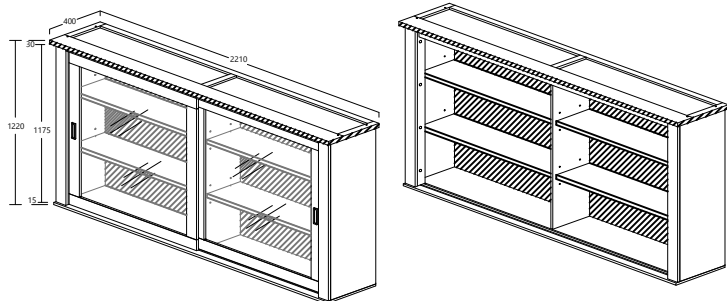

# ETIENNE DINING SET

(INDUSTRIAL OAK+BLACK CONCRETE)

DATE : 05.03.2022  
REV : 02

ETIENNE  
MODEL : SB 19030G-S5V  
ITEM : BOVENKAST / VAISSELIER / UPPER GLASS CABINET  
L 221 X D 40 X H 122cm

ETIENNE  
MODEL : BC 70115G-S5V  
ITEM : GLASKAST / ARGENTIER / GLASS CABINET  
L 135 X D 46 X H 202cm

ETIENNE  
MODEL : EC 60177-S5V  
ITEM : TV KAST / MEUBLE TV / TV CABINET  
L 132 X D 46 X H 57cm

ETIENNE  
MODEL : SB 19031-S5V  
ITEM : DRESSOIR 221 / SIDEBOARD  
L 221 X D 46 X H 90cm

ESTRELLA / ETIENNE  
MODEL : 1304-HC-S5V  
ITEM : SPIEGEL / MIROIR / MIRROR  
L 55 X D 1.5 X H 55cm

ESTRELLA / ETIENNE  
MODEL : DS 032-S5V  
ITEM : DINING TABLE  
LEG: U METAL LEG & CROSS METAL LEG  
L 220 X D 95 X H 76cm

ESTRELLA / ETIENNE  
MODEL : DS 028-S5V  
ITEM : DINING TABLE  
LEG: LEG: U METAL LEG & CROSS METAL LEG  
L 190 X D 95 X H 76cm

ESTRELLA / ETIENNE  
MODEL : CT 15039-S5V  
ITEM : COFFEE TABLE  
LEG: U METAL LEG & CROSS METAL LEG  
L 130 X D 65 X H 45cm