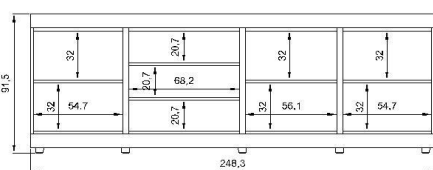

Dressoir / Sideboard 189

Glaskast / Vitrine / Glass cabinet

L X B X D 248 X 91 X 48

L X B X D 189 X 91 X 48

L X B X D 130 X 171 X 48

Corpus : décor papier op spaanderplaat	Corpus : décor papier op spaanderplaat	Corpus : décor papier op spaanderplaat
Deuren : décor papier op spaanderplaat	Deuren : décor papier op spaanderplaat	Deuren : décor papier op spaanderplaat
Ladefronten : décor papier op spaanderplaat	Ladefronten : décor papier op spaanderplaat	
Binnenzijden : décor papier op spaanderplaat	Binnenzijden : décor papier op spaanderplaat	Binnenzijden : décor papier op spaanderplaat
Deuren + laden : softclose	Deuren + laden : softclose	Deuren : softclose
Onderstel : kunststof	Onderstel : kunststof	2 x led armatuur + lamp
Corpus : papier décor sur des panneaux de particules	Corpus : papier décor sur des panneaux de particules	Corpus : papier décor sur des panneaux de particules
Portes : papier décor sur des panneaux de particules	Portes : papier décor sur des panneaux de particules	Portes : papier décor sur des panneaux de particules
Façades de tiroirs : papier décor sur des panneaux de particules	Façades de tiroirs : papier décor sur des panneaux de particules	
Côtés intérieur : papier décor sur des panneaux de particules	Côtés intérieur : papier décor sur des panneaux de particules	Côtés intérieur : papier décor sur des panneaux de particules
Portes + tiroirs : softclose	Portes + tiroirs : softclose	Portes : softclose
Piètement : synthétique	Piètement : synthétique	Piètement : synthétique
		2 x led luminaire + lampe
Corpus : paper on chipboard	Corpus : paper on chipboard	Corpus : paper on chipboard
Doors : paper on chipboard	Doors : paper on chipboard	Doors : paper on chipboard
Drawer fronts : paper on chipboard	Drawer fronts : paper on chipboard	
Insides : paper on chipboard	Insides : paper on chipboard	Insides : paper on chipboard
Doors + drawers : softclose	Doors + drawers : softclose	Doors : softclose
		1 x led light fixture + lamp