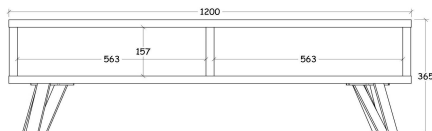

ONDERDELEN

PARTIES
PARTS

INDELING + GRONDSTOFFEN / CLASSIFICATION + MATIÈRES PREMIÈRES / CLASSIFICATION + RAW MATERIALS
AFMETINGEN / DIMENSIONS IN CM

SL2003 - SALTFR120CM

L X B/L X H	120 X 50 X 36	L X B/L x D/P	L X B/L x D/P
Corpus : décor papier op spaanderplaat			
Deuren : décor papier op spaanderplaat			
Ladefronten : décor papier op spaanderplaat			
Binnenzijden : décor papier op spaanderplaat			
Laden : softclose			
Onderstel : metaal zwart poederlak			
Corpus : papier décor sur des panneaux de particules			
Portes : papier décor sur des panneaux de particules			
Façades de tiroirs : papier décor sur des panneaux de particules			
Côtés intérieur : papier décor sur des panneaux de particules			
Tiroirs : softclose			
Piétement : synthétique			
Corpus : paper on chipboard			
Doors : paper on chipboard			
Drawer fronts : paper on chipboard			
Insides : paper on chipboard			
Drawers : softclose			
Feet : synthetic			