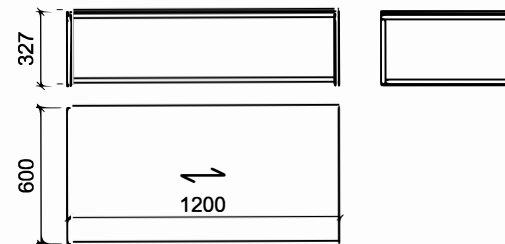

# PADUA

<p><b>PD,D3</b> 181 x 84 x 46 cm</p>  <p>Houten plint</p>	<p><b>PD,D4</b> 241 x 84 x 46 cm</p>  <p>Houten plint BUITEN SCHARNIER/STELPL = 21 + 23 BINNEN SCHARNIER/STELPL = 22 + 23</p>
<p><b>PD,LB3</b> 181 x 55 x 46 cm</p>  <p>Hangend</p>	<p><b>PD,LB4</b> 241 x 55 x 46 cm</p>  <p>Hangend</p>
<p><b>PD,ROOMDIV</b> 95 x 190 x 34 cm</p>  <p>Houten plint</p>	<p><b>PD,ROOMDIV DEUR</b> 95 x 190 x 34 cm</p>  <p>Houten plint</p>
<p><b>PD,SIDE T</b> 106 x 78 x 36 cm</p> 	

**OT.TAF160FIX**

**OT.TAF190FIX**

**OT.TAF240FIX**

**OT.TAF160-260**

**OT.TAF200-300**

**OT.SAL120**

**OT.OVERZ80**

# MONTREAL

Totale Hoogte 87 cm	Rug Hoogte 47 cm	Zit diepte 46 cm	Zit hoogte 49 cm	Arm Hoogte 66 cm	Arm Breedte 56 cm	Zonder arm breedte 50 cm	Totale diepte 65 cm	gewicht
								

rug tegen de muur aan.

Voorkant zit opgemeten tot muur.