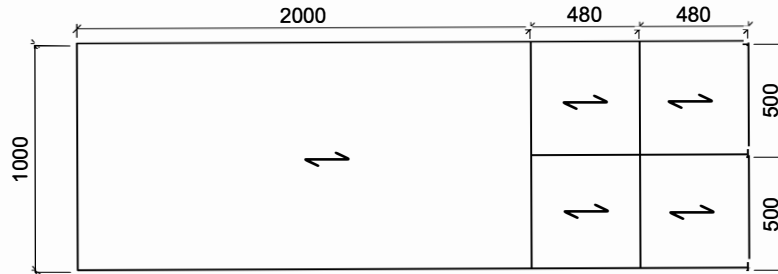

# PADUA

<p><b>PD,D3</b> 181 x 84 x 46 cm</p>  <p>Houten plint</p>	<p><b>PD,D4</b> 241 x 84 x 46 cm</p>  <p>Houten plint BUITEN SCHARNIER/STELPL = 21 + 23 BINNEN SCHARNIER/STELPL = 22 + 23</p>
<p><b>PD,LB3</b> 181 x 55 x 46 cm</p>  <p>Hangend</p>	<p><b>PD,LB4</b> 241 x 55 x 46 cm</p>  <p>Hangend</p>
<p><b>PD,ROOMDIV</b> 95 x 190 x 34 cm</p>  <p>Houten plint</p>	<p><b>PD,ROOMDIV DEUR</b> 95 x 190 x 34 cm</p>  <p>Houten plint</p>
<p><b>PD,SIDE T</b> 106 x 78 x 36 cm</p> 	

**OT.TAF160FIX**

**OT.TAF190FIX**

**OT.TAF240FIX**

**OT.TAF160-260**

**OT.TAF200-300**

**OT.SAL120**

**OT.OVERZ80**

# MONTREAL

Totale Hoogte 87 cm	Rug Hoogte 47 cm	Zit diepte 46 cm	Zit hoogte 49 cm	Arm Hoogte 66 cm	Arm Breedte 56 cm	Zonder arm breedte 50 cm	Totale diepte 65 cm	gewicht
								

rug tegen de muur aan.

Voorkant zit opgemeten tot muur.