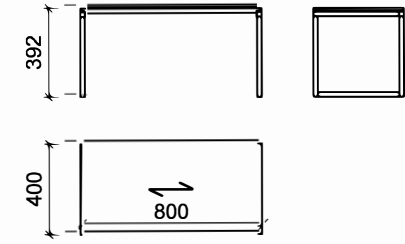

# PADUA

<p><b>PD,D3</b> 181 x 84 x 46 cm</p>  <p>Houten plint</p>	<p><b>PD,D4</b> 241 x 84 x 46 cm</p>  <p>Houten plint BUITEN SCHARNIER/STELPL = 21 + 23 BINNEN SCHARNIER/STELPL = 22 + 23</p>
<p><b>PD,LB3</b> 181 x 55 x 46 cm</p>  <p>Hangend</p>	<p><b>PD,LB4</b> 241 x 55 x 46 cm</p>  <p>Hangend</p>
<p><b>PD,ROOMDIV</b> 95 x 190 x 34 cm</p>  <p>Houten plint</p>	<p><b>PD,ROOMDIV DEUR</b> 95 x 190 x 34 cm</p>  <p>Houten plint</p>
<p><b>PD,SIDE T</b> 106 x 78 x 36 cm</p> 	

**OT.TAF160FIX**

**OT.TAF190FIX**

**OT.TAF240FIX**

**OT.TAF160-260**

**OT.TAF200-300**

**OT.SAL120**

**OT.OVERZ80**

# MONTREAL

Totale Hoogte 87 cm	Rug Hoogte 47 cm	Zit diepte 46 cm	Zit hoogte 49 cm	Arm Hoogte 66 cm	Arm Breedte 56 cm	Zonder arm breedte 50 cm	Totale diepte 65 cm	gewicht
								

rug tegen de muur aan.

Voorkant zit opgemeten tot muur.