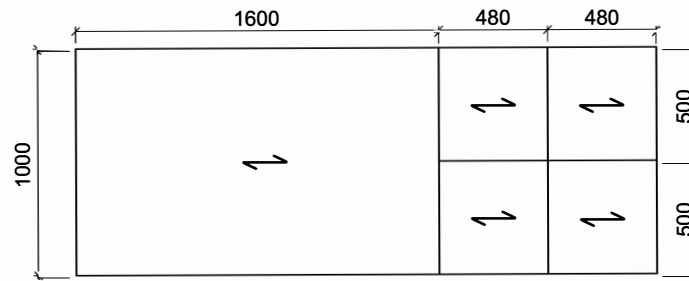

# PADUA

<p><b>PD,D3</b> 181 x 84 x 46 cm</p>  <p>Houten plint</p>	<p><b>PD,D4</b> 241 x 84 x 46 cm</p>  <p>Houten plint BUITEN SCHARNIER/STELPL = 21 + 23 BINNEN SCHARNIER/STELPL = 22 + 23</p>
<p><b>PD,LB3</b> 181 x 55 x 46 cm</p>  <p>Hangend</p>	<p><b>PD,LB4</b> 241 x 55 x 46 cm</p>  <p>Hangend</p>
<p><b>PD,ROOMDIV</b> 95 x 190 x 34 cm</p>  <p>Houten plint</p>	<p><b>PD,ROOMDIV DEUR</b> 95 x 190 x 34 cm</p>  <p>Houten plint</p>
<p><b>PD,SIDE T</b> 106 x 78 x 36 cm</p> 	

**OT.TAF160FIX**

**OT.TAF190FIX**

**OT.TAF240FIX**

**OT.TAF160-260**

**OT.TAF200-300**

**OT.SAL120**

**OT.OVERZ80**

# MONTREAL

Totale Hoogte 87 cm	Rug Hoogte 47 cm	Zit diepte 46 cm	Zit hoogte 49 cm	Arm Hoogte 66 cm	Arm Breedte 56 cm	Zonder arm breedte 50 cm	Totale diepte 65 cm	gewicht
								

rug tegen de muur aan.

Voorkant zit opgemeten tot muur.