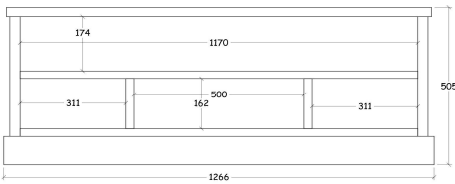

Commerciële Omschrijving / Description Commerciale / Commercial Description

NL Salontafel in trendy decoren

FR Table Basse dans des décors trendy

EN Coffe Table in trendy finishes

ONDERDELEN

PARTIES

PARTS

INDELING + GRONDSTOFFEN / CLASSIFICATION + MATIÈRES PREMIÈRES / CLASSIFICATION + RAW MATERIALS
AFMETINGEN / DIMENSIONS IN CM

SL2101 - STR125

L X B/L X H 126,6 X 69,6 X 50,5

L X B/L X H

L X B/L X H

Corpus : décor papier op spaanderplaat		
Ladefronten : décor papier op spaanderplaat		
Binnenzijden : décor papier op spaanderplaat		
Laden : softclose		
Corpus : papier décor sur des panneaux de particules		
Façades de tiroirs : papier décor sur des panneaux de particules		
Côtés intérieur : papier décor sur des panneaux de particules		
Tiroirs : softclose		
Corpus : paper on chipboard		
Drawer fronts : paper on chipboard		
Insides : paper on chipboard		
Drawers : softclose		