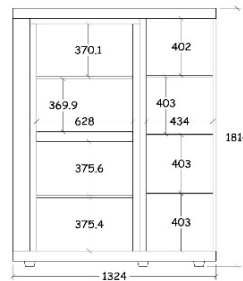

 INDELING + GRONDSTOFFEN / CLASSIFICATION + MATIÈRES PREMIÈRES / CLASSIFICATION + RAW MATERIALS
 AFMETINGEN / DIMENSIONS IN CM

Dressoir / Sideboard 226
Glaskast / Vitrine / Glass cabinet 133
Barkast / Bar 94

L X B/L x D/P 225 X 99 X 48
L X B/L x D/P 132 X 181 X 48
L X B/L x D/P 937 X 181 X 48

Corpus : décor papier op spaanderplaat	Corpus : décor papier op spaanderplaat	Corpus : décor papier op spaanderplaat
Deuren : décor papier op spaanderplaat	Deuren : décor papier op spaanderplaat	Deuren : décor papier op spaanderplaat
Ladefront : décor papier op spaanderplaat		
Binnenzijden : décor papier op spaanderplaat	Binnenzijden : décor papier op spaanderplaat	Binnenzijden : décor papier op spaanderplaat
Deuren + lade : softclose	Deuren : softclose	Deuren : softclose
	1 x led armatuur + lamp	
Corpus : papier décor sur des panneaux de particules	Corpus : papier décor sur des panneaux de particules	Corpus : papier décor sur des panneaux de particules
Portes : papier décor sur des panneaux de particules	Portes : papier décor sur des panneaux de particules	Portes : papier décor sur des panneaux de particules
Façades de tiroirs : papier décor sur des panneaux de particules		
Côtés intérieur : papier décor sur des panneaux de particules	Côtés intérieur : papier décor sur des panneaux de particules	Côtés intérieur : papier décor sur des panneaux de particules
Portes + tiroirs : softclose	Portes : softclose	Portes : softclose
	1 x armature led + lampe	
Corpus : paper on chipboard	Corpus : paper on chipboard	Corpus : paper on chipboard
Doors : paper on chipboard	Doors : paper on chipboard	Doors : paper on chipboard
Drawer fronts : paper on chipboard		
Insides : paper on chipboard	Insides : paper on chipboard	Insides : paper on chipboard
Doors + drawers : softclose	Doors : softclose	Doors : softclose
	1 x led bracket + lamp	