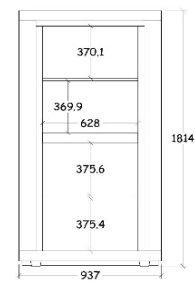

 INDELING + GRONDSTOFFEN / CLASSIFICATION + MATIÈRES PREMIÈRES / CLASSIFICATION + RAW MATERIALS
 AFMETINGEN / DIMENSIONS IN CM

Dressoir / Sideboard 226
Glaskast / Vitrine / Glass cabinet 133
Barkast / Bar 94

L X B/L x D/P 225 X 99 X 48
L X B/L x D/P 132 X 181 X 48
L X B/L x D/P 937 X 181 X 48

Corpus : décor papier op spaanderplaat	Corpus : décor papier op spaanderplaat	Corpus : décor papier op spaanderplaat
Deuren : décor papier op spaanderplaat	Deuren : décor papier op spaanderplaat	Deuren : décor papier op spaanderplaat
Ladefront : décor papier op spaanderplaat		
Binnenzijden : décor papier op spaanderplaat	Binnenzijden : décor papier op spaanderplaat	Binnenzijden : décor papier op spaanderplaat
Deuren + lade : softclose	Deuren : softclose	Deuren : softclose
	1 x led armatuur + lamp	
Corpus : papier décor sur des panneaux de particules	Corpus : papier décor sur des panneaux de particules	Corpus : papier décor sur des panneaux de particules
Portes : papier décor sur des panneaux de particules	Portes : papier décor sur des panneaux de particules	Portes : papier décor sur des panneaux de particules
Façades de tiroirs : papier décor sur des panneaux de particules		
Côtés intérieur : papier décor sur des panneaux de particules	Côtés intérieur : papier décor sur des panneaux de particules	Côtés intérieur : papier décor sur des panneaux de particules
Portes + tiroirs : softclose	Portes : softclose	Portes : softclose
	1 x armature led + lampe	
Corpus : paper on chipboard	Corpus : paper on chipboard	Corpus : paper on chipboard
Doors : paper on chipboard	Doors : paper on chipboard	Doors : paper on chipboard
Drawer fronts : paper on chipboard		
Insides : paper on chipboard	Insides : paper on chipboard	Insides : paper on chipboard
Doors + drawers : softclose	Doors : softclose	Doors : softclose
	1 x led bracket + lamp	