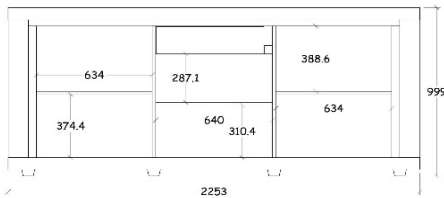

 INDELING + GRONDSTOFFEN / CLASSIFICATION + MATIÈRES PREMIÈRES / CLASSIFICATION + RAW MATERIALS
 AFMETINGEN / DIMENSIONS IN CM

Dressoir / Sideboard 226
Glaskast / Vitrine / Glass cabinet 133
Barkast / Bar 94

L X B/L x D/P 225 X 99 X 48
L X B/L x D/P 132 X 181 X 48
L X B/L x D/P 937 X 181 X 48

Corpus : décor papier op spaanderplaat	Corpus : décor papier op spaanderplaat	Corpus : décor papier op spaanderplaat
Deuren : décor papier op spaanderplaat	Deuren : décor papier op spaanderplaat	Deuren : décor papier op spaanderplaat
Ladefront : décor papier op spaanderplaat		
Binnenzijden : décor papier op spaanderplaat	Binnenzijden : décor papier op spaanderplaat	Binnenzijden : décor papier op spaanderplaat
Deuren + lade : softclose	Deuren : softclose	Deuren : softclose
	1 x led armatuur + lamp	
Corpus : papier décor sur des panneaux de particules	Corpus : papier décor sur des panneaux de particules	Corpus : papier décor sur des panneaux de particules
Portes : papier décor sur des panneaux de particules	Portes : papier décor sur des panneaux de particules	Portes : papier décor sur des panneaux de particules
Façades de tiroirs : papier décor sur des panneaux de particules		
Côtés intérieur : papier décor sur des panneaux de particules	Côtés intérieur : papier décor sur des panneaux de particules	Côtés intérieur : papier décor sur des panneaux de particules
Portes + tiroirs : softclose	Portes : softclose	Portes : softclose
	1 x armature led + lampe	
Corpus : paper on chipboard	Corpus : paper on chipboard	Corpus : paper on chipboard
Doors : paper on chipboard	Doors : paper on chipboard	Doors : paper on chipboard
Drawer fronts : paper on chipboard		
Insides : paper on chipboard	Insides : paper on chipboard	Insides : paper on chipboard
Doors + drawers : softclose	Doors : softclose	Doors : softclose
	1 x led bracket + lamp	